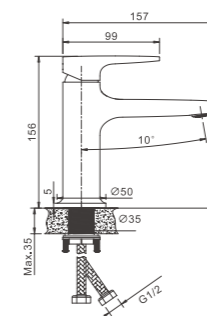

B10713
Смеситель для раковины

- материал: латунь
- цвет: хром
- азратор: встроенный - BZ01
- картридж: 26 мм - BF01
- подводка: 55 см (M10*1 - G1/2)
- крепление: гайка - BQ01

1/10
PCS

B10713-3
Смеситель для раковины

- материал: латунь
- цвет: оружейная сталь
- азратор: встроенный - BZ01
- картридж: 26 мм - BF01
- подводка: 55 см (M10*1 - G1/2)
- крепление: гайка - BQ01

1/10
PCS

B10713-5
Смеситель для раковины

- материал: латунь
- цвет: брашированное золото (PVD-покрытие)
- азратор: встроенный - BZ01
- картридж: 26 мм - BF01
- подводка: 55 см (M10*1 - G1/2)
- крепление: гайка - BQ01

1/10
PCS

B10713-7
Смеситель для раковины

- материал: латунь
- цвет: черный
- азратор: встроенный - BZ01
- картридж: 26 мм - BF01
- подводка: 55 см (M10*1 - G1/2)
- крепление: гайка - BQ01

1/10
PCS

B10713-8
Смеситель для раковины

- материал: латунь
- цвет: белый
- азратор: встроенный - BZ01
- картридж: 26 мм - BF01
- подводка: 55 см (M10*1 - G1/2)
- крепление: гайка - BQ01

1/10
PCS