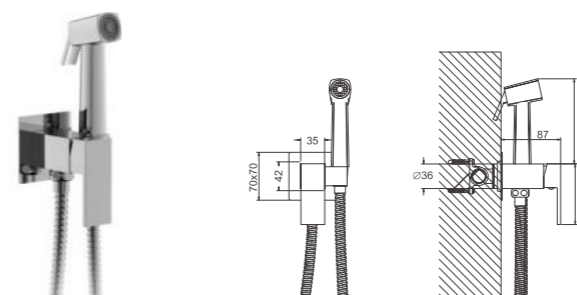

B55805
Смеситель гигиенический

- материал: латунь
- цвет: хром
- картридж: 25 мм - BF14
- шланг: 120 см (нержавеющая сталь)
- количество режимов гигиенической лейки: 1 (пластик)

1/10
PCS