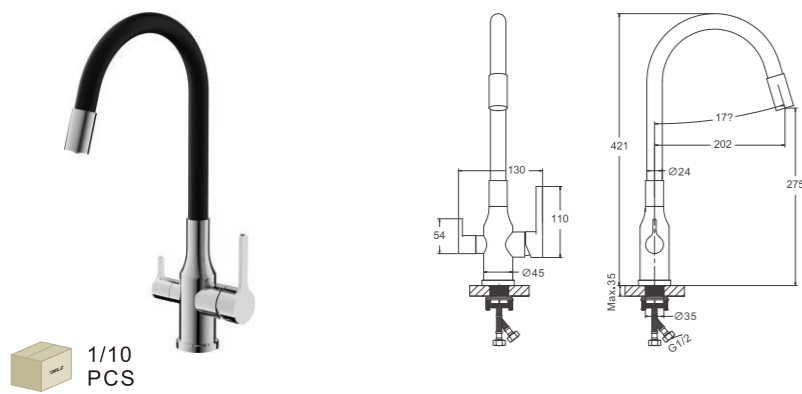

1/10 PCS

Под фильтр

B76814-3
Смеситель для кухни

- с подключением фильтра
- материал: нержавеющая сталь 304
- цвет корпуса: оружейная сталь
- цвет излива: черный
- картридж: 35 мм - BF13
- переключатель: поворотный 90° - Y70019
- излив: гибкий
- подводка: 45 см (M10*1 - G1/2)
- крепление: гайка - BQ01