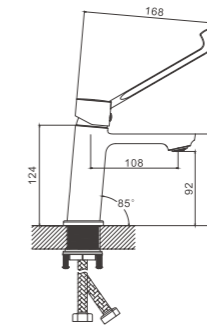

NEW

1/10 PCS

B10019

Смеситель для раковины

- материал: латунь
- цвет: хром
- аэратор: встроенный - BZ03
- картридж: 35 мм - BF15
- подводка: 55 см (M10*1 - G1/2)
- крепление: гайка - BQ01

NEW

1/10 PCS

B19019

Смеситель для раковины

- материал: латунь
- цвет: хром
- аэратор: обычный - BZ02
- картридж: 35 мм - BF13
- подводка: 45 см (M10*1 - G1/2)
- крепление: гайка - BQ01

NEW

1/10 PCS

B70019

Смеситель для кухни

- материал: латунь
- цвет: хром
- аэратор: обычный - BZ02
- картридж: 35 мм - BF13
- подводка: 45 см (M10*1 - G1/2)
- крепление: гайка - BQ01

NEW

1/10 PCS

B79019

Смеситель для кухни

- материал: латунь
- цвет: хром
- аэратор: обычный - BZ02
- картридж: 35 мм - BF13