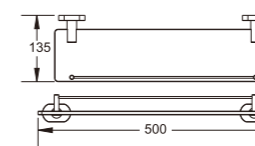

1/50
PCS

1/30
PCS

1/30
PCS

1/20
PCS

B90503
Держатель для ТБ

1/40
PCS

1/40
PCS

1/40
PCS

1/20
PCS

1/30
PCS

1/20
PCS

B90507
Полка стеклянная

1/10
PCS

1/10
PCS