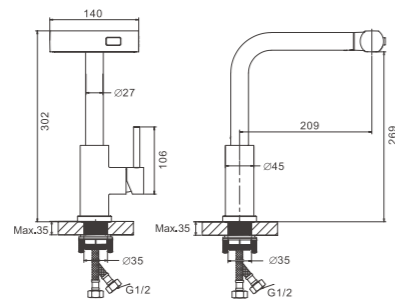

B74811
Смеситель для кухни

- материал: нержавеющая сталь 304
- цвет: хром
- количество режимов лейки: 3
- излив: выдвижной
- картридж: 35 мм - BF13
- подводка: 45 см (M10*1 - G1/2)
- крепление: гайка - BQ01

1/10
PCS