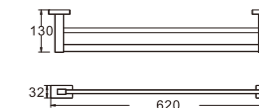

B90410
Ёршик

1/20
PCS

B90415-3
Планка с крючками (3)

1/30
PCS

B90401
Держатель для полотенец

1/30
PCS

B90409
Держатель для полотенец

1/20
PCS