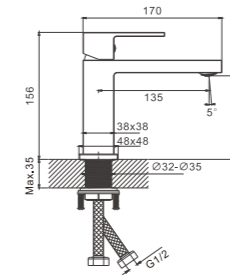

B10658
Смеситель для раковины

- материал: латунь
- цвет: хром
- аэратор: встроенный - BZ01
- картридж: 26 мм - BF01
- подводка: 55 см (M10*1 - G1/2)
- крепление: гайка - BQ01

1/10 PCS

B10658-3
Смеситель для раковины

- материал: латунь
- цвет: оружейная сталь
- аэратор: встроенный - BZ01
- картридж: 26 мм - BF01
- подводка: 55 см (M10*1 - G1/2)
- крепление: гайка - BQ01

1/10 PCS

B10658-5
Смеситель для раковины

- материал: латунь
- цвет: брашированное золото (PVD-покрытие)
- аэратор: встроенный - BZ01
- картридж: 26 мм - BF01
- подводка: 55 см (M10*1 - G1/2)
- крепление: гайка - BQ01

1/10 PCS

B10658-7
Смеситель для раковины

- материал: латунь
- цвет: черный
- аэратор: встроенный - BZ01
- картридж: 26 мм - BF01
- подводка: 55 см (M10*1 - G1/2)
- крепление: гайка - BQ01

1/10 PCS

B10658-8
Смеситель для раковины

- материал: латунь
- цвет: белый
- аэратор: встроенный - BZ01
- картридж: 26 мм - BF01
- подводка: 55 см (M10*1 - G1/2)
- крепление: гайка - BQ01

1/10 PCS