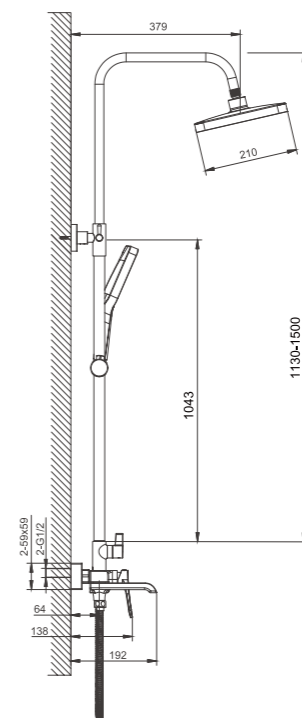

1/4
PCS

NEW

B24793-7
Душевая система

- материал: латунь
- цвет: черный
- картридж: 30 мм - BF03
- переключатель: поворотный 90° - BF60
- излив-переключатель: поворотный 90° - BF61
- аэратор: встроенный - BZ05
- шланг: 150 см (PVC)
- лейка душевая: 130 мм x 105 мм (пластик)
- количество режимов душевой лейки: 3
- лейка верхняя: 320 мм x 210 мм (пластик)