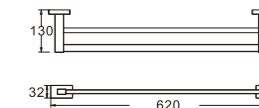

B90324
Полка для полотенец

B90309
Держатель для полотенец