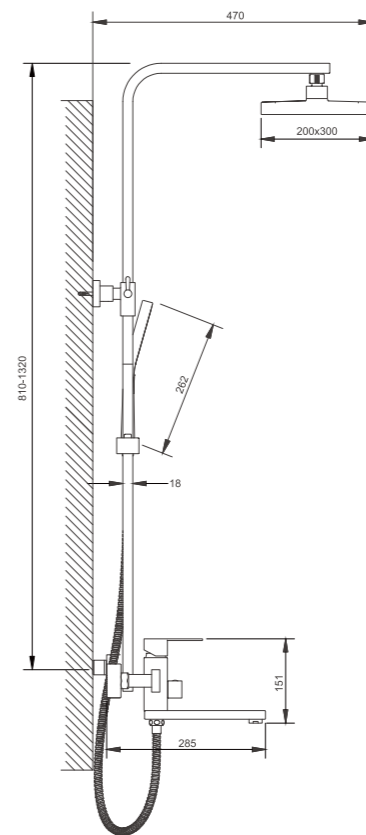

B24817-8
Душевая система

- материал: нержавеющая сталь 304
- цвет: белый
- картридж: 35 мм - BF07
- переключатель: поворотный 360° - BF65
- аэратор: обычный - BZ06
- шланг: 150 см (нержавеющая сталь)
- лейка душевая: 120 мм x 95 мм (пластик)
- количество режимов душевой лейки: 3
- лейка верхняя: 300 мм x 200 мм (пластик)