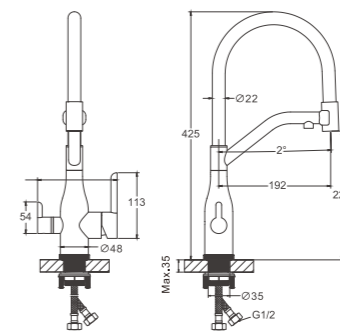

B78815-5
Смеситель для кухни

- с подключением фильтра
- материал: нержавеющая сталь 304
- цвет корпуса: брашированное золото (PVD-покрытие)
- цвет излива: белый
- картридж: 35 мм - BF13
- переключатель: поворотный 90° - Y70018
- излив: гибкий
- подводка: 45 см (M10*1 - G1/2)
- крепление: гайка - BQ01