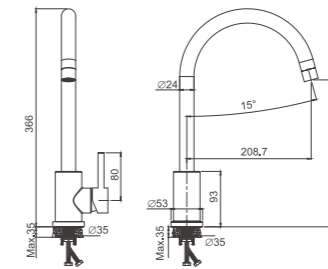

B70810-3
Смеситель для кухни

- материал: нержавеющая сталь 304
- цвет: оружейная сталь
- аэратор: обычный - BZ02
- картридж: 35 мм - BF13
- подводка: 45 см (M10*1 - G1/2)
- крепление: гайка - BQ01