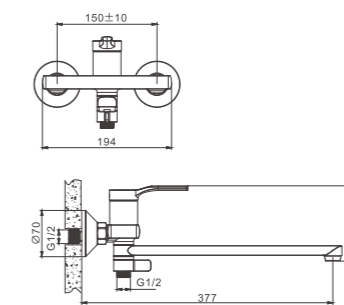

B22612
Смеситель для ванны

- материал: латунь
- цвет: хром
- картридж: 35 мм - BF08
- переключатель: поворотный 90° - BF56
- азратор: обычный - BZ02
- шланг: 150 см (нержавеющая сталь)
- лейка душевая: ф 120 мм (пластик)
- количество режимов душевой лейки: 3