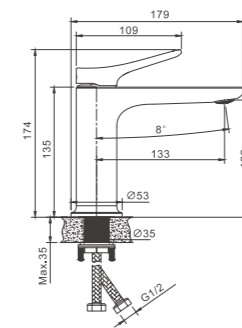

1/10 PCS

NEW