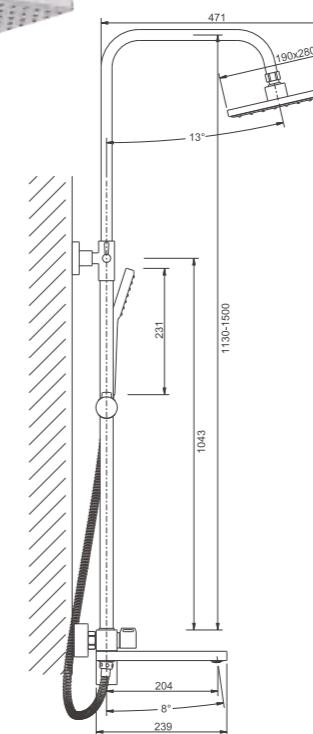

1/10 PCS

B10613
Смеситель для раковины

- материал: латунь
- цвет: хром
- аэратор: встроенный - BZ01
- картридж: 26 мм - BF01
- подводка: 55 см (M10*1 - G1/2)
- крепление: гайка - BQ01

B24613
Душевая система

- материал: латунь
- цвет: хром
- картридж: 30 мм - BF02
- переключатель: поворотный 90° - BF53
- излив-переключатель: поворотный 90° - BF61
- аэратор: встроенный - BZ01
- шланг: 150 см (нержавеющая сталь)
- лейка душевая: 100 мм x 90 мм (пластик)
- количество режимов душевой лейки: 1
- лейка верхняя: 280 мм x 190 мм (пластик)

1/4 PCS