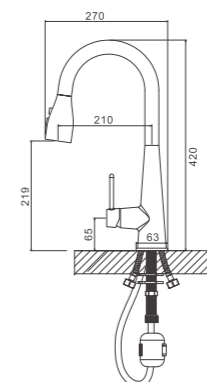

1/10 PCS

B74816-3
Смеситель для кухни

- материал: нержавеющая сталь 304
- цвет: оружейная сталь
- количество режимов лейки: 3
- излив: выдвижной
- картридж: 35 мм - BF13
- подводка: 70 см (M10*1 - G1/2)

1/10 PCS

B74816-6
Смеситель для кухни

- материал: нержавеющая сталь 304
- цвет: брашированный никель
- количество режимов лейки: 3
- излив: выдвижной
- картридж: 35 мм - BF13
- подводка: 70 см (M10*1 - G1/2)

1/10 PCS

B74816-7
Смеситель для кухни

- материал: нержавеющая сталь 304
- цвет: черный
- количество режимов лейки: 3
- излив: выдвижной
- картридж: 35 мм - BF13
- подводка: 70 см (M10*1 - G1/2)

1/10 PCS

B74816-8
Смеситель для кухни

- материал: нержавеющая сталь 304
- цвет: белый
- количество режимов лейки: 3
- излив: выдвижной
- картридж: 35 мм - BF13
- подводка: 70 см (M10*1 - G1/2)