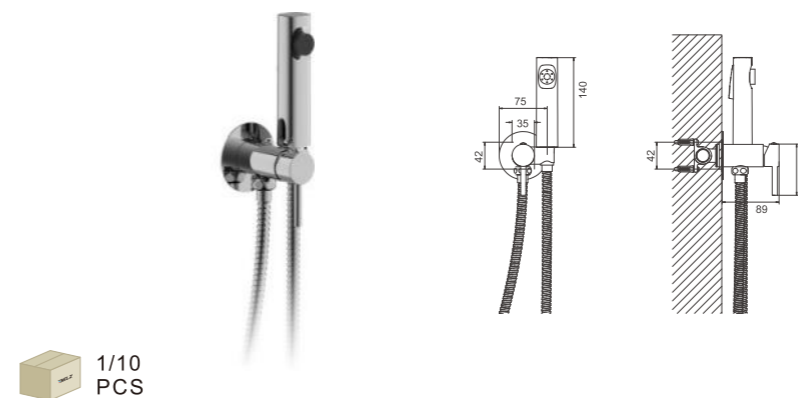

B55804
Смеситель гигиенический

- материал: латунь
- цвет: хром
- картридж: 25 мм - BF14
- шланг: 120 см (нержавеющая сталь)
- количество режимов гигиенической лейки: 1 (пластик)

1/10
PCS