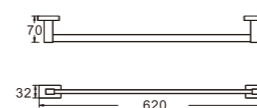

B90410
Ёршик

1/20
PCS

B90415-3
Планка с крючками (3)

1/30
PCS

B90401
Держатель для полотенец

1/30
PCS

B90409
Держатель для полотенец

1/20
PCS