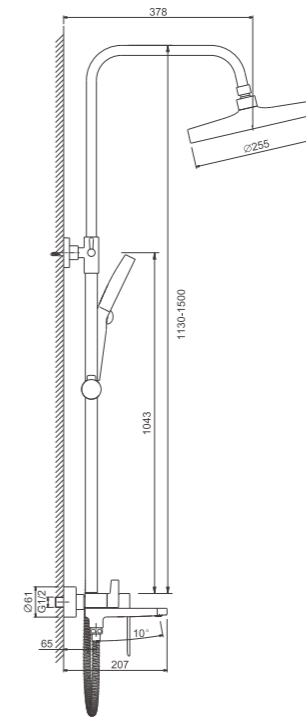

B24713-3
Душевая система

- материал: латунь
- цвет: оружейная сталь
- картридж: 35 мм - BF13
- переключатель: поворотный 90° - BF60
- излив-переключатель: поворотный 90° - BF61
- аэратор: встроенный - BZ01
- шланг: 150 см (PVC)
- лейка душевая: ф 130 мм (пластик)
- количество режимов душевой лейки: 3
- лейка верхняя: ф 255 мм (пластик)

1/4
PCS

B24713-7
Душевая система

- материал: латунь
- цвет: черный
- картридж: 35 мм - BF13
- переключатель: поворотный 90° - BF60
- излив-переключатель: поворотный 90° - BF61
- аэратор: встроенный - BZ01
- шланг: 150 см (нержавеющая сталь)
- лейка душевая: ф 130 мм (пластик)
- количество режимов душевой лейки: 3
- лейка верхняя: ф 255 мм (пластик)

1/4
PCS

B24713-8
Душевая система

- материал: латунь
- цвет: белый
- картридж: 35 мм - BF13
- переключатель: поворотный 90° - BF60
- излив-переключатель: поворотный 90° - BF61
- аэратор: встроенный - BZ01
- шланг: 150 см (PVC)
- лейка душевая: ф 130 мм (пластик)
- количество режимов душевой лейки: 3
- лейка верхняя: ф 255 мм (пластик)

1/4
PCS

B80713
Душевая система

- встраиваемая
- материал: латунь
- цвет: хром
- картридж: 35 мм - BF13
- переключатель: поворотный 90° - BF66
- излив-переключатель: поворотный 90° - BF61
- аэратор: встроенный - BZ01
- шланг: 150 см (нержавеющая сталь)
- лейка душевая: ф 130 мм (пластик)
- количество режимов душевой лейки: 3
- лейка верхняя: ф 255 мм (пластик)

1/4
PCS