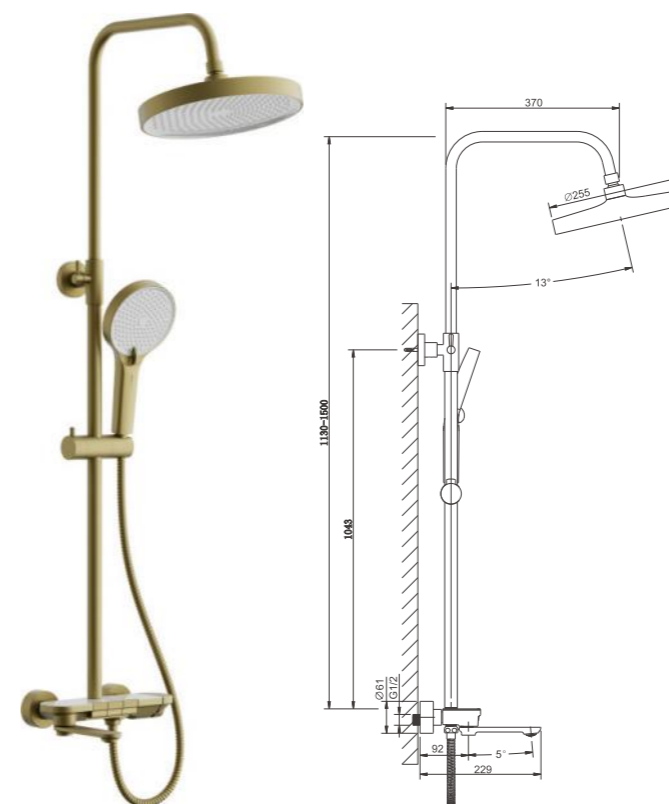

 1/4 PCS

 1/4 PCS

B25713
Душевая система

- материал: латунь
- цвет: хром
- картридж: 30 мм - BF05
- переключатель: нажимной - BF58
- азратор: встроенный - BZ01
- шланг: 150 см (нержавеющая сталь)
- лейка душевая: ф 130 мм (пластик)
- количество режимов душевой лейки: 3
- лейка верхняя: ф 255 мм (пластик)