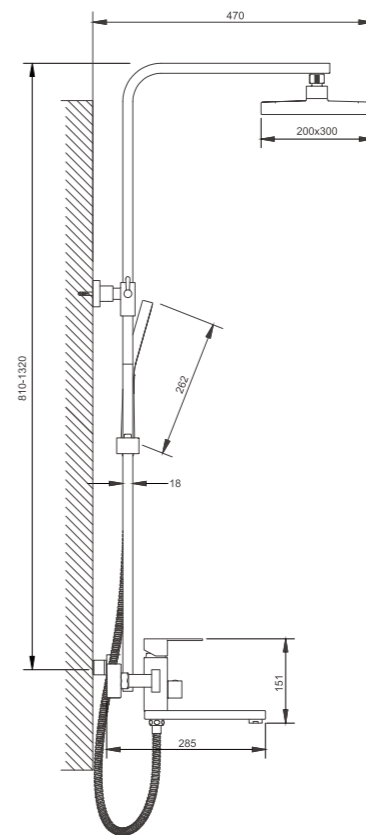

B24817-3
Душевая система

- материал: нержавеющая сталь 304
- цвет: оружейная сталь
- картридж: 35 мм - BF07
- переключатель: поворотный 360° - BF65
- аэратор: обычный - BZ06
- шланг: 150 см (нержавеющая сталь)
- лейка душевая: 120 мм x 95 мм (пластик)
- количество режимов душевой лейки: 3
- лейка верхняя: 300 мм x 200 мм (пластик)