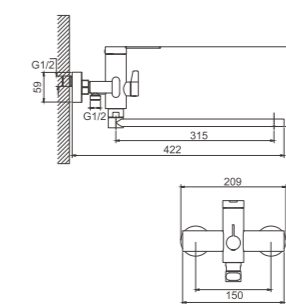

1/8 PCS

B22813-7
Смеситель для ванны

- материал: нержавеющая сталь 304
- цвет: черный
- картридж: 35 мм - BF08
- переключатель: поворотный 180° - BF64
- азратор: обычный - BZ07
- шланг: 150 см (нержавеющая сталь)
- лейка душевая: ф 130 мм (пластик)
- количество режимов душевой лейки: 3