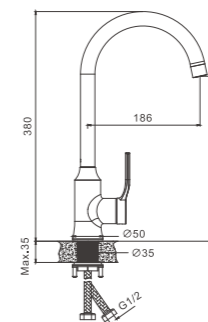

- материал: латунь
- цвет: хром
- азратор: встроенный - BZ03
- картридж: 35 мм - BF11
- подводка: 55 см (M10*1 - G1/2)
- крепление: гайка - BQ01

1/10
PCS

B70612
Смеситель для кухни

- материал: латунь
- цвет: хром
- азратор: обычный - BZ06
- картридж: 35 мм - BF08
- подводка: 55 см (M10*1 - G1/2)
- крепление: гайка - BQ02