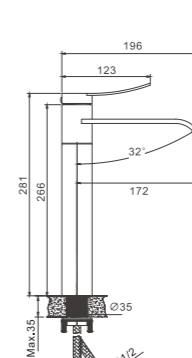

1/4 PCS

B11812-1
Смеситель для раковины

- материал: нержавеющая сталь 304
- цвет: сатин
- каскадный излив
- картридж: 25 мм - BF14
- подводка: 45 см (M10*1 - G1/2)
- крепление: гайка - BQ01

1/10 PCS

B11812-7
Смеситель для раковины