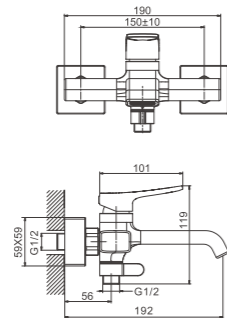

B11793-8
Смеситель для раковины

- материал: латунь
- цвет: белый
- аэратор: встроенный - BZ05
- картридж: 30 мм - BF03
- подводка: 45 см (M10*1 - G1/2)
- крепление: гайка - BQ01

NEW

1/8 PCS

B60793
Смеситель для ванны