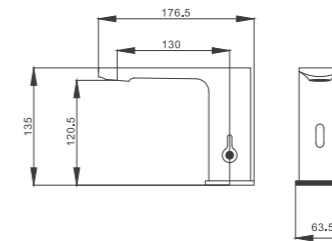

B523
Смеситель для раковины

- сенсорный
- материал: латунь
- цвет: хром
- питание:
  + AA - батарейка 4шт (не входит в комплект)
  + от сети 220В
- подводка: 55 см (G1/2 - G1/2)