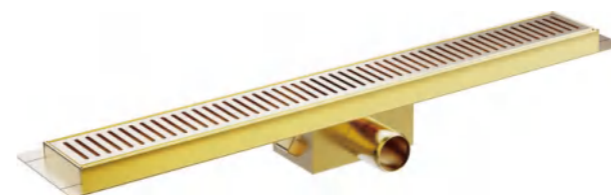

NEW

B32400-1 400mm
B32500-1 500mm
B32600-1 600mm
B32700-1 700mm
B32800-1 800mm

Душевой трап

- материал желоба и решетки: нержавеющая сталь 304
- цвет: сатин
- отвод: ф 40 мм, поворотный 360° (ПНД)
- тип затвора: гидрозатвор (мокрый)
- регулировка по высоте: 93-148 мм
- возможность установки плитки

NEW

B32400-3 400mm
B32500-3 500mm
B32600-3 600mm
B32700-3 700mm
B32800-3 800mm

Душевой трап

- материал желоба и решетки: нержавеющая сталь 304
- цвет: оружейная сталь (PVD-покрытие)
- отвод: ф 40 мм, поворотный 360° (ПНД)
- тип затвора: гидрозатвор (мокрый)
- регулировка по высоте: 93-148 мм
- возможность установки плитки

NEW

B31400-1 400mm
B31500-1 500mm
B31600-1 600mm
B31700-1 700mm
B31800-1 800mm

Душевой трап

- материал желоба и решетки: нержавеющая сталь 304
- цвет: сатин
- отвод: ф 40 мм, неповоротный (нержавеющая сталь 304)
- тип затвора: комбинированный
- регулировка по высоте: 93-148 мм

NEW

B31400-3 400mm
B31500-3 500mm
B31600-3 600mm
B31700-3 700mm
B31800-3 800mm

Душевой трап

- материал желоба и решетки: нержавеющая сталь 304
- цвет: оружейная сталь (PVD-покрытие)
- отвод: ф 40 мм, неповоротный (нержавеющая сталь 304)
- тип затвора: комбинированный
- регулировка по высоте: 93-148 мм

NEW

B31400-5 400mm
B31500-5 500mm
B31600-5 600mm
B31700-5 700mm
B31800-5 800mm

Душевой трап

- материал желоба и решетки: нержавеющая сталь 304
- цвет: брашированное золото (PVD-покрытие)
- отвод: ф 40 мм, неповоротный (нержавеющая сталь 304)
- тип затвора: комбинированный
- регулировка по высоте: 93-148 мм

NEW

B31400-7 400mm
B31500-7 500mm
B31600-7 600mm
B31700-7 700mm
B31800-7 800mm

Душевой трап