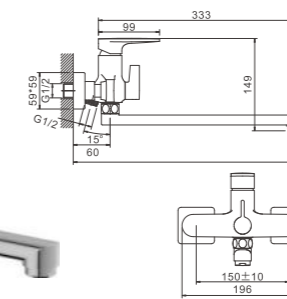

B22713

Смеситель для ванны

- материал: латунь
- цвет: хром
- картридж: 30 мм - BF02
- переключатель: поворотный 90° - BF60
- азратор: обычный - BZ02
- шланг: 150 см (нержавеющая сталь)
- лейка душевая: ф 130 мм (пластик)
- количество режимов душевой лейки: 3