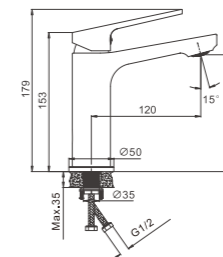

B10533-7
Смеситель для раковины

- материал: латунь
- цвет: черный
- аэратор: встроенный - BZ03
- картридж: 35 мм - BF10
- подводка: 55 см (M10*1 - G1/2)
- крепление: гайка - BQ01

1/10
PCS

B24533-7
Душевая система

- материал: латунь
- цвет: черный
- картридж: 35 мм - BF07
- переключатель: поворотный 90° - BF53
- излив-переключатель: поворотный 90° - BF61
- аэратор: встроенный - BZ03
- шланг: 150 см (нержавеющая сталь)
- лейка душевая: 120 мм x 105 мм (пластик)
- количество режимов душевой лейки: 3
- лейка верхняя: 300 мм x 190 мм (пластик)

1/4
PCS