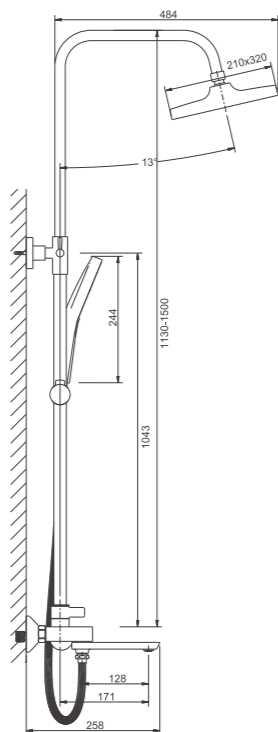

- материал: латунь
- цвет: оружейная сталь
- аэратор: встроенный - BZ01
- картридж: 26 мм - BF01
- подводка: 55 см (M10*1 - G1/2)
- крепление: гайка - BQ01

1/10
PCS

B672
серия

B24672
Душевая система

- материал: латунь
- цвет: хром
- картридж: 35 мм - BF06
- выключатель: BF57
- переключатель: поворотный 180° - BF63
- аэратор: встроенный - BZ01
- шланг: 150 см (нержавеющая сталь)
- лейка душевая: 120 мм x 110 мм (пластик)
- количество режимов душевой лейки: 3
- лейка верхняя: 320 мм x 210 мм (пластик)