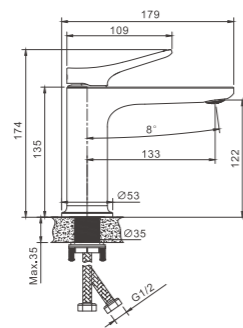

NEW

B10786
Смеситель для раковины

- материал: латунь
- цвет: хром
- аэратор: встроенный - BZ01
- картридж: 35 мм - BF07
- подводка: 55 см (M10*1 - G1/2)
- крепление: гайка - BQ01

1/10 PCS

NEW

B10786-2
Смеситель для раковины