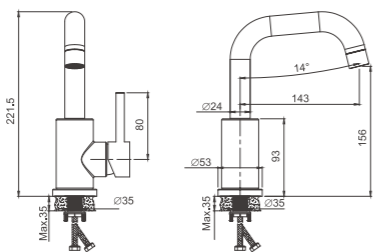

B10809
Смеситель для раковины

- материал: нержавеющая сталь 304
- цвет: хром
- аэратор: обычный - BZ02
- картридж: 35 мм - BF13
- подводка: 45 см (M10*1 - G1/2)
- крепление: гайка - BQ01

1/10 PCS

B10809-1
Смеситель для раковины

- материал: нержавеющая сталь 304
- цвет: сатин
- аэратор: обычный - BZ02
- картридж: 35 мм - BF13
- подводка: 45 см (M10*1 - G1/2)
- крепление: гайка - BQ01

1/10 PCS

B10810-3
Смеситель для раковины

- материал: нержавеющая сталь 304
- цвет: оружейная сталь
- аэратор: обычный - BZ02
- картридж: 35 мм - BF13
- подводка: 45 см (M10*1 - G1/2)
- крепление: гайка - BQ01

1/10 PCS

B10810-5
Смеситель для раковины

- материал: нержавеющая сталь 304
- цвет: брашированное золото (PVD-покрытие)
- аэратор: обычный - BZ02
- картридж: 35 мм - BF13
- подводка: 45 см (M10*1 - G1/2)
- крепление: гайка - BQ01

1/10 PCS

B10810-7
Смеситель для раковины

- материал: нержавеющая сталь 304
- цвет: черный
- аэратор: обычный - BZ02
- картридж: 35 мм - BF13
- подводка: 45 см (M10*1 - G1/2)
- крепление: гайка - BQ01

1/10 PCS

B10810-8
Смеситель для раковины

- материал: нержавеющая сталь 304
- цвет: белый
- аэратор: обычный - BZ02
- картридж: 35 мм - BF13
- подводка: 45 см (M10*1 - G1/2)
- крепление: гайка - BQ01

1/10 PCS