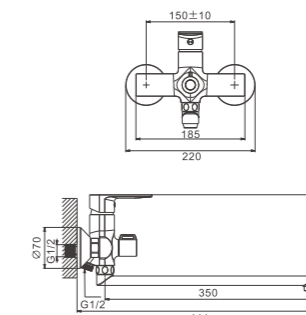

B22678
Смеситель для ванны

- материал: латунь
- цвет: хром
- картридж: 35 мм - BF08
- переключатель: поворотный 90° - BF53
- аэратор: обычный - BZ02
- шланг: 150 см (нержавеющая сталь)
- лейка душевая: ф 125 мм (пластик)
- количество режимов душевой лейки: 3