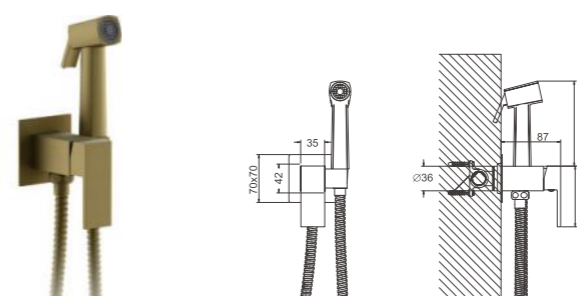

B55805-5
Смеситель гигиенический

- материал: латунь
- цвет: брашированное золото (PVD-покрытие)
- картридж: 25 мм - BF14
- шланг: 120 см (нержавеющая сталь)
- количество режимов гигиенической лейки: 1 (пластик)

1/10
PCS