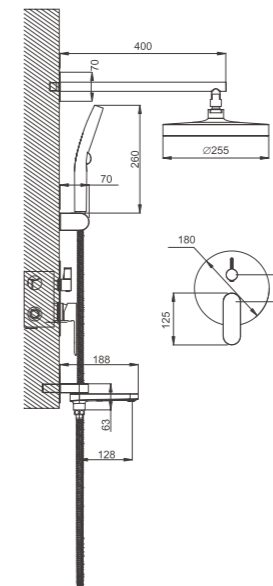

B24713-3
Душевая система

- материал: латунь
- цвет: оружейная сталь
- картридж: 35 мм - BF13
- переключатель: поворотный 90° - BF60
- излив-переключатель: поворотный 90° - BF61
- аэратор: встроенный - BZ01
- шланг: 150 см (PVC)
- лейка душевая: ф 130 мм (пластик)
- количество режимов душевой лейки: 3
- лейка верхняя: ф 255 мм (пластик)

1/4
PCS

B24713-7
Душевая система

- материал: латунь
- цвет: черный
- картридж: 35 мм - BF13
- переключатель: поворотный 90° - BF60
- излив-переключатель: поворотный 90° - BF61
- аэратор: встроенный - BZ01
- шланг: 150 см (нержавеющая сталь)
- лейка душевая: ф 130 мм (пластик)
- количество режимов душевой лейки: 3
- лейка верхняя: ф 255 мм (пластик)

1/4
PCS

B24713-8
Душевая система

- материал: латунь
- цвет: белый
- картридж: 35 мм - BF13
- переключатель: поворотный 90° - BF60
- излив-переключатель: поворотный 90° - BF61
- аэратор: встроенный - BZ01
- шланг: 150 см (PVC)
- лейка душевая: ф 130 мм (пластик)
- количество режимов душевой лейки: 3
- лейка верхняя: ф 255 мм (пластик)

1/4
PCS

B80713
Душевая система

- встраиваемая
- материал: латунь
- цвет: хром
- картридж: 35 мм - BF13
- переключатель: поворотный 90° - BF66
- излив-переключатель: поворотный 90° - BF61
- аэратор: встроенный - BZ01
- шланг: 150 см (нержавеющая сталь)
- лейка душевая: ф 130 мм (пластик)
- количество режимов душевой лейки: 3
- лейка верхняя: ф 255 мм (пластик)

1/4
PCS