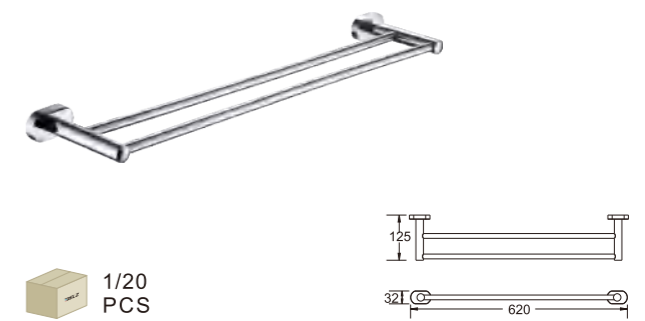

B90009
Держатель для полотенец

1/20
PCS