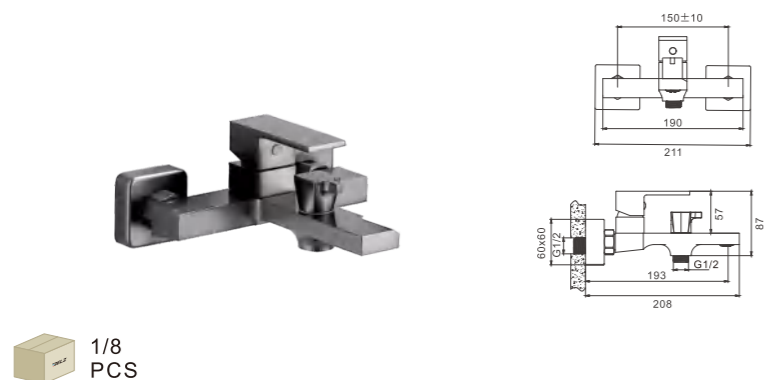

1/8 PCS

B60613-7
Смеситель для ванны

- материал: латунь
- цвет: черный
- картридж: 30 мм - BF02
- переключатель: поворотный 90° - BF51
- аэратор: встроенный - BZ01
- шланг: 150 см (нержавеющая сталь)
- лейка душевая: 100 мм x 90 мм (пластик)
- количество режимов душевой лейки: 1