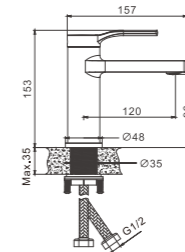

B10612
Смеситель для раковины

- материал: латунь
- цвет: хром
- азратор: встроенный - BZ03
- картридж: 35 мм - BF11
- подводка: 55 см (M10*1 - G1/2)
- крепление: гайка - BQ01