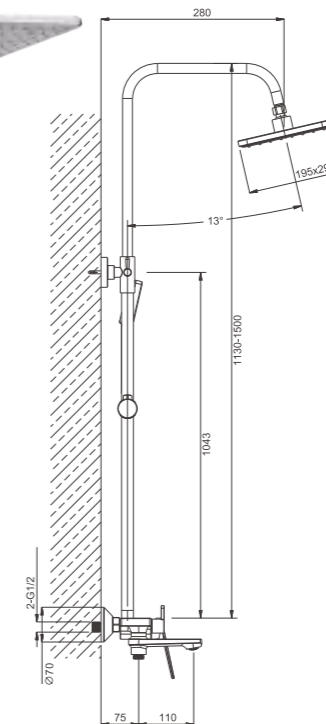

1/10 PCS

B10533

Смеситель для раковины

- материал: латунь
- цвет: хром
- аэратор: встроенный - BZ03
- картридж: 35 мм - BF10
- подводка: 55 см (M10*1 - G1/2)
- крепление: гайка - BQ01

B24533

Душевая система

- материал: латунь
- цвет: хром
- картридж: 35 мм - BF07
- переключатель: поворотный 90° - BF53
- излив-переключатель: поворотный 90° - BF61
- аэратор: встроенный - BZ03
- шланг: 150 см (нержавеющая сталь)
- лейка душевая: 110 мм x 110 мм (пластик)
- количество режимов душевой лейки: 3
- лейка верхняя: 295 мм x 195 мм (пластик)

1/4 PCS