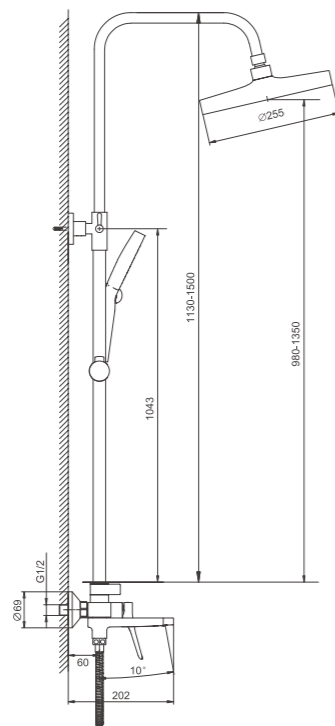

1/4 PCS

NEW

B24786-5
Душевая система

- материал: латунь
- цвет: брашированное золото (PVD-покрытие)
- картридж: 35 мм - BF07
- переключатель: поворотный 90° - BF67
- излив-переключатель: поворотный 90° - Y41401-F
- аэратор: встроенный - BZ01
- шланг: 150 см (PVC)
- лейка душевая: ф 130 мм (пластик)
- количество режимов душевой лейки: 3
- лейка верхняя: ф 255 мм (пластик)