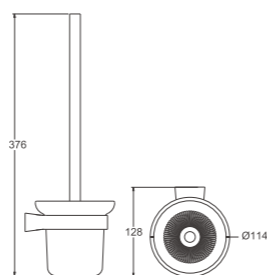

1/40
PCS

B91303-2
Держатель для ТБ

1/40
PCS

B91312
Держатель для полотенец

1/20
PCS

B91303
Держатель для ТБ

1/40
PCS

B91310
Ёршик