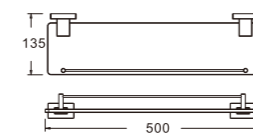

B90215-4
Планка с крючками (4)