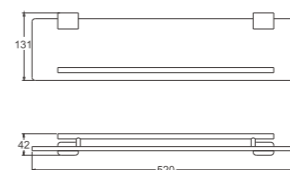

1/100
PCS

B90802
Мыльница

1/30
PCS

B90803-2
Держатель для ТБ

1/40
PCS

B90803
Держатель для ТБ

1/40
PCS

1/20
PCS

1/20
PCS

1/30
PCS

1/20
PCS

1/40
PCS

1/20
PCS

1/10
PCS

1/10
PCS