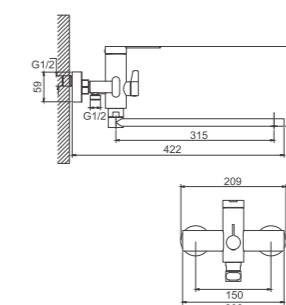

1/8 PCS

B22813-3
Смеситель для ванны

- материал: нержавеющая сталь 304
- цвет: оружейная сталь
- картридж: 35 мм - BF08
- переключатель: поворотный 180° - BF64
- азратор: обычный - BZ07
- шланг: 150 см (PVC)
- лейка душевая: ф 130 мм (пластик)
- количество режимов душевой лейки: 3