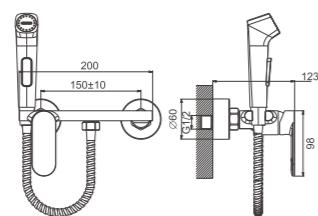

B55645
Смеситель гигиенический

- материал: латунь
- цвет: хром
- картридж: 26 мм - BF01
- шланг: 120 см (нержавеющая сталь)
- количество режимов гигиенической лейки: 1 (пластик)

1/10 PCS

B55645-3
Смеситель гигиенический