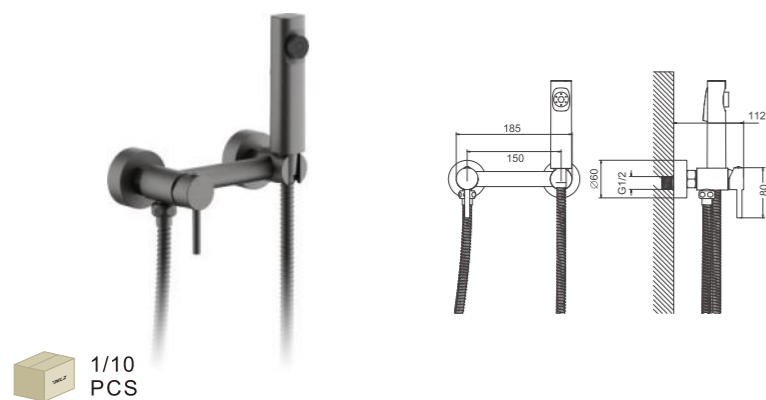

1/10
PCS

B55804
Смеситель гигиенический

- материал: латунь
- цвет: хром
- картридж: 25 мм - BF14
- шланг: 120 см (нержавеющая сталь)
- количество режимов гигиенической лейки: 1 (пластик)

1/10
PCS

B55803-3
Смеситель гигиенический