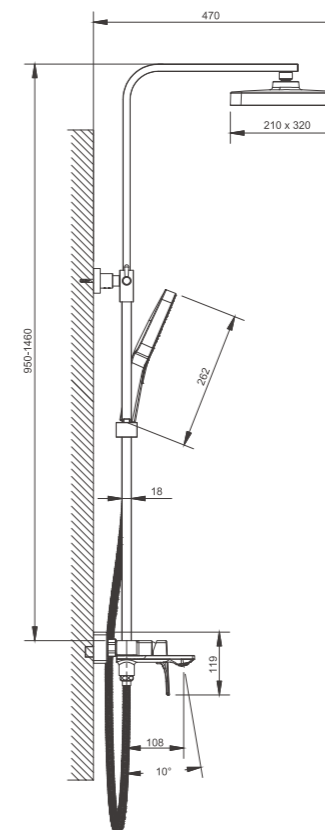

B24709-7

Душевая система

- материал: латунь
- цвет: черный
- картридж: 30 мм - BF03
- переключатель: поворотный 180° - XA0318
- излив-переключатель: поворотный 90° - BF61
- аэратор: встроенный - BZ01
- шланг: 150 см (PVC)
- лейка душевая: 140 мм x 105 мм (пластик)
- количество режимов душевой лейки: 3
- лейка верхняя: 320 мм x 210 мм (пластик)