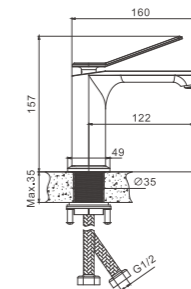

1/10
PCS

B10618
Смеситель для раковины

- материал: латунь
- цвет: хром
- азратор: встроенный - BZ01
- картридж: 26 мм - BF01
- подводка: 55 см (M10*1 - G1/2)
- крепление: гайка - BQ01

1/8
PCS

B60618
Смеситель для ванны

- материал: латунь
- цвет: хром
- картридж: 30 мм - BF04
- переключатель: поворотный 90° - BF51
- азратор: встроенный - BZ01
- шланг: 150 см (нержавеющая сталь)
- лейка душевая: 120 мм x 105 мм (пластик)
- количество режимов душевой лейки: 3

1/8
PCS

B22618
Смеситель для ванны

- материал: латунь
- цвет: хром
- картридж: 30 мм - BF02
- переключатель: поворотный 90° - BF53
- азратор: обычный - BZ02
- шланг: 150 см (нержавеющая сталь)
- лейка душевая: 120 мм x 105 мм (пластик)
- количество режимов душевой лейки: 3