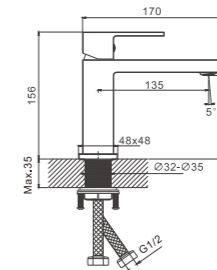

1/10 PCS

B10672-7
Смеситель для раковины

- материал: латунь
- цвет: черный
- азратор: встроенный - BZ01
- картридж: 26 мм - BF01
- подводка: 55 см (M10*1 - G1/2)
- крепление: гайка - BQ01

B24672-7
Душевая система

- материал: латунь
- цвет: черный
- картридж: 35 мм - BF06
- выключатель: BF57
- переключатель: поворотный 180° - BF63
- азратор: встроенный - BZ01
- шланг: 150 см (нержавеющая сталь)
- лейка душевая: 120 мм x 110 мм (пластик)
- количество режимов душевой лейки: 3
- лейка верхняя: 320 мм x 210 мм (пластик)

1/4 PCS