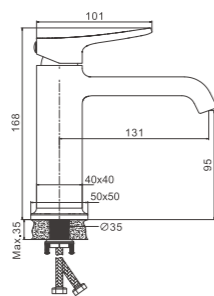

1/4 PCS

B786
серия

NEW

B10793
Смеситель для раковины

- материал: латунь
- цвет: хром
- азратор: встроенный - BZ05
- картридж: 30 мм - BF03
- подводка: 55 см (M10*1 - G1/2)
- крепление: гайка - BQ01

1/10 PCS