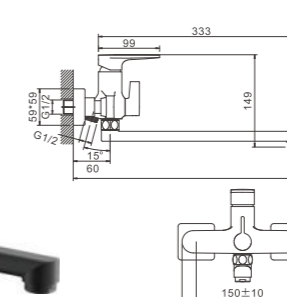

B22713-7

Смеситель для ванны

- материал: латунь
- цвет: черный
- картридж: 30 мм - BF02
- переключатель: поворотный 90° - BF60
- азратор: обычный - BZ02
- шланг: 150 см (нержавеющая сталь)
- лейка душевая: ф 130 мм (пластик)
- количество режимов душевой лейки: 3