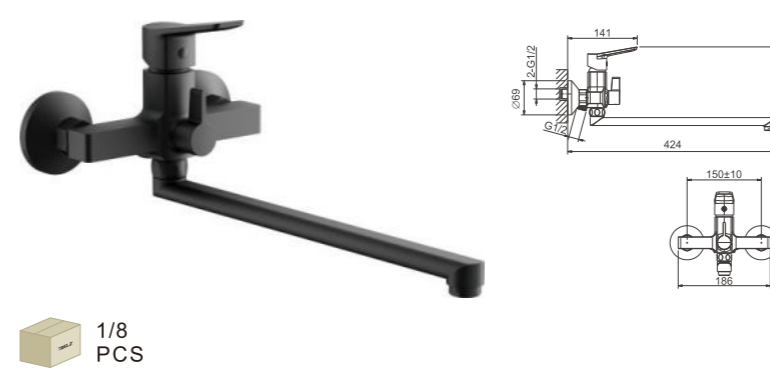

1/8
PCS

B715
серия