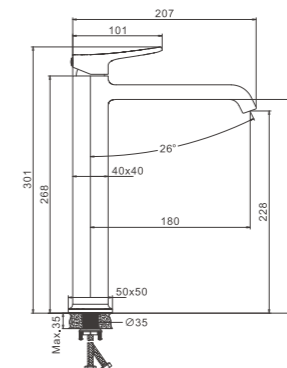

- материал: латунь
- цвет: черный
- аэратор: встроенный - BZ05
- картридж: 30 мм - BF03
- подводка: 45 см (M10*1 - G1/2)
- крепление: гайка - BQ01