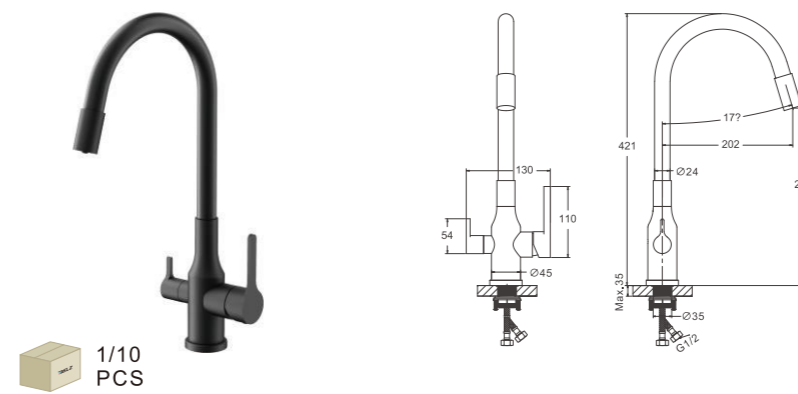

1/10 PCS

B76814-8
Смеситель для кухни

- с подключением фильтра
- материал: нержавеющая сталь 304
- цвет корпуса: белый
- цвет излива: белый
- картридж: 35 мм - BF13
- переключатель: поворотный 90° - Y70019
- излив: гибкий
- подводка: 45 см (M10*1 - G1/2)
- крепление: гайка - BQ01