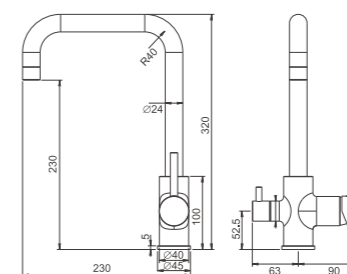

B76802-3
Смеситель для кухни

- с подключением фильтра
- материал: латунь
- цвет: оружейная сталь
- аэратор: обычный
- картридж: 35 мм - BF13
- переключатель: поворотный 90° - Y70015
- подводка: 45 см (M10*1 - G1/2)
- крепление: гайка - BQ01