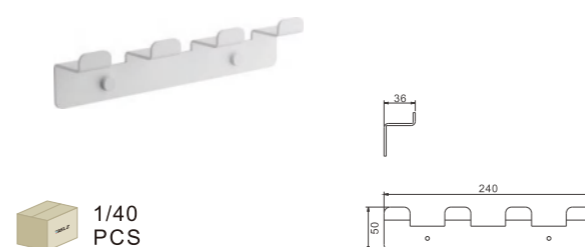

B9004-8

Планка с крючками (4)
цвет: белый