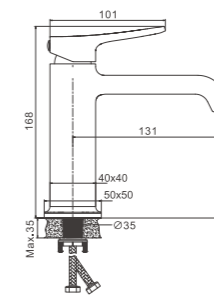

1/10 PCS

NEW