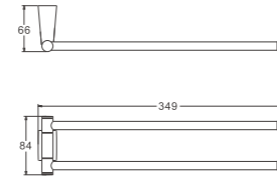

B91504
Держатель для полотенец

1/40
PCS

B91503-2
Держатель для ТБ

1/40
PCS

B91512
Держатель для полотенец

1/20
PCS

B91503
Держатель для ТБ

1/40
PCS