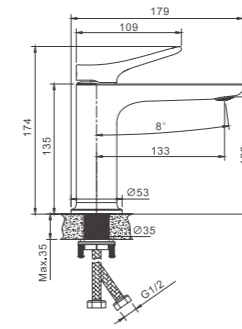

1/10 PCS

NEW