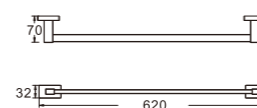

B90210
 Ёршик

1/20
 PCS

B90215-3
 Планка с крючками (3)

1/30
 PCS

B90201
 Держатель для полотенец

1/30
 PCS

B90209
 Держатель для полотенец

1/20
 PCS