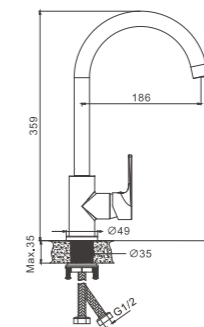

1/10 PCS

B10679

Смеситель для раковины

- материал: латунь
- цвет: хром
- аэратор: встроенный - BZ01
- картридж: 35 мм - BF11
- подводка: 55 см (M10*1 - G1/2)
- крепление: гайка - BQ01

1/10 PCS

B70679

Смеситель для кухни

- материал: латунь
- цвет: хром
- аэратор: обычный - BZ02
- картридж: 35 мм - BF08
- подводка: 55 см (M10*1 - G1/2)
- крепление: гайка - BQ01

1/8 PCS

B60679

Смеситель для ванны

- материал: латунь
- цвет: хром
- картридж: 35 мм - BF08
- переключатель: поворотный 90° - BF51
- аэратор: встроенный - BZ01
- шланг: 150 см (нержавеющая сталь)
- лейка душевая: ф 120 мм (пластик)
- количество режимов душевой лейки: 3

1/8 PCS

B22679

Смеситель для ванны

- материал: латунь
- цвет: хром
- картридж: 35 мм - BF08
- переключатель: поворотный 90° - BF53
- аэратор: обычный - BZ02
- шланг: 150 см (нержавеющая сталь)
- лейка душевая: ф 120 мм (пластик)
- количество режимов душевой лейки: 3