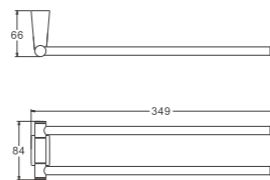

B91310
Ёршик