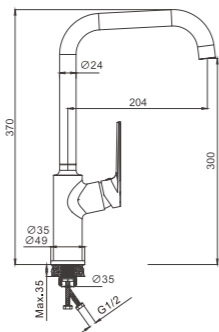

B70533
Смеситель для кухни

- материал: латунь
- цвет: хром
- аэратор: обычный - BZ02
- картридж: 35 мм - BF13
- подводка: 55 см (M10*1 - G1/2)
- крепление: гайка - BQ01

1/10
PCS

B70533-7
Смеситель для кухни

- материал: латунь
- цвет: черный
- аэратор: обычный - BZ02
- картридж: 35 мм - BF13
- подводка: 55 см (M10*1 - G1/2)
- крепление: гайка - BQ01

1/10
PCS

1/8
PCS

B60533
Смеситель для ванны

- материал: латунь
- цвет: хром
- картридж: 35 мм - BF07
- переключатель: поворотный 90° - BF61
- аэратор: встроенный - BZ03
- шланг: 150 см (нержавеющая сталь)
- лейка душевая: 110 мм x 110 мм (пластик)
- количество режимов душевой лейки: 3

1/8
PCS

B60533-7
Смеситель для ванны

- материал: латунь
- цвет: черный
- картридж: 35 мм - BF07
- переключатель: поворотный 90° - BF61
- аэратор: встроенный - BZ03
- шланг: 150 см (нержавеющая сталь)
- лейка душевая: 120 мм x 105 мм (пластик)
- количество режимов душевой лейки: 3

1/8
PCS

B22533
Смеситель для ванны

- материал: латунь
- цвет: хром
- картридж: 35 мм - BF13
- переключатель: поворотный 90° - BF53
- аэратор: обычный - BZ02
- шланг: 150 см (нержавеющая сталь)
- лейка душевая: 110 мм x 110 мм (пластик)
- количество режимов душевой лейки: 3

1/8
PCS

B22533-7
Смеситель для ванны

- материал: латунь
- цвет: черный
- картридж: 35 мм - BF13
- переключатель: поворотный 90° - BF53
- аэратор: обычный - BZ02
- шланг: 150 см (нержавеющая сталь)
- лейка душевая: 120 мм x 105 мм (пластик)
- количество режимов душевой лейки: 3