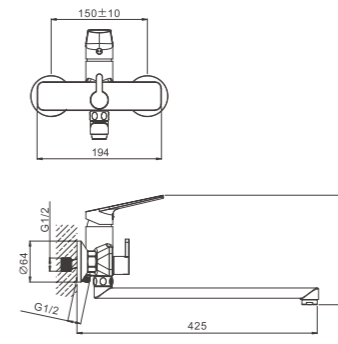

B22533-7
Смеситель для ванны

- материал: латунь
- цвет: черный
- картридж: 35 мм - BF13
- переключатель: поворотный 90° - BF53
- аэратор: обычный - BZ02
- шланг: 150 см (нержавеющая сталь)
- лейка душевая: 120 мм x 105 мм (пластик)
- количество режимов душевой лейки: 3