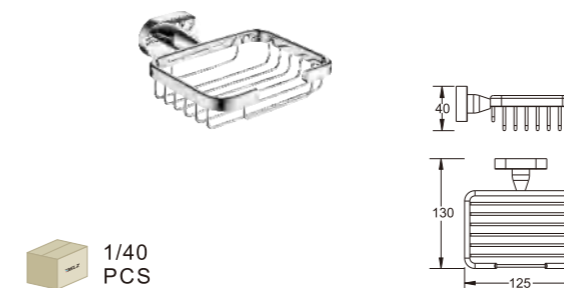

B90004
Держатель для полотенец

B90003
Держатель для ТБ

1/40
PCS

1/40
PCS

B90002-1
Мыльница

B90010
Ёршик

1/40
PCS

1/20
PCS