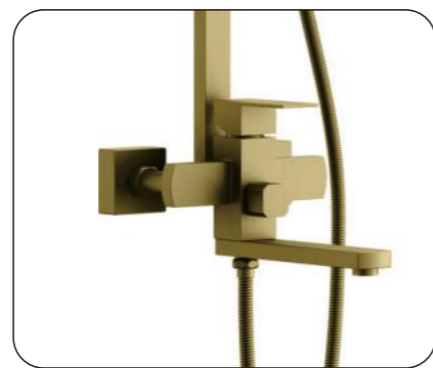

B10817-5
Смеситель для раковины

- материал: нержавеющая сталь 304
- цвет: брашированное золото (PVD-покрытие)
- аэратор: встроенный - BZ03
- картридж: 25 мм - BF14
- подводка: 45 см (M10*1 - G1/2)
- крепление: гайка - BQ01

1/10
PCS

B24817-5
Душевая система

- материал: нержавеющая сталь 304
- цвет: брашированное золото (PVD-покрытие)
- картридж: 35 мм - BF07
- переключатель: поворотный 360° - BF65
- аэратор: обычный - BZ06
- шланг: 150 см (нержавеющая сталь)
- лейка душевая: 120 мм x 95 мм (пластик)
- количество режимов душевой лейки: 3
- лейка верхняя: 300 мм x 200 мм (пластик)