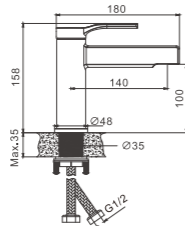

B12612
Смеситель для раковины

- материал: латунь
- цвет: хром
- азратор: встроенный - BZ05
- картридж: 35 мм - BF11
- подводка: 55 см (M10*1 - G1/2)
- крепление: гайка - BQ01

1/10
PCS

B612 серия

B10612
Смеситель для раковины

- материал: латунь
- цвет: хром
- азратор: встроенный - BZ03
- картридж: 35 мм - BF11
- подводка: 55 см (M10*1 - G1/2)
- крепление: гайка - BQ01

1/10
PCS

B70612
Смеситель для кухни

- материал: латунь
- цвет: хром
- азратор: обычный - BZ06
- картридж: 35 мм - BF08
- подводка: 55 см (M10*1 - G1/2)
- крепление: гайка - BQ02

1/10
PCS

B60612
Смеситель для ванны

- материал: латунь
- цвет: хром
- картридж: 35 мм - BF08
- переключатель: поворотный 90° - BF51
- азратор: встроенный - BZ01
- шланг: 150 см (нержавеющая сталь)
- лейка душевая: ф 120 мм (пластик)
- количество режимов душевой лейки: 3

1/8
PCS

B22612
Смеситель для ванны

- материал: латунь
- цвет: хром
- картридж: 35 мм - BF08
- переключатель: поворотный 90° - BF56
- азратор: обычный - BZ02
- шланг: 150 см (нержавеющая сталь)
- лейка душевая: ф 120 мм (пластик)
- количество режимов душевой лейки: 3

1/8
PCS