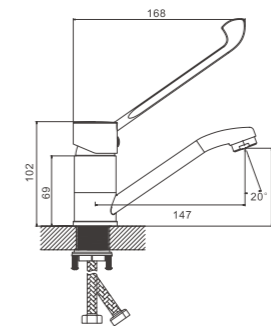

B10019

Смеситель для раковины

- материал: латунь
- цвет: хром
- аэратор: встроенный - BZ03
- картридж: 35 мм - BF15
- подводка: 55 см (M10*1 - G1/2)
- крепление: гайка - BQ01

NEW