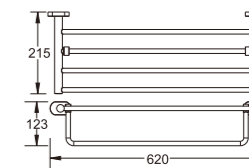

1/50
PCS

1/30
PCS

1/30
PCS

1/20
PCS

B90503
Держатель для ТБ

1/40
PCS

1/40
PCS

1/40
PCS

1/20
PCS

1/30
PCS

1/20
PCS

B90524
Полка для полотенец

1/10
PCS

1/10
PCS