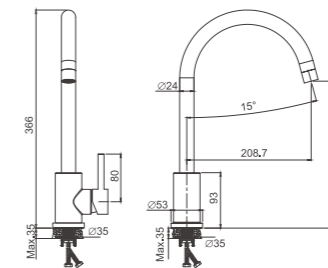

B70810-7
Смеситель для кухни

- материал: нержавеющая сталь 304
- цвет: черный
- аэратор: обычный - BZ02
- картридж: 35 мм - BF13
- подводка: 45 см (M10*1 - G1/2)
- крепление: гайка - BQ01