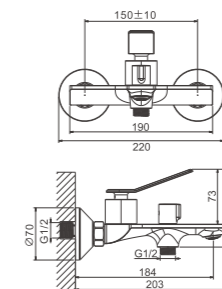

 1/10
PCS

B10618
Смеситель для раковины

- материал: латунь
- цвет: хром
- азратор: встроенный - BZ01
- картридж: 26 мм - BF01
- подводка: 55 см (M10*1 - G1/2)
- крепление: гайка - BQ01

 1/8
PCS

B60618
Смеситель для ванны