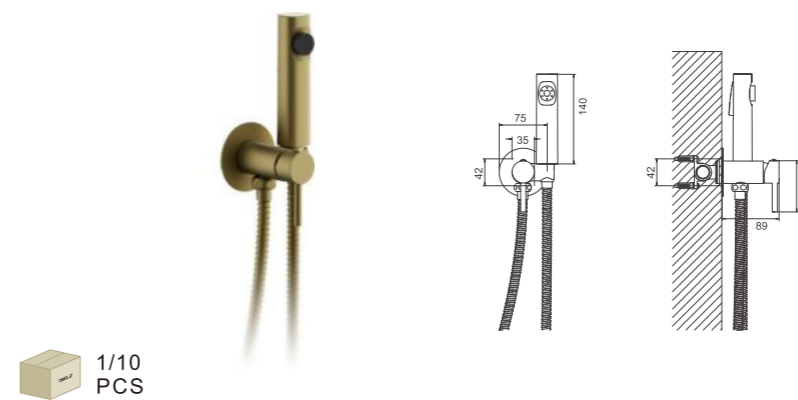

B55804-5
Смеситель гигиенический

- материал: латунь
- цвет: брашированное золото (PVD-покрытие)
- картридж: 25 мм - BF14
- шланг: 120 см (нержавеющая сталь)
- количество режимов гигиенической лейки: 1 (пластик)

1/10
PCS