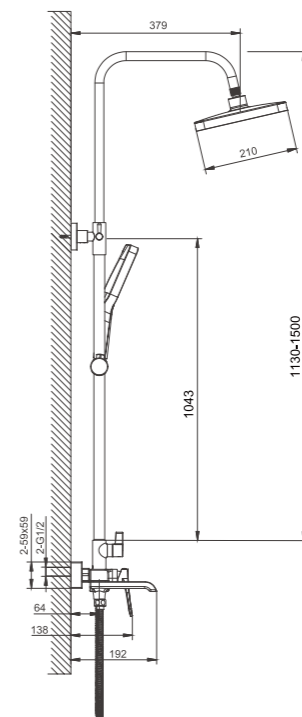

1/4
PCS

NEW

B24793-8
Душевая система

- материал: латунь
- цвет: белый
- картридж: 30 мм - BF03
- переключатель: поворотный 90° - BF60
- излив-переключатель: поворотный 90° - BF61
- аэратор: встроенный - BZ05
- шланг: 150 см (PVC)
- лейка душевая: 130 мм x 105 мм (пластик)
- количество режимов душевой лейки: 3
- лейка верхняя: 320 мм x 210 мм (пластик)