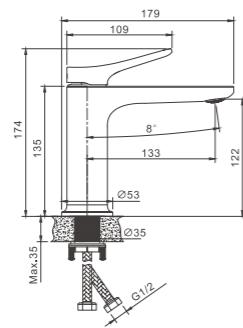

NEW

B10786
Смеситель для раковины

- материал: латунь
- цвет: хром
- аэратор: встроенный - BZ01
- картридж: 35 мм - BF07
- подводка: 55 см (M10*1 - G1/2)
- крепление: гайка - BQ01

1/10 PCS

NEW

B10786-2
Смеситель для раковины