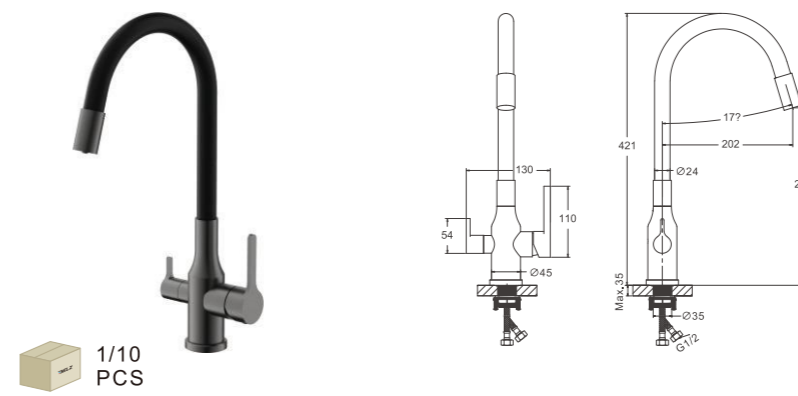

1/10 PCS

B76814-5
Смеситель для кухни

- с подключением фильтра
- материал: нержавеющая сталь 304
- цвет корпуса: брашированное золото (PVD-покрытие)
- цвет излива: белый
- картридж: 35 мм - BF13
- переключатель: поворотный 90° - Y70019
- излив: гибкий
- подводка: 45 см (M10*1 - G1/2)
- крепление: гайка - BQ01