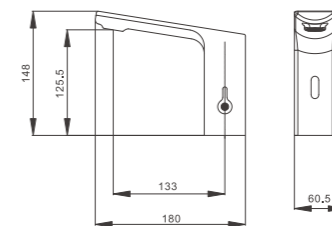

1/10 PCS

B55808-7
Смеситель гигиенический

- материал: латунь
- цвет: черный
- картридж: 25 мм - BF14
- шланг: 120 см (нержавеющая сталь)
- количество режимов гигиенической лейки: 1 (пластик)

1/10 PCS

 1/10 PCS