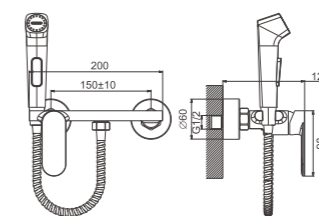

B55645-8
Смеситель гигиенический

- материал: латунь
- цвет: белый
- картридж: 26 мм - BF01
- шланг: 120 см (PVC)
- количество режимов гигиенической лейки: 1 (пластик)

1/10 PCS