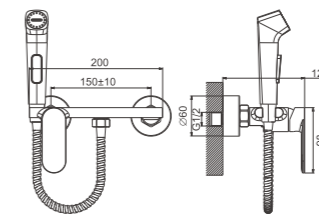

B55645-7
Смеситель гигиенический

- материал: латунь
- цвет: черный
- картридж: 26 мм - BF01
- шланг: 120 см (нержавеющая сталь)
- количество режимов гигиенической лейки: 1 (пластик)

1/10 PCS