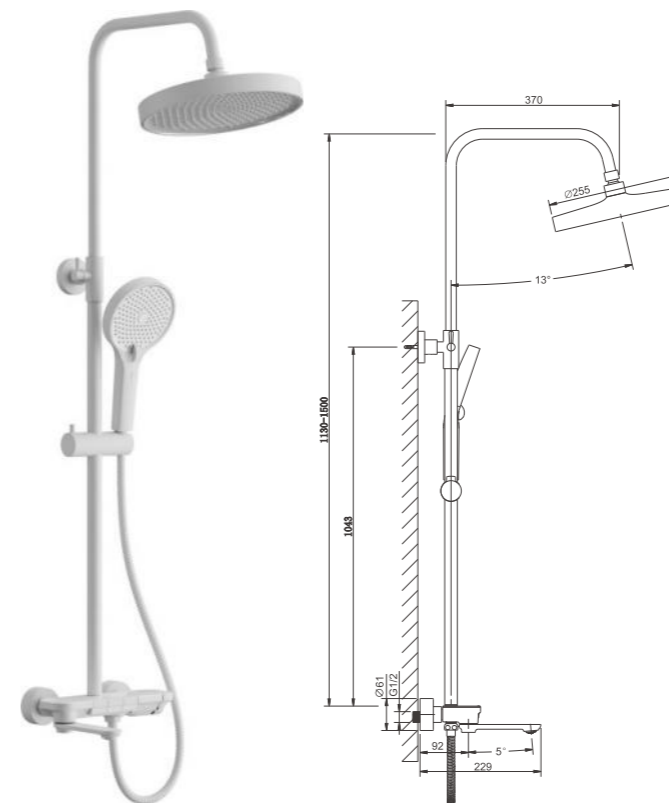

B25713-8
Душевая система

- материал: латунь
- цвет: белый
- картридж: 30 мм - BF05
- переключатель: нажимной - BF58
- аэратор: встроенный - BZ01
- шланг: 150 см (PVC)
- лейка душевая: ф 130 мм (пластик)
- количество режимов душевой лейки: 3
- лейка верхняя: ф 255 мм (пластик)