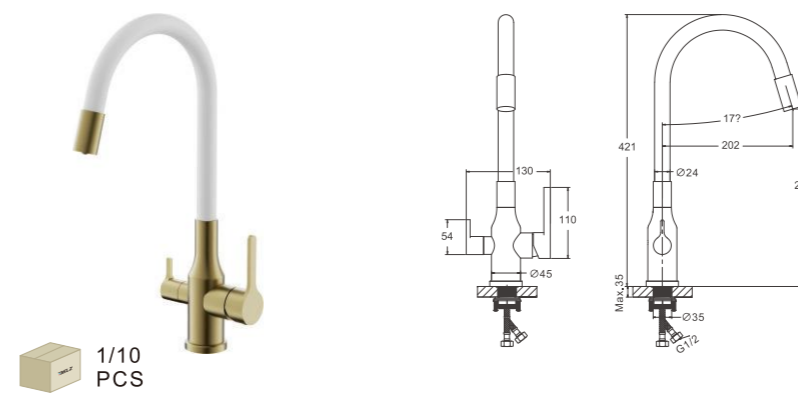

1/10 PCS

B76814-7
Смеситель для кухни

- с подключением фильтра
- материал: нержавеющая сталь 304
- цвет корпуса: черный
- цвет излива: черный
- картридж: 35 мм - BF13
- переключатель: поворотный 90° - Y70019
- излив: гибкий
- подводка: 45 см (M10*1 - G1/2)
- крепление: гайка - BQ01