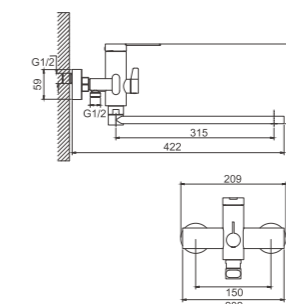

1/8 PCS

B22813-1
Смеситель для ванны

- материал: нержавеющая сталь 304
- цвет: сатин
- картридж: 35 мм - BF08
- переключатель: поворотный 180° - BF64
- азратор: обычный - BZ07
- шланг: 150 см (нержавеющая сталь)
- лейка душевая: ф 130 мм (пластик)
- количество режимов душевой лейки: 3