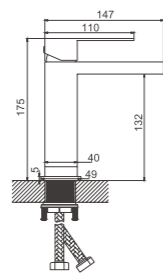

B10817-5
Смеситель для раковины

- материал: нержавеющая сталь 304
- цвет: брашированное золото (PVD-покрытие)
- аэратор: встроенный - BZ03
- картридж: 25 мм - BF14
- подводка: 45 см (M10*1 - G1/2)
- крепление: гайка - BQ01

1/10
PCS