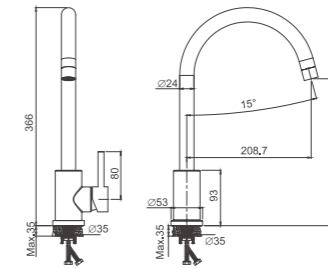

B70809
Смеситель для кухни

- материал: нержавеющая сталь 304
- цвет: хром
- аэратор: обычный - BZ02
- картридж: 35 мм - BF13
- подводка: 45 см (M10*1 - G1/2)
- крепление: гайка - BQ01

B70809-1
Смеситель для кухни

- материал: нержавеющая сталь 304
- цвет: сатин
- аэратор: обычный - BZ02
- картридж: 35 мм - BF13
- подводка: 45 см (M10*1 - G1/2)
- крепление: гайка - BQ01

B70810-3
Смеситель для кухни

- материал: нержавеющая сталь 304
- цвет: оружейная сталь
- аэратор: обычный - BZ02
- картридж: 35 мм - BF13
- подводка: 45 см (M10*1 - G1/2)
- крепление: гайка - BQ01

B70810-5
Смеситель для кухни

- материал: нержавеющая сталь 304
- цвет: брашированное золото (PVD-покрытие)
- аэратор: обычный - BZ02
- картридж: 35 мм - BF13
- подводка: 45 см (M10*1 - G1/2)
- крепление: гайка - BQ01

B70810-7
Смеситель для кухни

- материал: нержавеющая сталь 304
- цвет: черный
- аэратор: обычный - BZ02
- картридж: 35 мм - BF13
- подводка: 45 см (M10*1 - G1/2)
- крепление: гайка - BQ01

B70810-8
Смеситель для кухни

- материал: нержавеющая сталь 304
- цвет: белый
- аэратор: обычный - BZ02
- картридж: 35 мм - BF13
- подводка: 45 см (M10*1 - G1/2)
- крепление: гайка - BQ01