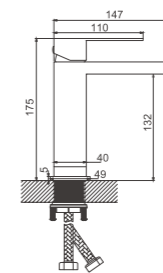

B10817-8
Смеситель для раковины

- материал: нержавеющая сталь 304
- цвет: белый
- аэратор: встроенный - BZ03
- картридж: 25 мм - BF14
- подводка: 45 см (M10*1 - G1/2)
- крепление: гайка - BQ01

1/10
PCS