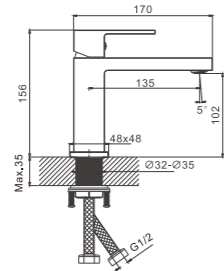

B10672
Смеситель для раковины

- материал: латунь
- цвет: хром
- аэратор: встроенный - BZ01
- картридж: 26 мм - BF01
- подводка: 55 см (M10*1 - G1/2)
- крепление: гайка - BQ01

1/10
PCS

B10672-3
Смеситель для раковины

- материал: латунь
- цвет: оружейная сталь
- аэратор: встроенный - BZ01
- картридж: 26 мм - BF01
- подводка: 55 см (M10*1 - G1/2)
- крепление: гайка - BQ01

1/10
PCS

B672
серия

B24672
Душевая система

- материал: латунь
- цвет: хром
- картридж: 35 мм - BF06
- выключатель: BF57
- переключатель: поворотный 180° - BF63
- аэратор: встроенный - BZ01
- шланг: 150 см (нержавеющая сталь)
- лейка душевая: 120 мм x 110 мм (пластик)
- количество режимов душевой лейки: 3
- лейка верхняя: 320 мм x 210 мм (пластик)

1/4
PCS

B24672-3
Душевая система

- материал: латунь
- цвет: оружейная сталь
- картридж: 35 мм - BF06
- выключатель: BF57
- переключатель: поворотный 180° - BF63
- аэратор: встроенный - BZ01
- шланг: 150 см (PVC)
- лейка душевая: 120 мм x 110 мм (пластик)
- количество режимов душевой лейки: 3
- лейка верхняя: 320 мм x 210 мм (пластик)

1/4
PCS