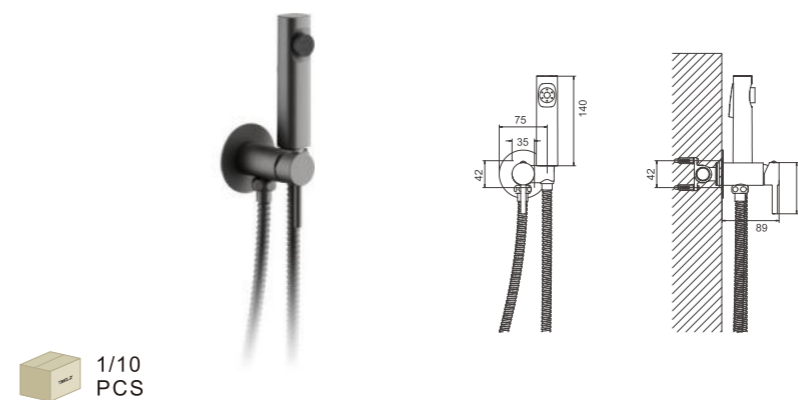

B55804-3
Смеситель гигиенический

- материал: латунь
- цвет: оружейная сталь
- картридж: 25 мм - BF14
- шланг: 120 см (нержавеющая сталь)
- количество режимов гигиенической лейки: 1 (пластик)

1/10
PCS