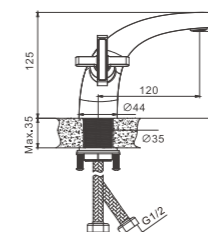

1/8 PCS

B10832
Смеситель для раковины

- материал: латунь
- цвет: хром
- аэратор: встроенный - BZ03
- кран-букса: для вентиля 90° - BF50
- подводка: 55 см (M10*1 - G1/2)
- крепление: гайка - BQ01

1/10 PCS

B70832
Смеситель для кухни

- материал: латунь
- цвет: хром
- аэратор: обычный - BZ02
- кран-букса: для вентиля 90° - BF50
- подводка: 55 см (M10*1 - G1/2)
- крепление: гайка - BQ01

1/8 PCS

B20832
Смеситель для душа

- материал: латунь
- цвет: хром
- кран-букса: для вентиля 90° - BF50
- шланг: 150 см (нержавеющая сталь)
- лейка душевая: 120 мм x 105 мм (пластик)
- количество режимов душевой лейки: 3