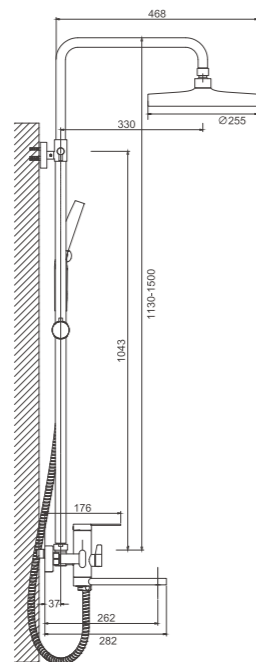

B24813-3
Душевая система

- материал: нержавеющая сталь 304
- цвет: оружейная сталь
- картридж: 35 мм - BF08
- переключатель: поворотный 360° - BF65
- азратор: обычный - BZ07
- шланг: 150 см (PVC)
- лейка душевая: ф 130 мм (пластик)
- количество режимов душевой лейки: 3
- лейка верхняя: ф 255 мм (пластик)