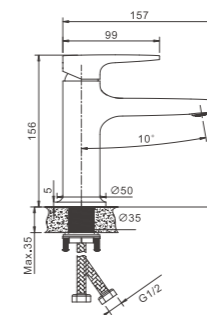

B10713
Смеситель для раковины

- материал: латунь
- цвет: хром
- азратор: встроенный - BZ01
- картридж: 26 мм - BF01
- подводка: 55 см (M10*1 - G1/2)
- крепление: гайка - BQ01

1/10
PCS

B10713-3
Смеситель для раковины

- материал: латунь
- цвет: оружейная сталь
- азратор: встроенный - BZ01
- картридж: 26 мм - BF01
- подводка: 55 см (M10*1 - G1/2)
- крепление: гайка - BQ01

1/10
PCS

B10713-5
Смеситель для раковины

- материал: латунь
- цвет: брашированное золото (PVD-покрытие)
- азратор: встроенный - BZ01
- картридж: 26 мм - BF01
- подводка: 55 см (M10*1 - G1/2)
- крепление: гайка - BQ01

1/10
PCS

B10713-7
Смеситель для раковины

- материал: латунь
- цвет: черный
- азратор: встроенный - BZ01
- картридж: 26 мм - BF01
- подводка: 55 см (M10*1 - G1/2)
- крепление: гайка - BQ01

1/10
PCS

B10713-8
Смеситель для раковины

- материал: латунь
- цвет: белый
- азратор: встроенный - BZ01
- картридж: 26 мм - BF01
- подводка: 55 см (M10*1 - G1/2)
- крепление: гайка - BQ01

1/10
PCS