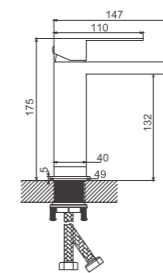

B10817-3
Смеситель для раковины

- материал: нержавеющая сталь 304
- цвет: оружейная сталь
- аэратор: встроенный - BZ03
- картридж: 25 мм - BF14
- подводка: 45 см (M10*1 - G1/2)
- крепление: гайка - BQ01

1/10
PCS