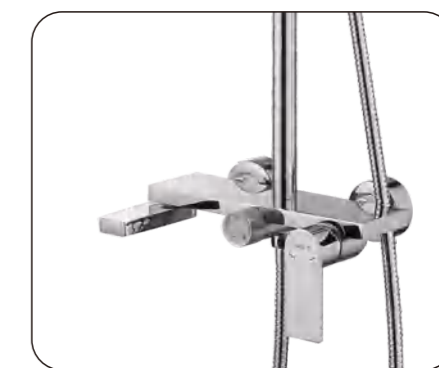

B24678

Душевая система

- материал: латунь
- цвет: хром
- картридж: 35 мм - BF09
- переключатель: поворотный 360° - BF55
- аэратор: встроенный - BZ01
- шланг: 150 см (нержавеющая сталь)
- лейка душевая: 120 мм x 110 мм (пластик)
- количество режимов душевой лейки: 3
- лейка верхняя: 320 мм x 210 мм (пластик)