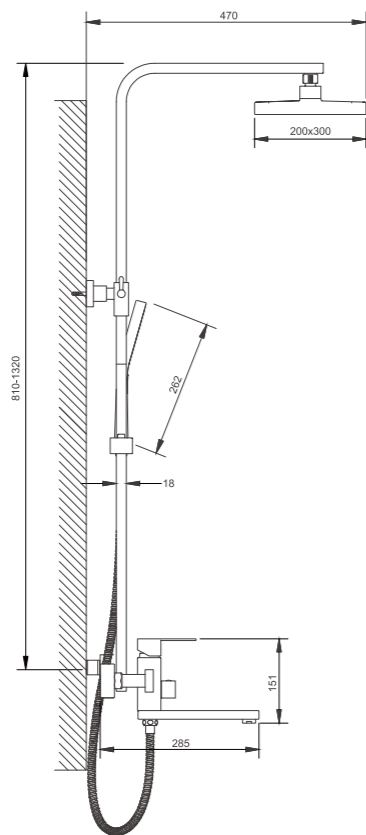

B10817-1
Смеситель для раковины

- материал: нержавеющая сталь 304
- цвет: сатин
- аэратор: встроенный - BZ03
- картридж: 25 мм - BF14
- подводка: 45 см (M10*1 - G1/2)
- крепление: гайка - BQ01

1/10
PCS

B24817-1
Душевая система

- материал: нержавеющая сталь 304
- цвет: сатин
- картридж: 35 мм - BF07
- переключатель: поворотный 360° - BF65
- аэратор: обычный - BZ06
- шланг: 150 см (нержавеющая сталь)
- лейка душевая: 120 мм x 95 мм (пластик)
- количество режимов душевой лейки: 3
- лейка верхняя: 300 мм x 200 мм (пластик)