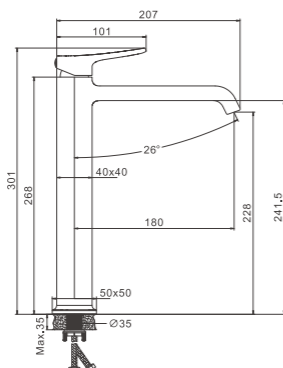

- материал: латунь
- цвет: белый
- азратор: встроенный - BZ05
- картридж: 30 мм - BF03
- подводка: 55 см (M10*1 - G1/2)
- крепление: гайка - BQ01

1/10 PCS

B11793
Смеситель для раковины

- материал: латунь
- цвет: хром
- аэратор: встроенный - BZ05
- картридж: 30 мм - BF03
- подводка: 45 см (M10*1 - G1/2)
- крепление: гайка - BQ01