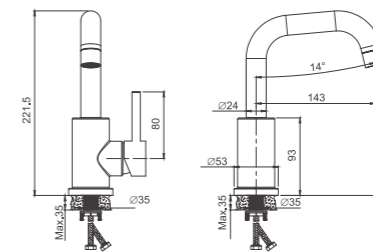

B10810-8
Смеситель для раковины

- материал: нержавеющая сталь 304
- цвет: белый
- аэратор: обычный - BZ02
- картридж: 35 мм - BF13
- подводка: 45 см (M10*1 - G1/2)
- крепление: гайка - BQ01