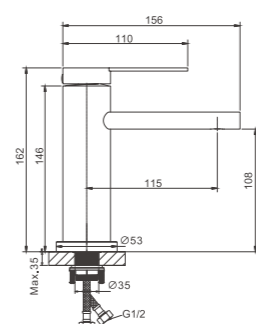

1/10 PCS

B10813-1
Смеситель для раковины

- материал: нержавеющая сталь 304
- цвет: сатин
- азратор: обычный - BZ07
- картридж: 35 мм - BF15
- подводка: 45 см (M10*1 - G1/2)
- крепление: гайка - BQ01

1/10 PCS

B10813-3
Смеситель для раковины

- материал: нержавеющая сталь 304
- цвет: оружейная сталь
- азратор: обычный - BZ07
- картридж: 35 мм - BF15
- подводка: 45 см (M10*1 - G1/2)
- крепление: гайка - BQ01

1/10 PCS

B10813-5
Смеситель для раковины

- материал: нержавеющая сталь 304
- цвет: брашированное золото (PVD-покрытие)
- азратор: обычный - BZ07
- картридж: 35 мм - BF15
- подводка: 45 см (M10*1 - G1/2)
- крепление: гайка - BQ01

1/10 PCS

B10813-7
Смеситель для раковины

- материал: нержавеющая сталь 304
- цвет: черный
- азратор: обычный - BZ07
- картридж: 35 мм - BF15
- подводка: 45 см (M10*1 - G1/2)
- крепление: гайка - BQ01