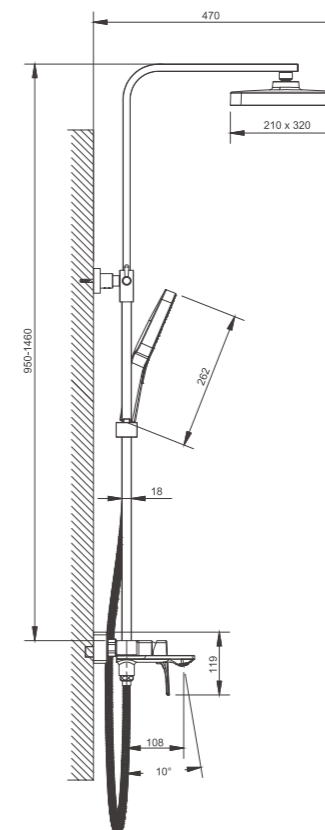

B24709-3

Душевая система

- материал: латунь
- цвет: оружейная сталь
- картридж: 30 мм - BF03
- переключатель: поворотный 180° - XA0318
- излив-переключатель: поворотный 90° - BF61
- аэратор: встроенный - BZ01
- шланг: 150 см (PVC)
- лейка душевая: 140 мм x 105 мм (пластик)
- количество режимов душевой лейки: 3
- лейка верхняя: 320 мм x 210 мм (пластик)