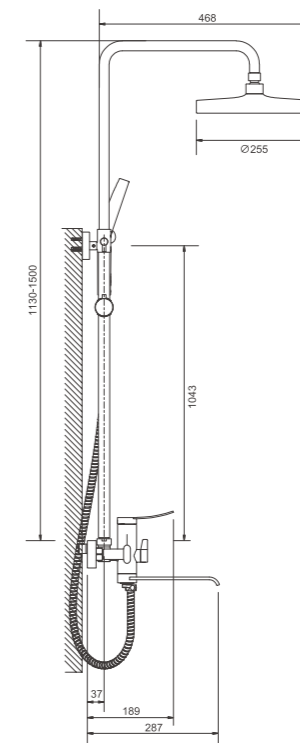

B24812-7
Душевая система

- материал: нержавеющая сталь 304
- цвет: черный
- картридж: 35 мм - BF08
- переключатель: поворотный 360° - BF65
- каскадный излив
- шланг: 150 см (нержавеющая сталь)
- лейка душевая: ф 130 мм (пластик)
- количество режимов душевой лейки: 3
- лейка верхняя: ф 255 мм (пластик)