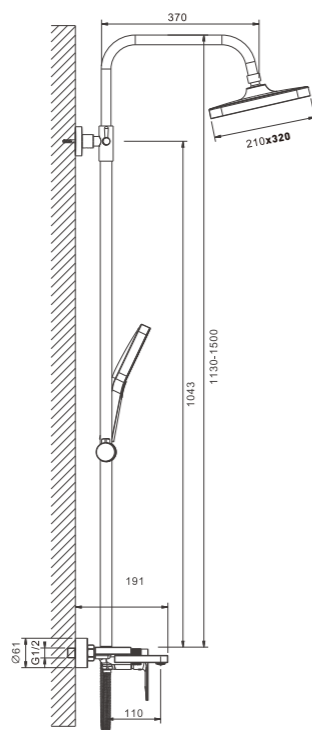

B10678-7
Смеситель для раковины

- материал: латунь
- цвет: черный
- аэратор: встроенный - BZ01
- картридж: 35 мм - BF11
- подводка: 55 см (M10*1 - G1/2)
- крепление: гайка - BQ01

1/10
PCS

B24678-7
Душевая система

- материал: латунь
- цвет: черный
- картридж: 35 мм - BF09
- переключатель: поворотный 360° - BF55
- аэратор: встроенный - BZ01
- шланг: 150 см (нержавеющая сталь)
- лейка душевая: 120 мм x 110 мм (пластик)
- количество режимов душевой лейки: 3
- лейка верхняя: 320 мм x 210 мм (пластик)

1/4
PCS