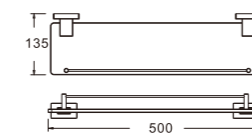

B90415-4
Планка с крючками (4)