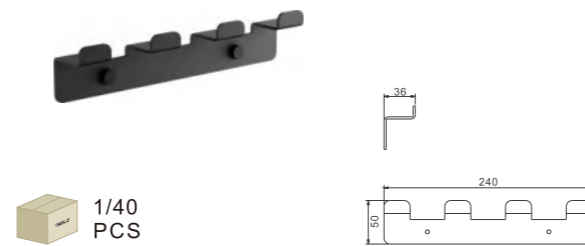

B9004-7

Планка с крючками (4)
цвет: черный