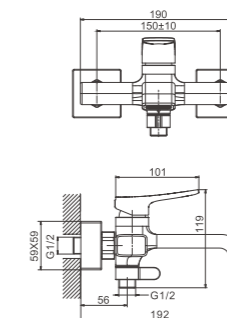

NEW

1/8 PCS

B60793
Смеситель для ванны

- материал: латунь
- цвет: хром
- картридж: 30 мм - BF02
- переключатель: поворотный 90° - BF68
- азратор: встроенный - BZ05
- шланг: 150 см (нержавеющая сталь)
- лейка душевая: 130 мм x 105 мм (пластик)
- количество режимов душевой лейки: 3

NEW

1/8 PCS

B60793-2
Смеситель для ванны

- материал: латунь
- цвет: брашированное розовое золото (PVD-покрытие)
- картридж: 30 мм - BF02
- переключатель: поворотный 90° - BF68
- азратор: встроенный - BZ05
- шланг: 150 см (PVC)
- лейка душевая: 130 мм x 105 мм (пластик)
- количество режимов душевой лейки: 3

NEW

1/8 PCS

B60793-3
Смеситель для ванны

- материал: латунь
- цвет: оружейная сталь
- картридж: 30 мм - BF02
- переключатель: поворотный 90° - BF68
- азратор: встроенный - BZ05
- шланг: 150 см (PVC)
- лейка душевая: 130 мм x 105 мм (пластик)
- количество режимов душевой лейки: 3

NEW

1/8 PCS

B60793-5
Смеситель для ванны

- материал: латунь
- цвет: брашированное золото (PVD-покрытие)
- картридж: 30 мм - BF02
- переключатель: поворотный 90° - BF68
- азратор: встроенный - BZ05
- шланг: 150 см (PVC)
- лейка душевая: 130 мм x 105 мм (пластик)
- количество режимов душевой лейки: 3

NEW

1/8 PCS

B60793-7
Смеситель для ванны

- материал: латунь
- цвет: черный
- картридж: 30 мм - BF02
- переключатель: поворотный 90° - BF68
- азратор: встроенный - BZ05
- шланг: 150 см (PVC)
- лейка душевая: 130 мм x 105 мм (пластик)
- количество режимов душевой лейки: 3

NEW

1/8 PCS

B60793-8
Смеситель для ванны

- материал: латунь
- цвет: белый
- картридж: 30 мм - BF02
- переключатель: поворотный 90° - BF68
- азратор: встроенный - BZ05
- шланг: 150 см (PVC)
- лейка душевая: 130 мм x 105 мм (пластик)
- количество режимов душевой лейки: 3