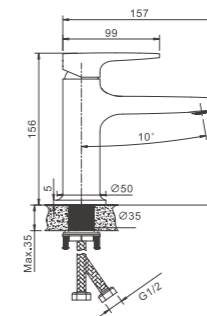

1/10
PCS

B10713-3
Смеситель для раковины

- материал: латунь
- цвет: оружейная сталь
- азратор: встроенный - BZ01
- картридж: 26 мм - BF01
- подводка: 55 см (M10*1 - G1/2)
- крепление: гайка - BQ01

1/10
PCS