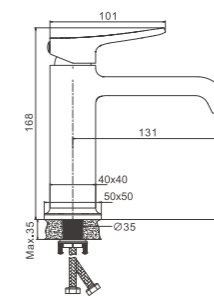

1/10 PCS

NEW