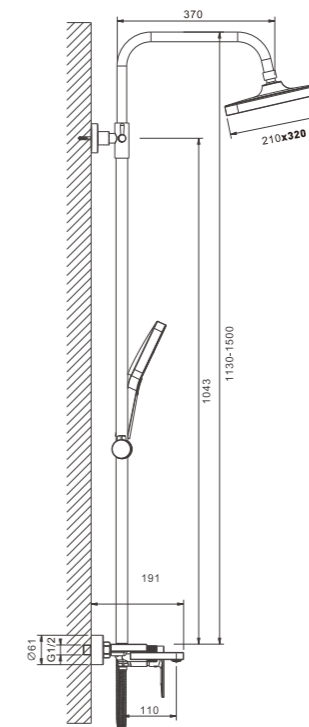

1/10 PCS

B10678-3

Смеситель для раковины

- материал: латунь
- цвет: оружейная сталь
- аэратор: встроенный - BZ01
- картридж: 35 мм - BF11
- подводка: 55 см (M10*1 - G1/2)
- крепление: гайка - BQ01

B24678-3

Душевая система

- материал: латунь
- цвет: оружейная сталь
- картридж: 35 мм - BF09
- переключатель: поворотный 360° - BF55
- аэратор: встроенный - BZ01
- шланг: 150 см (PVC)
- лейка душевая: 120 мм x 110 мм (пластик)
- количество режимов душевой лейки: 3
- лейка верхняя: 320 мм x 210 мм (пластик)

1/4 PCS