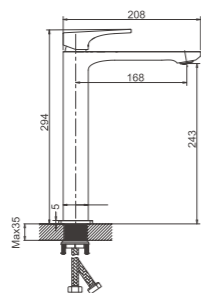

B11709
Смеситель для раковины

- материал: латунь
- цвет: хром
- аэратор: встроенный - BZ01
- картридж: 26 мм - BF01
- подводка: 45 см (M10*1 - G1/2)
- крепление: гайка - BQ01

1/10 PCS

B11709-3
Смеситель для раковины

- материал: латунь
- цвет: оружейная сталь
- аэратор: встроенный - BZ01
- картридж: 26 мм - BF01
- подводка: 45 см (M10*1 - G1/2)
- крепление: гайка - BQ01

1/10 PCS

B11709-7
Смеситель для раковины

- материал: латунь
- цвет: черный
- аэратор: встроенный - BZ01
- картридж: 26 мм - BF01
- подводка: 45 см (M10*1 - G1/2)
- крепление: гайка - BQ01

1/10 PCS

B14709
Смеситель для раковины

- встраиваемый
- материал: латунь
- цвет: хром
- аэратор: встроенный - BZ01
- картридж: 30 мм - BF02

1/8 PCS

B14709-3
Смеситель для раковины

- встраиваемый
- материал: латунь
- цвет: оружейная сталь
- аэратор: встроенный - BZ01
- картридж: 30 мм - BF02

1/8 PCS

B14709-7
Смеситель для раковины

- встраиваемый
- материал: латунь
- цвет: черный
- аэратор: встроенный - BZ01
- картридж: 30 мм - BF02

1/8 PCS

B60709
Смеситель для ванны

- материал: латунь
- цвет: хром
- картридж: 30 мм - BF03
- излив-переключатель: поворотный 90° - BF61
- аэратор: встроенный - BZ01
- шланг: 150 см (нержавеющая сталь)
- лейка душевая: 140 мм x 105 мм (пластик)
- количество режимов душевой лейки: 3

1/8 PCS

B60709-3
Смеситель для ванны

- материал: латунь
- цвет: оружейная сталь
- картридж: 30 мм - BF03
- излив-переключатель: поворотный 90° - BF61
- аэратор: встроенный - BZ01
- шланг: 150 см (PVC)
- лейка душевая: 140 мм x 105 мм (пластик)
- количество режимов душевой лейки: 3

1/8 PCS