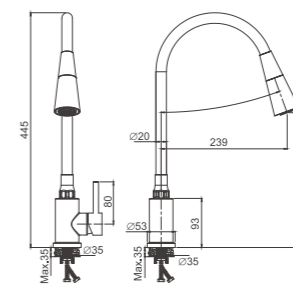

- материал: нержавеющая сталь 304
- цвет корпуса: хром
- цвет излива: черный
- картридж: 35 мм - BF13
- излив: гибкий
- количество режимов лейки: 2
- подводка: 45 см (M10*1 - G1/2)
- крепление: гайка - BQ01

КУХНЯ

B74809-1
Смеситель для кухни

- материал: нержавеющая сталь 304
- цвет корпуса: сатин
- цвет излива: черный
- картридж: 35 мм - BF13
- излив: гибкий
- количество режимов лейки: 2
- подводка: 45 см (M10*1 - G1/2)
- крепление: гайка - BQ01

- материал: нержавеющая сталь 304
- цвет корпуса: оружейная сталь
- цвет излива: черный
- картридж: 35 мм - BF13
- излив: гибкий
- количество режимов лейки: 2
- подводка: 45 см (M10*1 - G1/2)
- крепление: гайка - BQ01

- материал: нержавеющая сталь 304
- цвет корпуса: брашированное золото (PVD-покрытие)
- цвет излива: белый
- картридж: 35 мм - BF13
- излив: гибкий
- количество режимов лейки: 2
- подводка: 45 см (M10*1 - G1/2)
- крепление: гайка - BQ01

- материал: нержавеющая сталь 304
- цвет корпуса: черный
- цвет излива: черный
- картридж: 35 мм - BF13
- излив: гибкий
- количество режимов лейки: 2
- подводка: 45 см (M10*1 - G1/2)
- крепление: гайка - BQ01