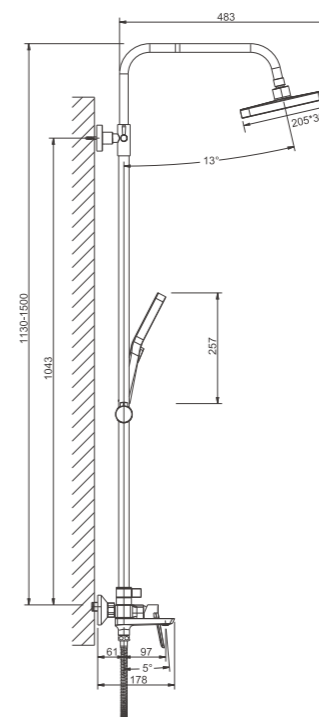

B24715-3
Душевая система

- материал: латунь
- цвет: оружейная сталь
- картридж: 30 мм - BF03
- переключатель: поворотный 180° - BF62
- излив-переключатель: поворотный 90° - BF61
- аэратор: встроенный - BZ01
- шланг: 150 см (PVC)
- лейка душевая: 120 мм x 110 мм (пластик)
- количество режимов душевой лейки: 3
- лейка верхняя: 305 мм x 205 мм (пластик)