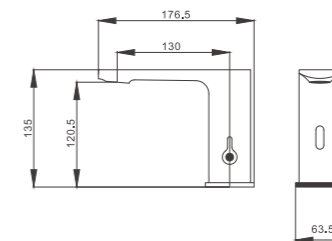

B524-7
Смеситель для раковины

- сенсорный
- материал: латунь
- цвет: черный
- питание:
  + AA - батарейка 4шт (не входит в комплект)
  + от сети 220В
- подводка: 55 см (G1/2 - G1/2)