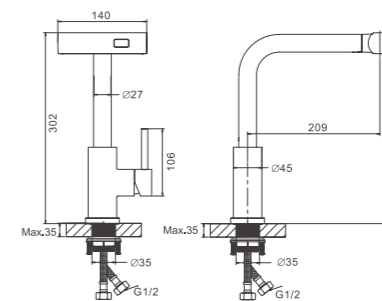

1/10
PCS

- материал: нержавеющая сталь 304
- цвет: брашированное золото (PVD-покрытие)
- количество режимов лейки: 3
- излив: выдвижной
- картридж: 35 мм - BF13
- подводка: 45 см (M10*1 - G1/2)
- крепление: гайка - BQ01