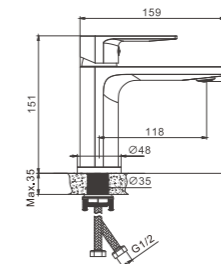

B10678

Смеситель для раковины

- материал: латунь
- цвет: хром
- аэратор: встроенный - BZ01
- картридж: 35 мм - BF11
- подводка: 55 см (M10*1 - G1/2)
- крепление: гайка - BQ01

B24678

Душевая система

- материал: латунь
- цвет: хром
- картридж: 35 мм - BF09
- переключатель: поворотный 360° - BF55
- аэратор: встроенный - BZ01
- шланг: 150 см (нержавеющая сталь)
- лейка душевая: 120 мм x 110 мм (пластик)
- количество режимов душевой лейки: 3
- лейка верхняя: 320 мм x 210 мм (пластик)