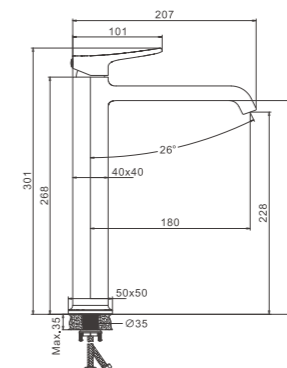

NEW
1/10 PCS

- материал: латунь
- цвет: белый
- аэратор: встроенный - BZ05
- картридж: 30 мм - BF03
- подводка: 45 см (M10*1 - G1/2)
- крепление: гайка - BQ01