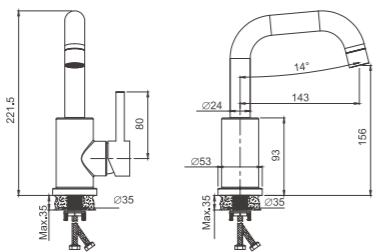

B10809-1
Смеситель для раковины

- материал: нержавеющая сталь 304
- цвет: сатин
- аэратор: обычный - BZ02
- картридж: 35 мм - BF13
- подводка: 45 см (M10*1 - G1/2)
- крепление: гайка - BQ01

1/10 PCS