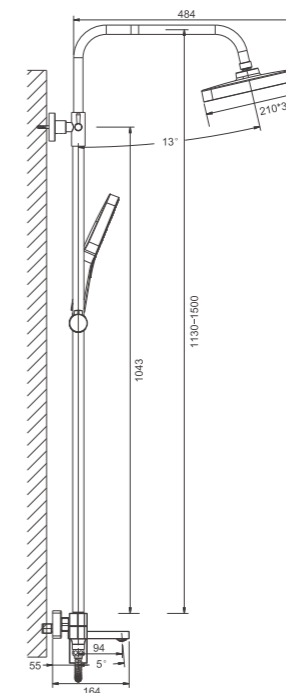

B24658-8
Душевая система

- материал: латунь
- цвет: белый
- картридж: 30 мм - BF03
- переключатель: нажимной - BF58
- излив-переключатель: поворотный 90° - BF61
- аэратор: встроенный - BZ01
- шланг: 150 см (PVC)
- лейка душевая: 140 мм x 105 мм (пластик)
- количество режимов душевой лейки: 3
- лейка верхняя: 320 мм x 210 мм (пластик)