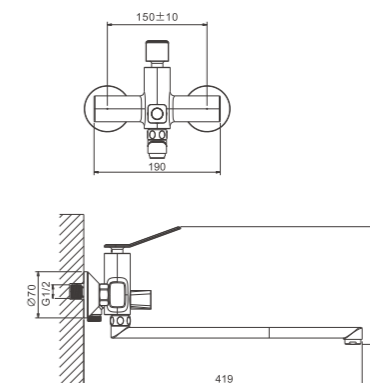

B22618
Смеситель для ванны

- материал: латунь
- цвет: хром
- картридж: 30 мм - BF02
- переключатель: поворотный 90° - BF53
- азратор: обычный - BZ02
- шланг: 150 см (нержавеющая сталь)
- лейка душевая: 120 мм x 105 мм (пластик)
- количество режимов душевой лейки: 3