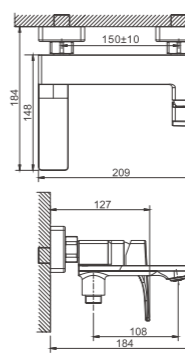

1/8 PCS

B14709-7
Смеситель для раковины

- встраиваемый
- материал: латунь
- цвет: черный
- аэратор: встроенный - BZ01
- картридж: 30 мм - BF02

1/8 PCS

B60709
Смеситель для ванны

- материал: латунь
- цвет: хром
- картридж: 30 мм - BF03
- излив-переключатель: поворотный 90° - BF61
- аэратор: встроенный - BZ01
- шланг: 150 см (нержавеющая сталь)
- лейка душевая: 140 мм x 105 мм (пластик)
- количество режимов душевой лейки: 3