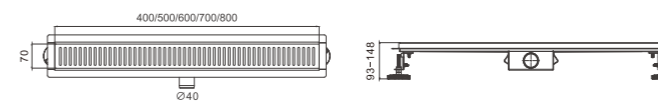

Душевой трап

- материал желоба и решетки: нержавеющая сталь 304
- цвет: черный
- отвод: ф 40 мм, неповоротный (нержавеющая сталь 304)
- тип затвора: комбинированный
- регулировка по высоте: 93-148 мм