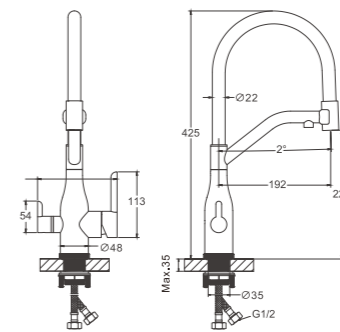

B78815-7
Смеситель для кухни

- с подключением фильтра
- материал: нержавеющая сталь 304
- цвет корпуса: черный
- цвет излива: черный
- картридж: 35 мм - BF13
- переключатель: поворотный 90° - Y70018
- излив: гибкий
- подводка: 45 см (M10*1 - G1/2)
- крепление: гайка - BQ01