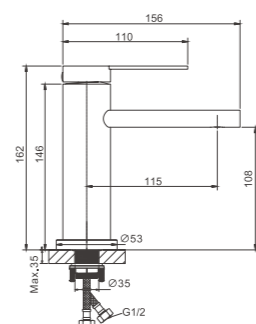

1/10 PCS

B10813-1
Смеситель для раковины

- материал: нержавеющая сталь 304
- цвет: сатин
- азратор: обычный - BZ07
- картридж: 35 мм - BF15
- подводка: 45 см (M10*1 - G1/2)
- крепление: гайка - BQ01

1/10 PCS

B10813-3
Смеситель для раковины

- материал: нержавеющая сталь 304
- цвет: оружейная сталь
- азратор: обычный - BZ07
- картридж: 35 мм - BF15
- подводка: 45 см (M10*1 - G1/2)
- крепление: гайка - BQ01

1/10 PCS

B10813-5
Смеситель для раковины

- материал: нержавеющая сталь 304
- цвет: брашированное золото (PVD-покрытие)
- азратор: обычный - BZ07
- картридж: 35 мм - BF15
- подводка: 45 см (M10*1 - G1/2)
- крепление: гайка - BQ01

1/10 PCS

B10813-7
Смеситель для раковины

- материал: нержавеющая сталь 304
- цвет: черный
- азратор: обычный - BZ07
- картридж: 35 мм - BF15
- подводка: 45 см (M10*1 - G1/2)
- крепление: гайка - BQ01