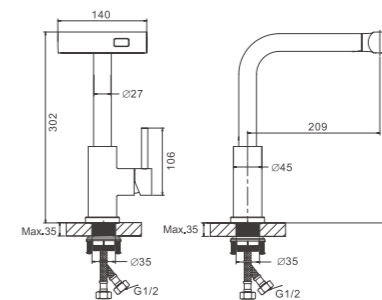

1/10
PCS

- материал: нержавеющая сталь 304
- цвет: белый
- количество режимов лейки: 3
- излив: выдвижной
- картридж: 35 мм - BF13
- подводка: 45 см (M10*1 - G1/2)
- крепление: гайка - BQ01