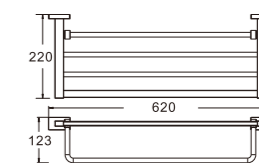

B90415-5
Планка с крючками (5)