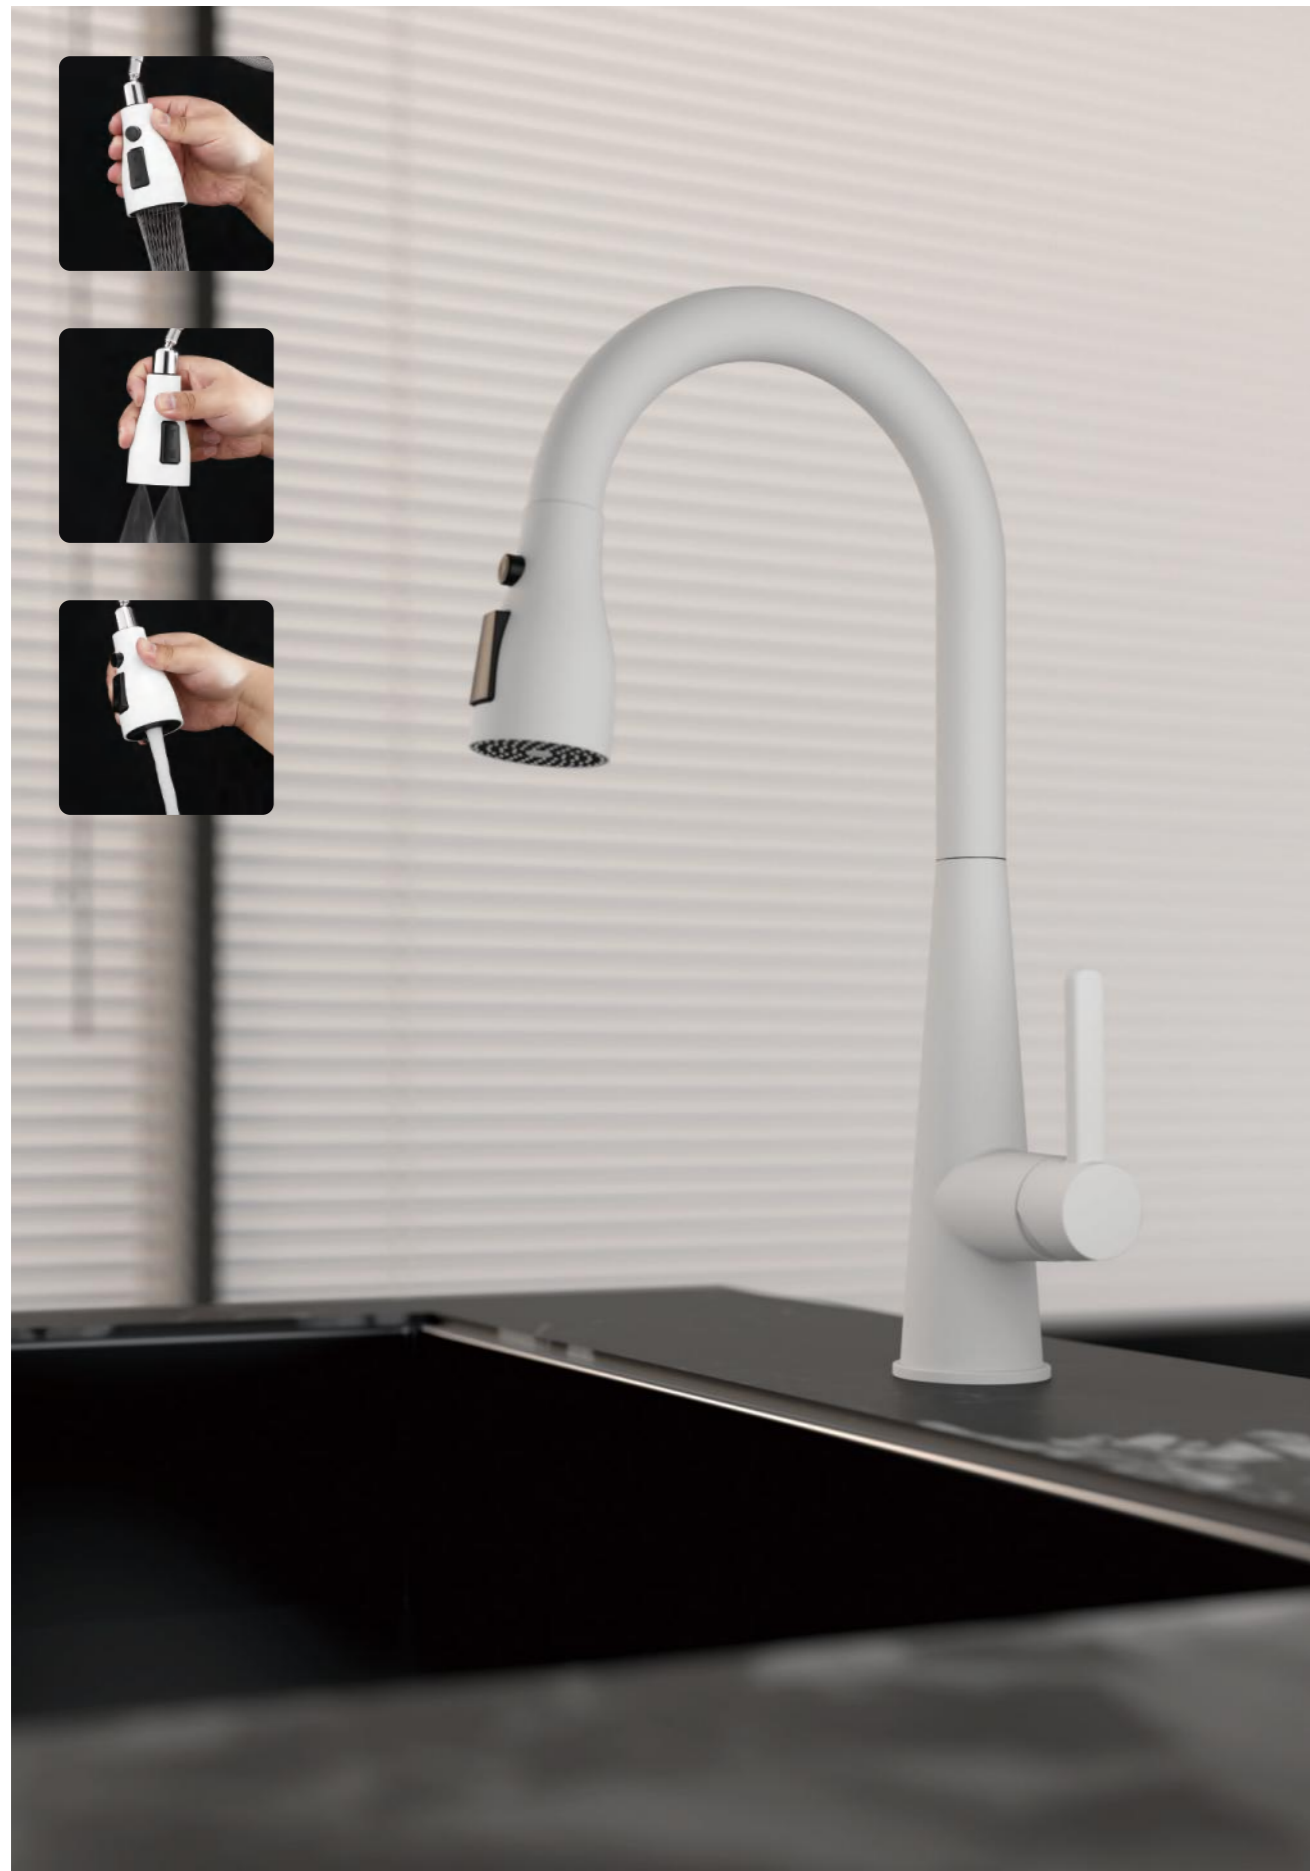

1/10 PCS

B74816-3
Смеситель для кухни

- материал: нержавеющая сталь 304
- цвет: оружейная сталь
- количество режимов лейки: 3
- излив: выдвижной
- картридж: 35 мм - BF13
- подводка: 70 см (M10*1 - G1/2)

1/10 PCS

B74816-6
Смеситель для кухни

- материал: нержавеющая сталь 304
- цвет: брашированный никель
- количество режимов лейки: 3
- излив: выдвижной
- картридж: 35 мм - BF13
- подводка: 70 см (M10*1 - G1/2)

1/10 PCS

B74816-7
Смеситель для кухни

- материал: нержавеющая сталь 304
- цвет: черный
- количество режимов лейки: 3
- излив: выдвижной
- картридж: 35 мм - BF13
- подводка: 70 см (M10*1 - G1/2)

1/10 PCS

B74816-8
Смеситель для кухни

- материал: нержавеющая сталь 304
- цвет: белый
- количество режимов лейки: 3
- излив: выдвижной
- картридж: 35 мм - BF13
- подводка: 70 см (M10*1 - G1/2)