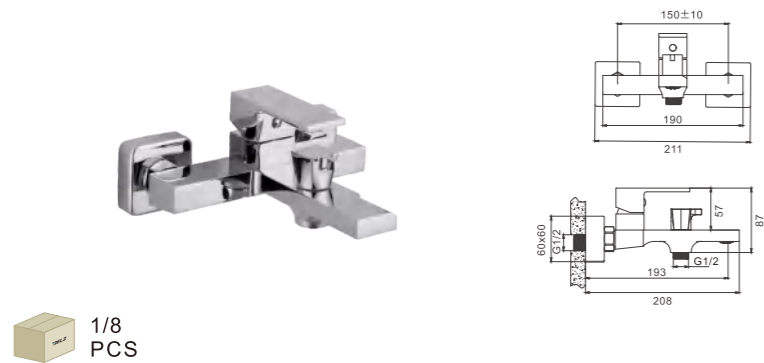

1/8 PCS

B60613-3
Смеситель для ванны

- материал: латунь
- цвет: оружейная сталь
- картридж: 30 мм - BF02
- переключатель: поворотный 90° - BF51
- аэратор: встроенный - BZ01
- шланг: 150 см (PVC)
- лейка душевая: 100 мм x 90 мм (пластик)
- количество режимов душевой лейки: 1