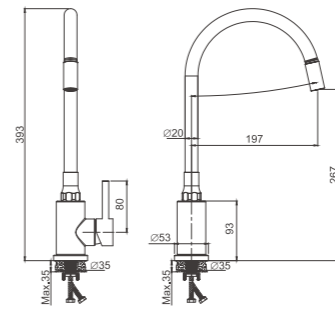

B73809-8
Смеситель для кухни

- материал: нержавеющая сталь 304
- цвет корпуса: хром
- цвет излива: белый
- картридж: 35 мм - BF13
- излив: гибкий
- подводка: 45 см (M10*1 - G1/2)
- крепление: гайка - BQ01