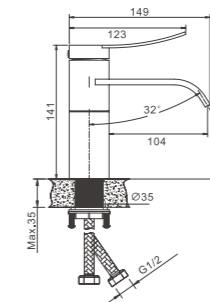

B10812
Смеситель для раковины

- материал: нержавеющая сталь 304
- цвет: хром
- каскадный излив
- картридж: 25 мм - BF14
- подводка: 45 см (M10*1 - G1/2)
- крепление: гайка - BQ01

1/10
PCS

B10812-1
Смеситель для раковины

- материал: нержавеющая сталь 304
- цвет: сатин
- каскадный излив
- картридж: 25 мм - BF14
- подводка: 45 см (M10*1 - G1/2)
- крепление: гайка - BQ01

1/10
PCS

B10812-3
Смеситель для раковины

- материал: нержавеющая сталь 304
- цвет: оружейная сталь
- каскадный излив
- картридж: 25 мм - BF14
- подводка: 45 см (M10*1 - G1/2)
- крепление: гайка - BQ01

1/10
PCS

B10812-5
Смеситель для раковины

- материал: нержавеющая сталь 304
- цвет: брашированное золото (PVD-покрытие)
- каскадный излив
- картридж: 25 мм - BF14
- подводка: 45 см (M10*1 - G1/2)
- крепление: гайка - BQ01

1/10
PCS

B10812-7
Смеситель для раковины

- материал: нержавеющая сталь 304
- цвет: черный
- каскадный излив
- картридж: 25 мм - BF14
- подводка: 45 см (M10*1 - G1/2)
- крепление: гайка - BQ01

1/10
PCS