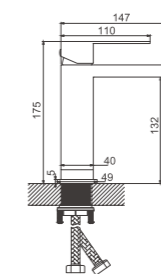

B10817-7

Смеситель для раковины

- материал: нержавеющая сталь 304
- цвет: черный
- азратор: встроенный - BZ03
- картридж: 25 мм - BF14
- подводка: 45 см (M10*1 - G1/2)
- крепление: гайка - BQ01