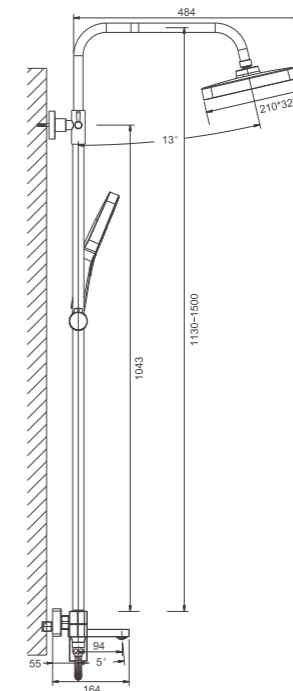

1/4 PCS

B24658
Душевая система

- материал: латунь
- цвет: хром
- картридж: 30 мм - BF03
- переключатель: нажимной - BF58
- излив-переключатель: поворотный 90° - BF61
- аэратор: встроенный - BZ01
- шланг: 150 см (нержавеющая сталь)
- лейка душевая: 140 мм x 105 мм (пластик)
- количество режимов душевой лейки: 3
- лейка верхняя: 320 мм x 210 мм (пластик)

1/4 PCS

B24658-5
Душевая система

- материал: латунь
- цвет: брашированное золото (PVD-покрытие)
- картридж: 30 мм - BF03
- переключатель: нажимной - BF58
- излив-переключатель: поворотный 90° - BF61
- аэратор: встроенный - BZ01
- шланг: 150 см (PVC)
- лейка душевая: 140 мм x 105 мм (пластик)
- количество режимов душевой лейки: 3
- лейка верхняя: 320 мм x 210 мм (пластик)