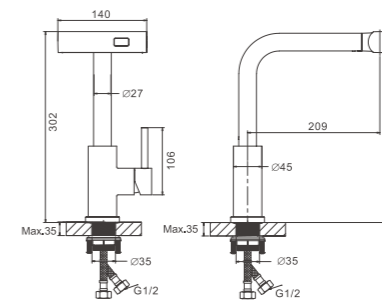

1/10
PCS

B74811-3
Смеситель для кухни

- материал: нержавеющая сталь 304
- цвет: оружейная сталь
- количество режимов лейки: 3
- излив: выдвижной
- картридж: 35 мм - BF13
- подводка: 45 см (M10*1 - G1/2)
- крепление: гайка - BQ01