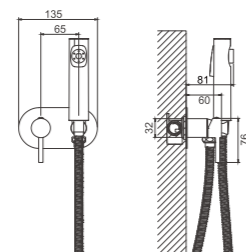

1/10 PCS

B55807-3
Смеситель гигиенический

- материал: латунь
- цвет: оружейная сталь
- картридж: 25 мм - BF14
- шланг: 120 см (нержавеющая сталь)
- количество режимов гигиенической лейки: 1 (пластик)

1/10 PCS