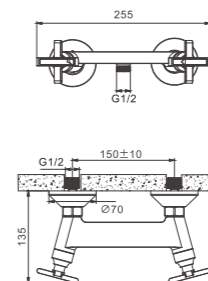

B70832
Смеситель для кухни

- материал: латунь
- цвет: хром
- аэратор: обычный - BZ02
- кран-букса: для вентиля 90° - BF50
- подводка: 55 см (M10*1 - G1/2)
- крепление: гайка - BQ01