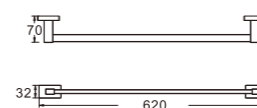

B90307
Полка стеклянная

B90301
Держатель для полотенец