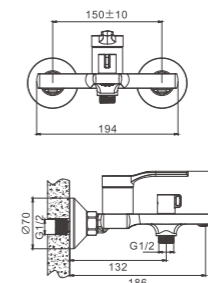

B12612
Смеситель для раковины

- материал: латунь
- цвет: хром
- азратор: встроенный - BZ05
- картридж: 35 мм - BF11
- подводка: 55 см (M10*1 - G1/2)
- крепление: гайка - BQ01

1/10
PCS

B612 серия

B10612
Смеситель для раковины

- материал: латунь
- цвет: хром
- азратор: встроенный - BZ03
- картридж: 35 мм - BF11
- подводка: 55 см (M10*1 - G1/2)
- крепление: гайка - BQ01

1/10
PCS

B70612
Смеситель для кухни

- материал: латунь
- цвет: хром
- азратор: обычный - BZ06
- картридж: 35 мм - BF08
- подводка: 55 см (M10*1 - G1/2)
- крепление: гайка - BQ02

1/10
PCS

B60612
Смеситель для ванны

- материал: латунь
- цвет: хром
- картридж: 35 мм - BF08
- переключатель: поворотный 90° - BF51
- азратор: встроенный - BZ01
- шланг: 150 см (нержавеющая сталь)
- лейка душевая: ф 120 мм (пластик)
- количество режимов душевой лейки: 3

1/8
PCS

B22612
Смеситель для ванны

- материал: латунь
- цвет: хром
- картридж: 35 мм - BF08
- переключатель: поворотный 90° - BF56
- азратор: обычный - BZ02
- шланг: 150 см (нержавеющая сталь)
- лейка душевая: ф 120 мм (пластик)
- количество режимов душевой лейки: 3

1/8
PCS