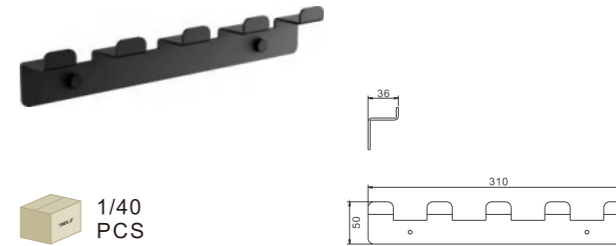

1/40
PCS

B9004-7

Планка с крючками (4)
цвет: черный

1/40
PCS

B9005-7

Планка с крючками (5)
цвет: черный

1/40
PCS

B9004-8