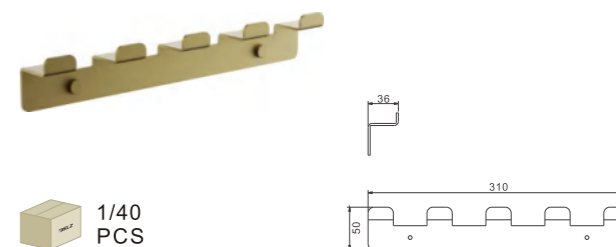

B9005-3

Планка с крючками (5)
цвет: оружейная сталь

1/40
PCS

B9004-5

Планка с крючками (4)
цвет: золото (PVD-покрытие)

1/40
PCS

B9005-5

Планка с крючками (5)
цвет: золото (PVD-покрытие)