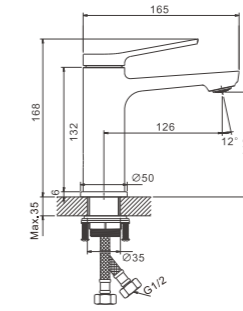

1/8
PCS

B10572-3

Смеситель для раковины

- материал: латунь
- цвет: оружейная сталь
- азратор: встроенный - BZ03
- картридж: 35 мм - BF07
- подводка: 55 см (M10*1 - G1/2)
- крепление: гайка - BQ01

B24572-3