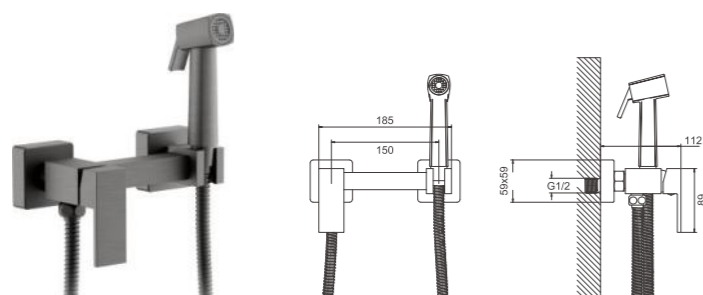

1/10
PCS

B55805
Смеситель гигиенический

- материал: латунь
- цвет: хром
- картридж: 25 мм - BF14
- шланг: 120 см (нержавеющая сталь)
- количество режимов гигиенической лейки: 1 (пластик)

1/10
PCS

B55806-3
Смеситель гигиенический