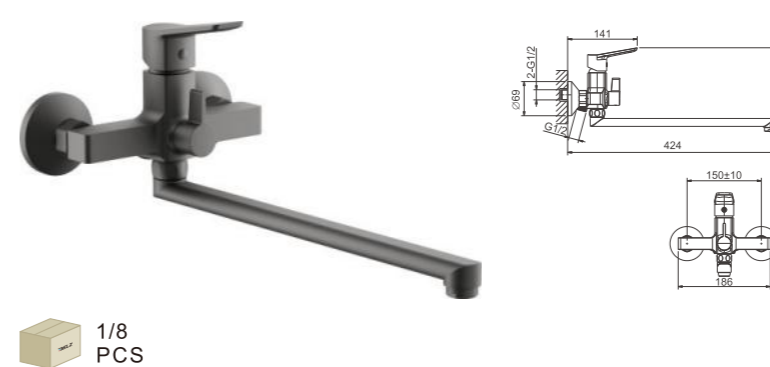

1/8
PCS

B22715-7
Смеситель для ванны

- материал: латунь
- цвет: черный
- картридж: 30 мм - BF04
- переключатель: поворотный 90° - BF59
- азратор: обычный - BZ02
- шланг: 150 см (нержавеющая сталь)
- лейка душевая: 120 мм x 110 мм (пластик)
- количество режимов душевой лейки: 3