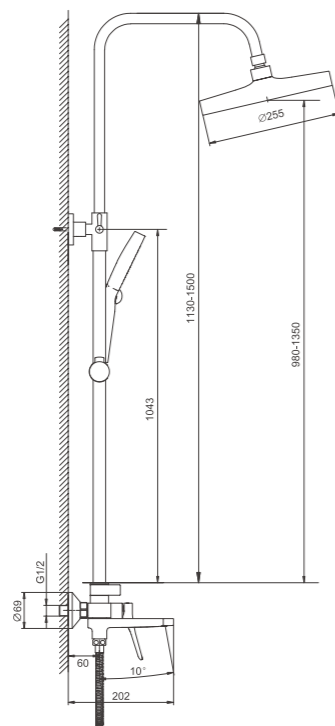

NEW

B24786-3
Душевая система

- материал: латунь
- цвет: оружейная сталь
- картридж: 35 мм - BF07
- переключатель: поворотный 90° - BF67
- излив-переключатель: поворотный 90° - Y41401-F
- аэратор: встроенный - BZ01
- шланг: 150 см (PVC)
- лейка душевая: ф 130 мм (пластик)
- количество режимов душевой лейки: 3
- лейка верхняя: ф 255 мм (пластик)

1/4 PCS

NEW

B24786-7
Душевая система

- материал: латунь
- цвет: черный
- картридж: 35 мм - BF07
- переключатель: поворотный 90° - BF67
- излив-переключатель: поворотный 90° - Y41401-F
- аэратор: встроенный - BZ01
- шланг: 150 см (PVC)
- лейка душевая: ф 130 мм (пластик)
- количество режимов душевой лейки: 3
- лейка верхняя: ф 255 мм (пластик)

1/4 PCS

NEW

B24786-5
Душевая система

- материал: латунь
- цвет: брашированное золото (PVD-покрытие)
- картридж: 35 мм - BF07
- переключатель: поворотный 90° - BF67
- излив-переключатель: поворотный 90° - Y41401-F
- аэратор: встроенный - BZ01
- шланг: 150 см (PVC)
- лейка душевая: ф 130 мм (пластик)
- количество режимов душевой лейки: 3
- лейка верхняя: ф 255 мм (пластик)

1/4 PCS

NEW

B24786-8
Душевая система

- материал: латунь
- цвет: белый
- картридж: 35 мм - BF07
- переключатель: поворотный 90° - BF67
- излив-переключатель: поворотный 90° - Y41401-F
- аэратор: встроенный - BZ01
- шланг: 150 см (PVC)
- лейка душевая: ф 130 мм (пластик)
- количество режимов душевой лейки: 3
- лейка верхняя: ф 255 мм (пластик)

1/4 PCS

B786
серия