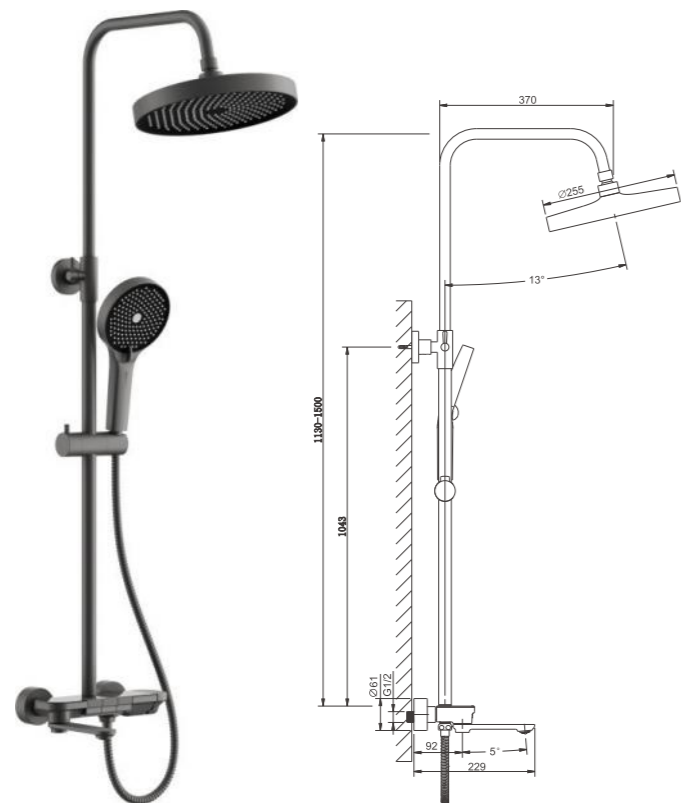

B25713-3
Душевая система

- материал: латунь
- цвет: оружейная сталь
- картридж: 30 мм - BF05
- переключатель: нажимной - BF58
- аэратор: встроенный - BZ01
- шланг: 150 см (PVC)
- лейка душевая: ф 130 мм (пластик)
- количество режимов душевой лейки: 3
- лейка верхняя: ф 255 мм (пластик)