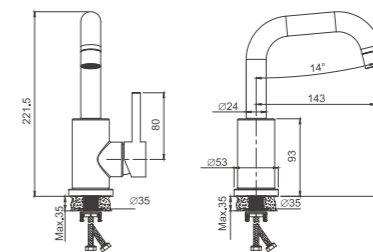

B10810-7
Смеситель для раковины

- материал: нержавеющая сталь 304
- цвет: черный
- аэратор: обычный - BZ02
- картридж: 35 мм - BF13
- подводка: 45 см (M10*1 - G1/2)
- крепление: гайка - BQ01