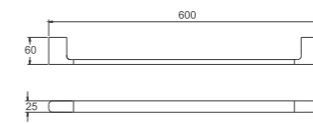

B90707
Полка стеклянная