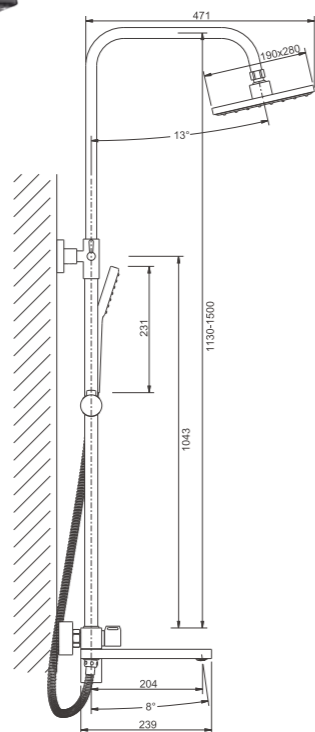

B10613-7
Смеситель для раковины

- материал: латунь
- цвет: черный
- аэратор: встроенный - BZ01
- картридж: 26 мм - BF01
- подводка: 55 см (M10*1 - G1/2)
- крепление: гайка - BQ01

1/10 PCS

B24613-7
Душевая система

- материал: латунь
- цвет: черный
- картридж: 30 мм - BF02
- переключатель: поворотный 90° - BF53
- излив-переключатель: поворотный 90° - BF61
- аэратор: встроенный - BZ01
- шланг: 150 см (нержавеющая сталь)
- лейка душевая: 100 мм x 90 мм (пластик)
- количество режимов душевой лейки: 1
- лейка верхняя: 280 мм x 190 мм (пластик)

1/4 PCS

B11613
Смеситель для раковины

- материал: латунь
- цвет: хром
- аэратор: встроенный - BZ01
- картридж: 26 мм - BF01
- подводка: 45 см (M10*1 - G1/2)
- крепление: гайка - BQ01

1/10 PCS

B11613-3
Смеситель для раковины

- материал: латунь
- цвет: оружейная сталь
- аэратор: встроенный - BZ01
- картридж: 26 мм - BF01
- подводка: 45 см (M10*1 - G1/2)
- крепление: гайка - BQ01

1/10 PCS

B11613-7
Смеситель для раковины

- материал: латунь
- цвет: черный
- аэратор: встроенный - BZ01
- картридж: 26 мм - BF01
- подводка: 45 см (M10*1 - G1/2)
- крепление: гайка - BQ01

1/10 PCS

B70613
Смеситель для кухни

- материал: латунь
- цвет: хром
- аэратор: обычный - BZ02
- картридж: 30 мм - BF02
- подводка: 55 см (M10*1 - G1/2)
- крепление: гайка - BQ01

1/10 PCS