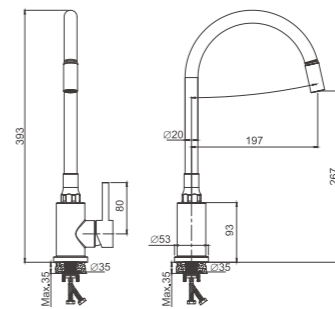

B73809-1
Смеситель для кухни

- материал: нержавеющая сталь 304
- цвет корпуса: сатин
- цвет излива: черный
- картридж: 35 мм - BF13
- излив: гибкий
- подводка: 45 см (M10*1 - G1/2)
- крепление: гайка - BQ01