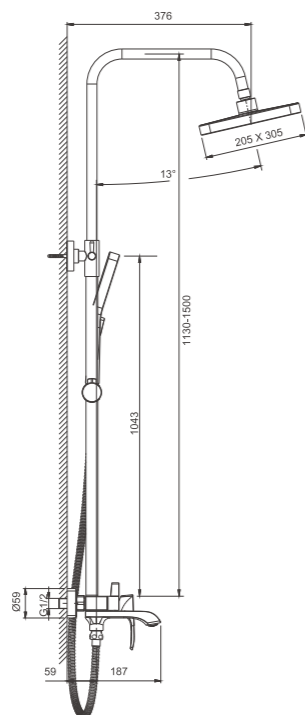

B24507-3
Душевая система

- материал: латунь
- цвет: оружейная сталь
- картридж: 30 мм - BF02
- переключатель: поворотный 90° - BF60
- излив-переключатель: поворотный 90° - BF61
- азратор: встроенный - BZ01
- шланг: 150 см (PVC)
- лейка душевая: 120 мм x 110 мм (пластик)
- количество режимов душевой лейки: 3
- лейка верхняя: 305 мм x 205 мм (пластик)

1/4 PCS

B24507-7
Душевая система

- материал: латунь
- цвет: черный
- картридж: 30 мм - BF02
- переключатель: поворотный 90° - BF60
- излив-переключатель: поворотный 90° - BF61
- азратор: встроенный - BZ01
- шланг: 150 см (нержавеющая сталь)
- лейка душевая: 120 мм x 110 мм (пластик)
- количество режимов душевой лейки: 3
- лейка верхняя: 305 мм x 205 мм (пластик)

1/4 PCS

B60507
Смеситель для ванны

- материал: латунь
- цвет: хром
- картридж: 30 мм - BF02
- переключатель: поворотный 90° - BF61
- азратор: встроенный - BZ01
- шланг: 150 см (нержавеющая сталь)
- лейка душевая: 120 мм x 110 мм (пластик)
- количество режимов душевой лейки: 3

1/8 PCS

B60507-5
Смеситель для ванны

- материал: латунь
- цвет: золото глянец (PVD-покрытие)
- картридж: 30 мм - BF02
- переключатель: поворотный 90° - BF61
- азратор: встроенный - BZ01
- шланг: 150 см (PVC)
- лейка душевая: 120 мм x 110 мм (пластик)
- количество режимов душевой лейки: 3

1/8 PCS