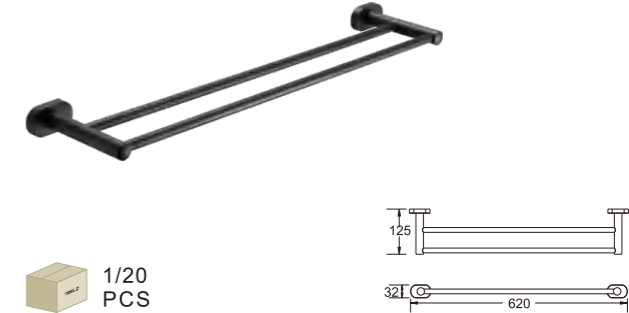

B90109
Держатель для полотенец

1/20
PCS