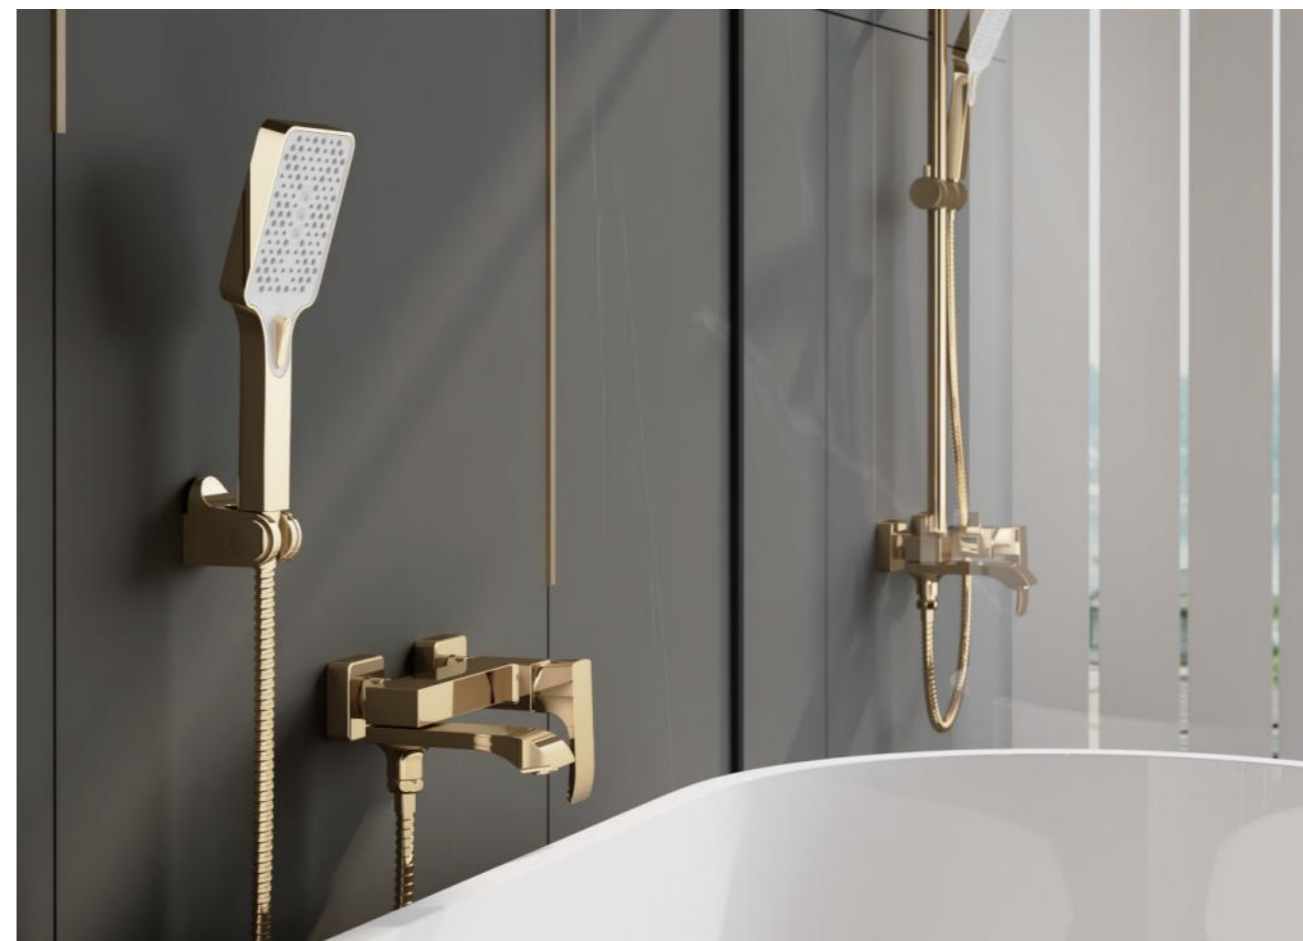

B60507
Смеситель для ванны

- материал: латунь
- цвет: хром
- картридж: 30 мм - BF02
- переключатель: поворотный 90° - BF61
- азратор: встроенный - BZ01
- шланг: 150 см (нержавеющая сталь)
- лейка душевая: 120 мм x 110 мм (пластик)
- количество режимов душевой лейки: 3

1/8 PCS

B60507-5
Смеситель для ванны

- материал: латунь
- цвет: золото глянец (PVD-покрытие)
- картридж: 30 мм - BF02
- переключатель: поворотный 90° - BF61
- азратор: встроенный - BZ01
- шланг: 150 см (PVC)
- лейка душевая: 120 мм x 110 мм (пластик)
- количество режимов душевой лейки: 3

1/8 PCS