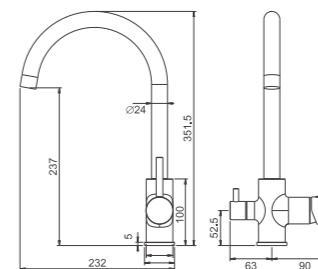

B76801
Смеситель для кухни

- с подключением фильтра
- материал: латунь
- цвет: хром
- аэратор: обычный
- картридж: 35 мм - BF13
- переключатель: поворотный 90° - Y70015
- подводка: 45 см (M10*1 - G1/2)
- крепление: гайка - BQ01