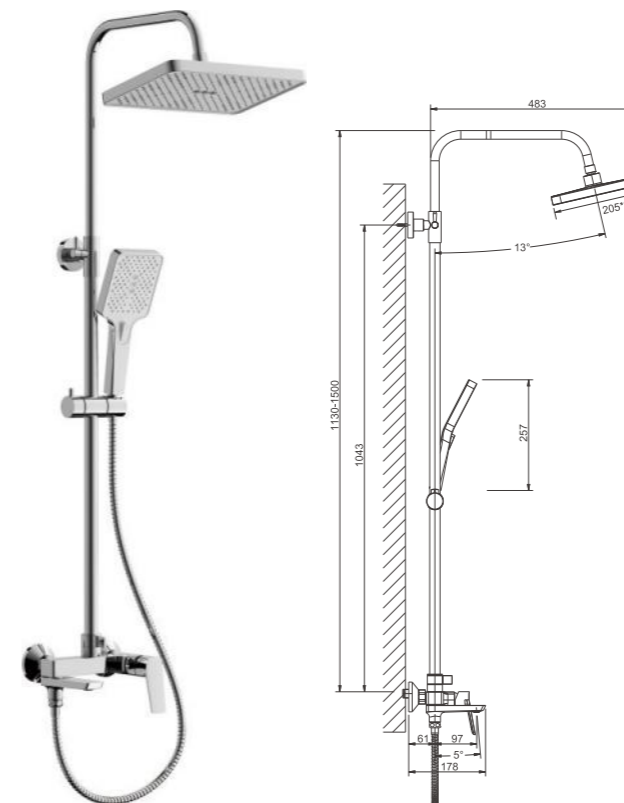

1/4 PCS

B24715
Душевая система

- материал: латунь
- цвет: хром
- картридж: 30 мм - BF03
- переключатель: поворотный 180° - BF62
- излив-переключатель: поворотный 90° - BF61
- аэратор: встроенный - BZ01
- шланг: 150 см (нержавеющая сталь)
- лейка душевая: 120 мм x 110 мм (пластик)
- количество режимов душевой лейки: 3
- лейка верхняя: 305 мм x 205 мм (пластик)