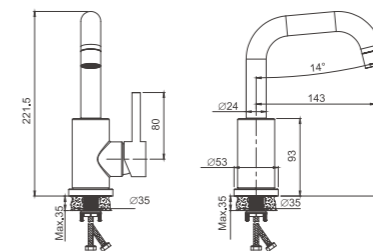

- материал: нержавеющая сталь 304
- цвет: сатин
- аэратор: обычный - BZ02
- картридж: 35 мм - BF13
- подводка: 45 см (M10*1 - G1/2)
- крепление: гайка - BQ01

1/10 PCS

B10810-3
Смеситель для раковины

- материал: нержавеющая сталь 304
- цвет: оружейная сталь
- аэратор: обычный - BZ02
- картридж: 35 мм - BF13
- подводка: 45 см (M10*1 - G1/2)
- крепление: гайка - BQ01