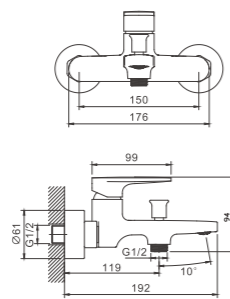

B61713

Смеситель для ванны

- материал: латунь
- цвет: хром
- картридж: 30 мм - BF04
- переключатель: штоковый - BF54
- азратор: встроенный - BZ01
- шланг: 150 см (нержавеющая сталь)
- лейка душевая: ф 130 мм (пластик)
- количество режимов душевой лейки: 3