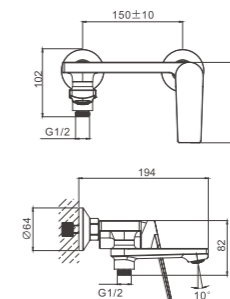

B70533
Смеситель для кухни

- материал: латунь
- цвет: хром
- аэратор: обычный - BZ02
- картридж: 35 мм - BF13
- подводка: 55 см (M10*1 - G1/2)
- крепление: гайка - BQ01

1/10
PCS

B70533-7
Смеситель для кухни

- материал: латунь
- цвет: черный
- аэратор: обычный - BZ02
- картридж: 35 мм - BF13
- подводка: 55 см (M10*1 - G1/2)
- крепление: гайка - BQ01

1/10
PCS

1/8
PCS

B60533
Смеситель для ванны

- материал: латунь
- цвет: хром
- картридж: 35 мм - BF07
- переключатель: поворотный 90° - BF61
- аэратор: встроенный - BZ03
- шланг: 150 см (нержавеющая сталь)
- лейка душевая: 110 мм x 110 мм (пластик)
- количество режимов душевой лейки: 3

1/8
PCS

B60533-7
Смеситель для ванны

- материал: латунь
- цвет: черный
- картридж: 35 мм - BF07
- переключатель: поворотный 90° - BF61
- аэратор: встроенный - BZ03
- шланг: 150 см (нержавеющая сталь)
- лейка душевая: 120 мм x 105 мм (пластик)
- количество режимов душевой лейки: 3

1/8
PCS

B22533
Смеситель для ванны

- материал: латунь
- цвет: хром
- картридж: 35 мм - BF13
- переключатель: поворотный 90° - BF53
- аэратор: обычный - BZ02
- шланг: 150 см (нержавеющая сталь)
- лейка душевая: 110 мм x 110 мм (пластик)
- количество режимов душевой лейки: 3

1/8
PCS

B22533-7
Смеситель для ванны

- материал: латунь
- цвет: черный
- картридж: 35 мм - BF13
- переключатель: поворотный 90° - BF53
- аэратор: обычный - BZ02
- шланг: 150 см (нержавеющая сталь)
- лейка душевая: 120 мм x 105 мм (пластик)
- количество режимов душевой лейки: 3