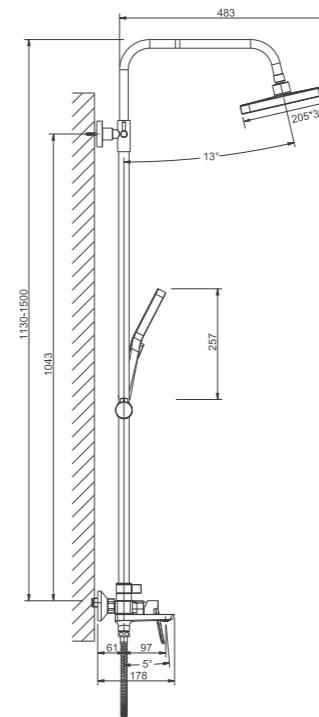

1/4 PCS

B24715-3
Душевая система

- материал: латунь
- цвет: оружейная сталь
- картридж: 30 мм - BF03
- переключатель: поворотный 180° - BF62
- излив-переключатель: поворотный 90° - BF61
- аэратор: встроенный - BZ01
- шланг: 150 см (PVC)
- лейка душевая: 120 мм x 110 мм (пластик)
- количество режимов душевой лейки: 3
- лейка верхняя: 305 мм x 205 мм (пластик)

1/4 PCS

B24715-7
Душевая система

- материал: латунь
- цвет: черный
- картридж: 30 мм - BF03
- переключатель: поворотный 180° - BF62
- излив-переключатель: поворотный 90° - BF61
- аэратор: встроенный - BZ01
- шланг: 150 см (нержавеющая сталь)
- лейка душевая: 120 мм x 110 мм (пластик)
- количество режимов душевой лейки: 3
- лейка верхняя: 305 мм x 205 мм (пластик)

B715 серия