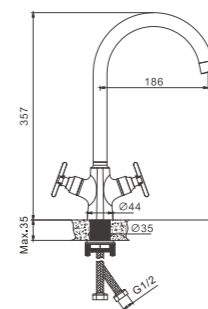

B10832
Смеситель для раковины

- материал: латунь
- цвет: хром
- аэратор: встроенный - BZ03
- кран-букса: для вентиля 90° - BF50
- подводка: 55 см (M10*1 - G1/2)
- крепление: гайка - BQ01