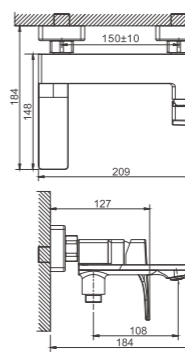

B11709
Смеситель для раковины

- материал: латунь
- цвет: хром
- аэратор: встроенный - BZ01
- картридж: 26 мм - BF01
- подводка: 45 см (M10*1 - G1/2)
- крепление: гайка - BQ01

1/10 PCS

B11709-3
Смеситель для раковины

- материал: латунь
- цвет: оружейная сталь
- аэратор: встроенный - BZ01
- картридж: 26 мм - BF01
- подводка: 45 см (M10*1 - G1/2)
- крепление: гайка - BQ01

1/10 PCS

B11709-7
Смеситель для раковины

- материал: латунь
- цвет: черный
- аэратор: встроенный - BZ01
- картридж: 26 мм - BF01
- подводка: 45 см (M10*1 - G1/2)
- крепление: гайка - BQ01

1/10 PCS

B14709
Смеситель для раковины

- встраиваемый
- материал: латунь
- цвет: хром
- аэратор: встроенный - BZ01
- картридж: 30 мм - BF02

1/8 PCS

B14709-3
Смеситель для раковины

- встраиваемый
- материал: латунь
- цвет: оружейная сталь
- аэратор: встроенный - BZ01
- картридж: 30 мм - BF02

1/8 PCS

B14709-7
Смеситель для раковины

- встраиваемый
- материал: латунь
- цвет: черный
- аэратор: встроенный - BZ01
- картридж: 30 мм - BF02

1/8 PCS

B60709
Смеситель для ванны

- материал: латунь
- цвет: хром
- картридж: 30 мм - BF03
- излив-переключатель: поворотный 90° - BF61
- аэратор: встроенный - BZ01
- шланг: 150 см (нержавеющая сталь)
- лейка душевая: 140 мм x 105 мм (пластик)
- количество режимов душевой лейки: 3

1/8 PCS

B60709-3
Смеситель для ванны

- материал: латунь
- цвет: оружейная сталь
- картридж: 30 мм - BF03
- излив-переключатель: поворотный 90° - BF61
- аэратор: встроенный - BZ01
- шланг: 150 см (PVC)
- лейка душевая: 140 мм x 105 мм (пластик)
- количество режимов душевой лейки: 3

1/8 PCS