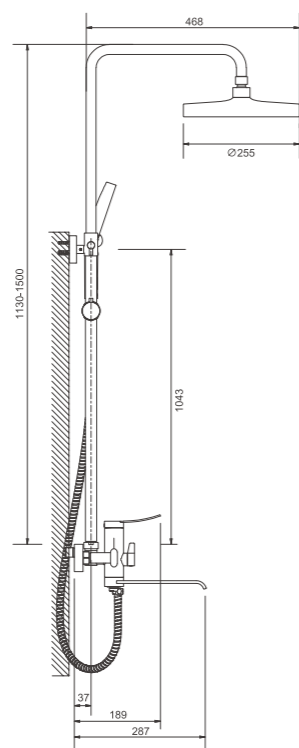

1/4 PCS

B24812-3
Душевая система

- материал: нержавеющая сталь 304
- цвет: оружейная сталь
- картридж: 35 мм - BF08
- переключатель: поворотный 360° - BF65
- каскадный излив
- шланг: 150 см (PVC)
- лейка душевая: ф 130 мм (пластик)
- количество режимов душевой лейки: 3
- лейка верхняя: ф 255 мм (пластик)