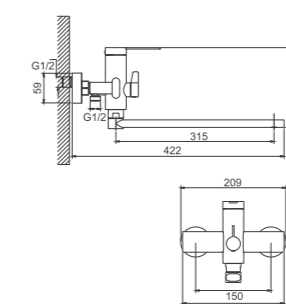

1/8 PCS

B22813-5
Смеситель для ванны

- материал: нержавеющая сталь 304
- цвет: брашированное золото (PVD-покрытие)
- картридж: 35 мм - BF08
- переключатель: поворотный 180° - BF64
- азратор: обычный - BZ07
- шланг: 150 см (PVC)
- лейка душевая: ф 130 мм (пластик)
- количество режимов душевой лейки: 3