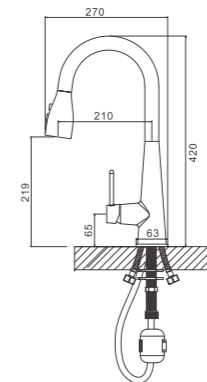

1/10 PCS

B74816-3
Смеситель для кухни

- материал: нержавеющая сталь 304
- цвет: оружейная сталь
- количество режимов лейки: 3
- излив: выдвижной
- картридж: 35 мм - BF13
- подводка: 70 см (M10*1 - G1/2)

1/10 PCS

B74816-6
Смеситель для кухни

- материал: нержавеющая сталь 304
- цвет: брашированный никель
- количество режимов лейки: 3
- излив: выдвижной
- картридж: 35 мм - BF13
- подводка: 70 см (M10*1 - G1/2)

1/10 PCS

B74816-7
Смеситель для кухни

- материал: нержавеющая сталь 304
- цвет: черный
- количество режимов лейки: 3
- излив: выдвижной
- картридж: 35 мм - BF13
- подводка: 70 см (M10*1 - G1/2)

1/10 PCS

B74816-8
Смеситель для кухни

- материал: нержавеющая сталь 304
- цвет: белый
- количество режимов лейки: 3
- излив: выдвижной
- картридж: 35 мм - BF13
- подводка: 70 см (M10*1 - G1/2)