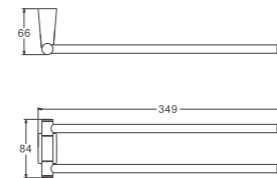

B91110
Ёршик