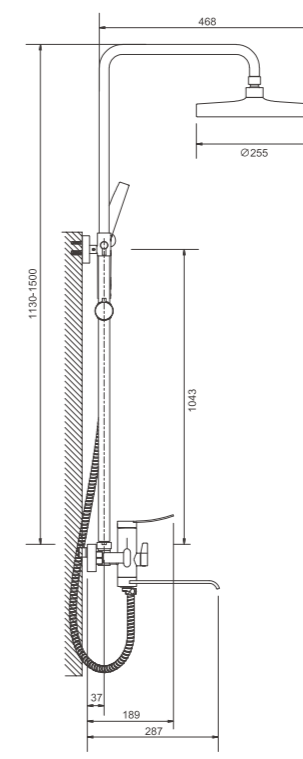

B24812
Душевая система

- материал: нержавеющая сталь 304
- цвет: хром
- картридж: 35 мм - BF08
- переключатель: поворотный 360° - BF65
- каскадный излив
- шланг: 150 см (нержавеющая сталь)
- лейка душевая: ф 130 мм (пластик)
- количество режимов душевой лейки: 3
- лейка верхняя: ф 255 мм (пластик)