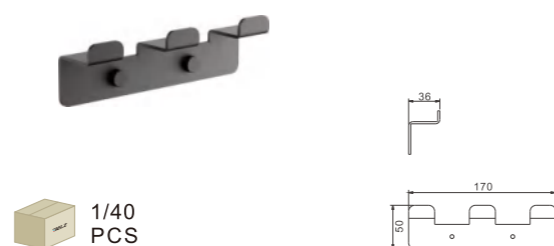

B9003-3

Планка с крючками (3)
цвет: оружейная сталь