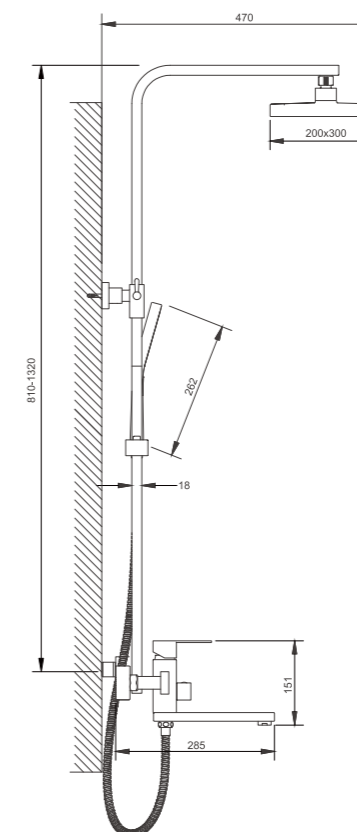

B24817-7

Душевая система

- материал: нержавеющая сталь 304
- цвет: черный
- картридж: 35 мм - BF07
- переключатель: поворотный 360° - BF65
- азратор: обычный - BZ06
- шланг: 150 см (нержавеющая сталь)
- лейка душевая: 120 мм x 95 мм (пластик)
- количество режимов душевой лейки: 3
- лейка верхняя: 300 мм x 200 мм (пластик)

1/4
PCS