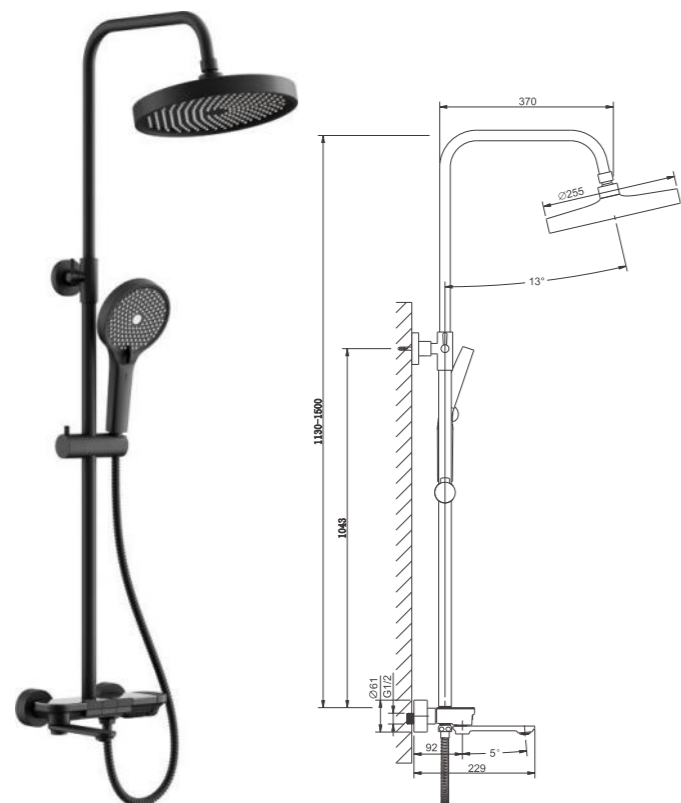

1/4
PCS

B25713-7
Душевая система

- материал: латунь
- цвет: черный
- картридж: 30 мм - BF05
- переключатель: нажимной - BF58
- аэратор: встроенный - BZ01
- шланг: 150 см (нержавеющая сталь)
- лейка душевая: ф 130 мм (пластик)
- количество режимов душевой лейки: 3
- лейка верхняя: ф 255 мм (пластик)