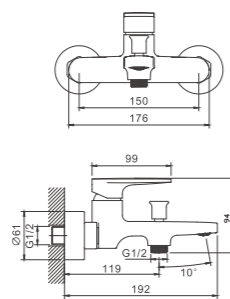

B61713-3

Смеситель для ванны

- материал: латунь
- цвет: оружейная сталь
- картридж: 30 мм - BF04
- переключатель: штоковый - BF54
- азратор: встроенный - BZ01
- шланг: 150 см (PVC)
- лейка душевая: ф 130 мм (пластик)
- количество режимов душевой лейки: 3