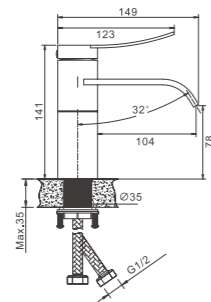

B10812
Смеситель для раковины

- материал: нержавеющая сталь 304
- цвет: хром
- каскадный излив
- картридж: 25 мм - BF14
- подводка: 45 см (M10*1 - G1/2)
- крепление: гайка - BQ01

1/10
PCS

B10812-1
Смеситель для раковины

- материал: нержавеющая сталь 304
- цвет: сатин
- каскадный излив
- картридж: 25 мм - BF14
- подводка: 45 см (M10*1 - G1/2)
- крепление: гайка - BQ01

1/10
PCS

B10812-3
Смеситель для раковины

- материал: нержавеющая сталь 304
- цвет: оружейная сталь
- каскадный излив
- картридж: 25 мм - BF14
- подводка: 45 см (M10*1 - G1/2)
- крепление: гайка - BQ01

1/10
PCS

B10812-5
Смеситель для раковины

- материал: нержавеющая сталь 304
- цвет: брашированное золото (PVD-покрытие)
- каскадный излив
- картридж: 25 мм - BF14
- подводка: 45 см (M10*1 - G1/2)
- крепление: гайка - BQ01

1/10
PCS

B10812-7
Смеситель для раковины

- материал: нержавеющая сталь 304
- цвет: черный
- каскадный излив
- картридж: 25 мм - BF14
- подводка: 45 см (M10*1 - G1/2)
- крепление: гайка - BQ01

1/10
PCS