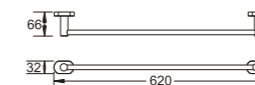

1/50
PCS

1/30
PCS

1/30
PCS

1/20
PCS

B90503
Держатель для ТБ

1/40
PCS

1/40
PCS

1/40
PCS

1/20
PCS

B90501
Держатель для полотенец

1/30
PCS

1/20
PCS

1/10
PCS

1/10
PCS