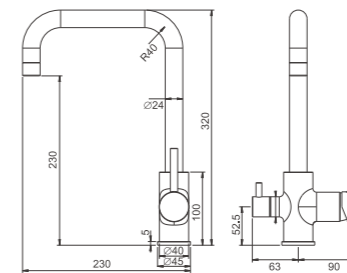

B76802-7
Смеситель для кухни

- с подключением фильтра
- материал: латунь
- цвет: черный
- аэратор: обычный
- картридж: 35 мм - BF13
- переключатель: поворотный 90° - Y70015
- подводка: 45 см (M10*1 - G1/2)
- крепление: гайка - BQ01