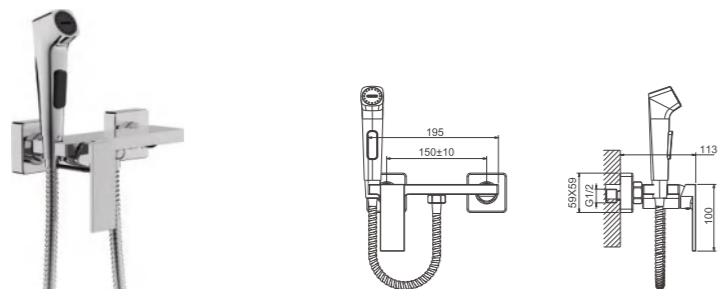

- материал: латунь
- цвет: белый
- картридж: 26 мм - BF01
- шланг: 120 см (PVC)
- количество режимов гигиенической лейки: 1 (пластик)

1/10 PCS

B55653
Смеситель гигиенический

- материал: латунь
- цвет: хром
- картридж: 26 мм - BF01
- шланг: 120 см (нержавеющая сталь)
- количество режимов гигиенической лейки: 1 (пластик)