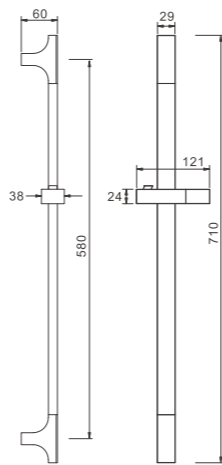

Душевая штанга