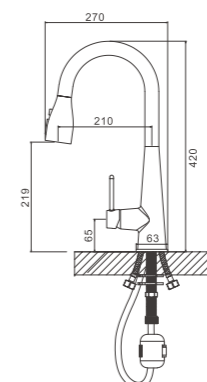

1/10 PCS

B74816-3
Смеситель для кухни

- материал: нержавеющая сталь 304
- цвет: оружейная сталь
- количество режимов лейки: 3
- излив: выдвижной
- картридж: 35 мм - BF13
- подводка: 70 см (M10*1 - G1/2)

1/10 PCS

B74816-6
Смеситель для кухни

- материал: нержавеющая сталь 304
- цвет: брашированный никель
- количество режимов лейки: 3
- излив: выдвижной
- картридж: 35 мм - BF13
- подводка: 70 см (M10*1 - G1/2)

1/10 PCS

B74816-7
Смеситель для кухни

- материал: нержавеющая сталь 304
- цвет: черный
- количество режимов лейки: 3
- излив: выдвижной
- картридж: 35 мм - BF13
- подводка: 70 см (M10*1 - G1/2)

1/10 PCS

B74816-8
Смеситель для кухни

- материал: нержавеющая сталь 304
- цвет: белый
- количество режимов лейки: 3
- излив: выдвижной
- картридж: 35 мм - BF13
- подводка: 70 см (M10*1 - G1/2)