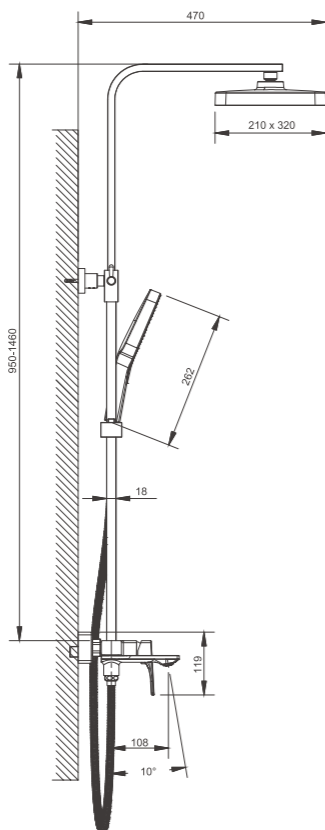

B10709

Смеситель для раковины

- материал: латунь
- цвет: хром
- аэратор: встроенный - BZ01
- картридж: 30 мм - BF03
- подводка: 55 см (M10*1 - G1/2)
- крепление: гайка - BQ01

1/10
PCS

B24709

Душевая система

- материал: латунь
- цвет: хром
- картридж: 30 мм - BF03
- переключатель: поворотный 180° - XA0318
- излив-переключатель: поворотный 90° - BF61
- аэратор: встроенный - BZ01
- шланг: 150 см (нержавеющая сталь)
- лейка душевая: 140 мм x 105 мм (пластик)
- количество режимов душевой лейки: 3
- лейка верхняя: 320 мм x 210 мм (пластик)