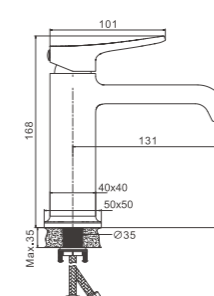

1/10 PCS

NEW

B10793-7
Смеситель для раковины

- материал: латунь
- цвет: черный
- азратор: встроенный - BZ05
- картридж: 30 мм - BF03
- подводка: 55 см (M10*1 - G1/2)
- крепление: гайка - BQ01

1/10 PCS

NEW

B10793-8
Смеситель для раковины