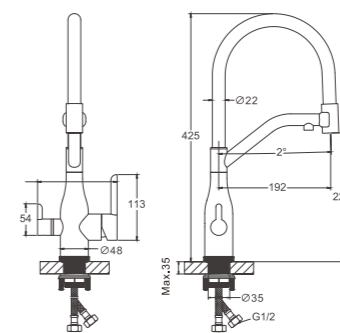

B78815-3
Смеситель для кухни

- с подключением фильтра
- материал: нержавеющая сталь 304
- цвет корпуса: оружейная сталь
- цвет излива: черный
- картридж: 35 мм - BF13
- переключатель: поворотный 90° - Y70018
- излив: гибкий
- подводка: 45 см (M10*1 - G1/2)
- крепление: гайка - BQ01