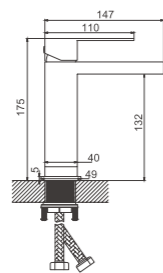

B10817-1
Смеситель для раковины

- материал: нержавеющая сталь 304
- цвет: сатин
- аэратор: встроенный - BZ03
- картридж: 25 мм - BF14
- подводка: 45 см (M10*1 - G1/2)
- крепление: гайка - BQ01

1/10
PCS