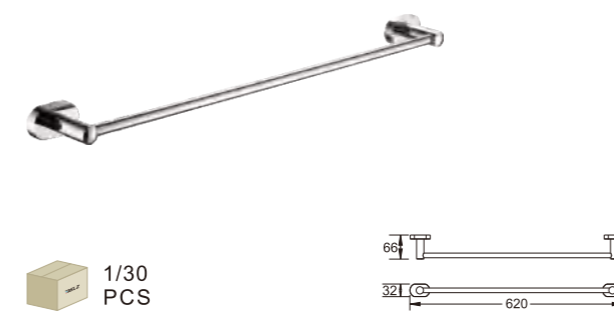

B90001
Держатель для полотенец

1/30
PCS