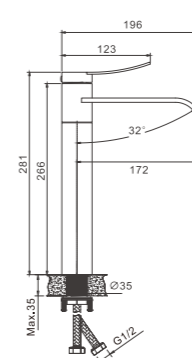

B24812-5
Душевая система

- материал: нержавеющая сталь 304
- цвет: брашированное золото (PVD-покрытие)
- картридж: 35 мм - BF08
- переключатель: поворотный 360° - BF65
- каскадный излив
- шланг: 150 см (PVC)
- лейка душевая: ф 130 мм (пластик)
- количество режимов душевой лейки: 3
- лейка верхняя: ф 255 мм (пластик)

1/4 PCS

B24812-3
Душевая система

- материал: нержавеющая сталь 304
- цвет: оружейная сталь
- картридж: 35 мм - BF08
- переключатель: поворотный 360° - BF65
- каскадный излив
- шланг: 150 см (PVC)
- лейка душевая: ф 130 мм (пластик)
- количество режимов душевой лейки: 3
- лейка верхняя: ф 255 мм (пластик)

1/4 PCS

B24812-7
Душевая система

- материал: нержавеющая сталь 304
- цвет: черный
- картридж: 35 мм - BF08
- переключатель: поворотный 360° - BF65
- каскадный излив
- шланг: 150 см (нержавеющая сталь)
- лейка душевая: ф 130 мм (пластик)
- количество режимов душевой лейки: 3
- лейка верхняя: ф 255 мм (пластик)

1/4 PCS

B11812-1
Смеситель для раковины

- материал: нержавеющая сталь 304
- цвет: сатин
- каскадный излив
- картридж: 25 мм - BF14
- подводка: 45 см (M10*1 - G1/2)
- крепление: гайка - BQ01

1/10 PCS

B11812-7
Смеситель для раковины

- материал: нержавеющая сталь 304
- цвет: черный
- каскадный излив
- картридж: 25 мм - BF14
- подводка: 45 см (M10*1 - G1/2)
- крепление: гайка - BQ01

1/10 PCS