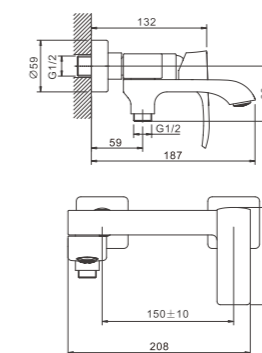

B24507-3
Душевая система

- материал: латунь
- цвет: оружейная сталь
- картридж: 30 мм - BF02
- переключатель: поворотный 90° - BF60
- излив-переключатель: поворотный 90° - BF61
- азратор: встроенный - BZ01
- шланг: 150 см (PVC)
- лейка душевая: 120 мм x 110 мм (пластик)
- количество режимов душевой лейки: 3
- лейка верхняя: 305 мм x 205 мм (пластик)

1/4 PCS

B24507-7
Душевая система

- материал: латунь
- цвет: черный
- картридж: 30 мм - BF02
- переключатель: поворотный 90° - BF60
- излив-переключатель: поворотный 90° - BF61
- азратор: встроенный - BZ01
- шланг: 150 см (нержавеющая сталь)
- лейка душевая: 120 мм x 110 мм (пластик)
- количество режимов душевой лейки: 3
- лейка верхняя: 305 мм x 205 мм (пластик)

1/4 PCS

B60507
Смеситель для ванны

- материал: латунь
- цвет: хром
- картридж: 30 мм - BF02
- переключатель: поворотный 90° - BF61
- азратор: встроенный - BZ01
- шланг: 150 см (нержавеющая сталь)
- лейка душевая: 120 мм x 110 мм (пластик)
- количество режимов душевой лейки: 3

1/8 PCS

B60507-5
Смеситель для ванны

- материал: латунь
- цвет: золото глянец (PVD-покрытие)
- картридж: 30 мм - BF02
- переключатель: поворотный 90° - BF61
- азратор: встроенный - BZ01
- шланг: 150 см (PVC)
- лейка душевая: 120 мм x 110 мм (пластик)
- количество режимов душевой лейки: 3

1/8 PCS