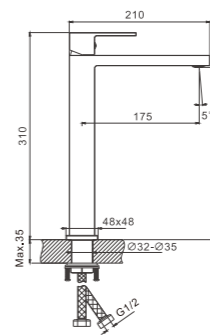

B10613-7
Смеситель для раковины

- материал: латунь
- цвет: черный
- аэратор: встроенный - BZ01
- картридж: 26 мм - BF01
- подводка: 55 см (M10*1 - G1/2)
- крепление: гайка - BQ01

1/10 PCS

B24613-7
Душевая система

- материал: латунь
- цвет: черный
- картридж: 30 мм - BF02
- переключатель: поворотный 90° - BF53
- излив-переключатель: поворотный 90° - BF61
- аэратор: встроенный - BZ01
- шланг: 150 см (нержавеющая сталь)
- лейка душевая: 100 мм x 90 мм (пластик)
- количество режимов душевой лейки: 1
- лейка верхняя: 280 мм x 190 мм (пластик)

1/4 PCS

B11613
Смеситель для раковины

- материал: латунь
- цвет: хром
- аэратор: встроенный - BZ01
- картридж: 26 мм - BF01
- подводка: 45 см (M10*1 - G1/2)
- крепление: гайка - BQ01

1/10 PCS

B11613-3
Смеситель для раковины

- материал: латунь
- цвет: оружейная сталь
- аэратор: встроенный - BZ01
- картридж: 26 мм - BF01
- подводка: 45 см (M10*1 - G1/2)
- крепление: гайка - BQ01

1/10 PCS

B11613-7
Смеситель для раковины

- материал: латунь
- цвет: черный
- аэратор: встроенный - BZ01
- картридж: 26 мм - BF01
- подводка: 45 см (M10*1 - G1/2)
- крепление: гайка - BQ01

1/10 PCS

B70613
Смеситель для кухни

- материал: латунь
- цвет: хром
- аэратор: обычный - BZ02
- картридж: 30 мм - BF02
- подводка: 55 см (M10*1 - G1/2)
- крепление: гайка - BQ01

1/10 PCS