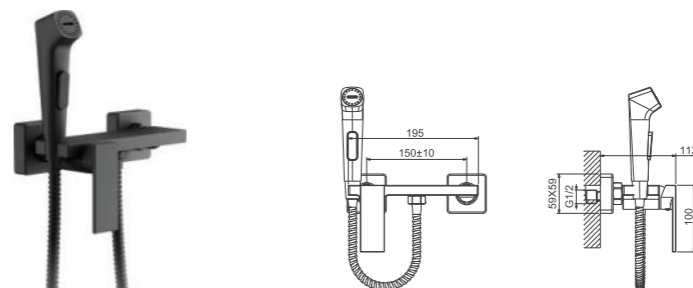

B55653-7
Смеситель гигиенический

- материал: латунь
- цвет: черный
- картридж: 26 мм - BF01
- шланг: 120 см (нержавеющая сталь)
- количество режимов гигиенической лейки: 1 (пластик)