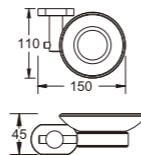

1/30
PCS

B90508
Стакан