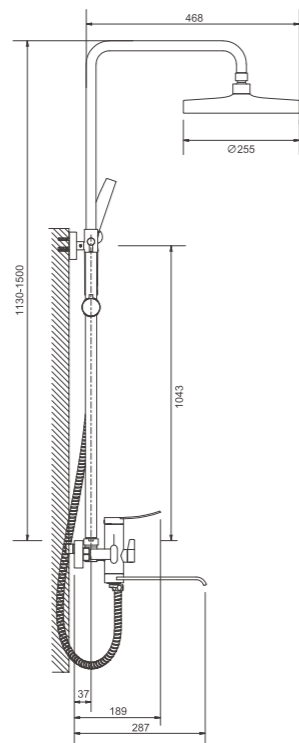

B24812-5
Душевая система

- материал: нержавеющая сталь 304
- цвет: брашированное золото (PVD-покрытие)
- картридж: 35 мм - BF08
- переключатель: поворотный 360° - BF65
- каскадный излив
- шланг: 150 см (PVC)
- лейка душевая: ф 130 мм (пластик)
- количество режимов душевой лейки: 3
- лейка верхняя: ф 255 мм (пластик)