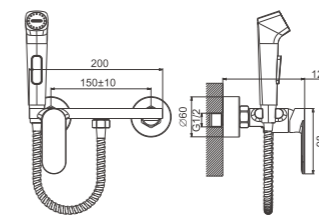

- материал: латунь
- цвет: оружейная сталь
- картридж: 26 мм - BF01
- шланг: 120 см (нержавеющая сталь)
- количество режимов гигиенической лейки: 1 (пластик)

1/10 PCS

B55645-5
Смеситель гигиенический

- материал: латунь
- цвет: брашированное золото (PVD-покрытие)
- картридж: 26 мм - BF01
- шланг: 120 см (нержавеющая сталь)
- количество режимов гигиенической лейки: 1 (пластик)