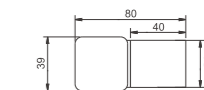

NEW

BC02-8
белый

Держатель для душевой лейки

- настенный
- материал: ABS-пластик
- фиксируется с помощью шурупа
- регулируемый 360°

1/50
PCS

BD01
Верхняя лейка
Ф 255 мм
цвет: хром

1/20 PCS

BS01
Душевая лейка
количество режимов лейки: 3
цвет: хром