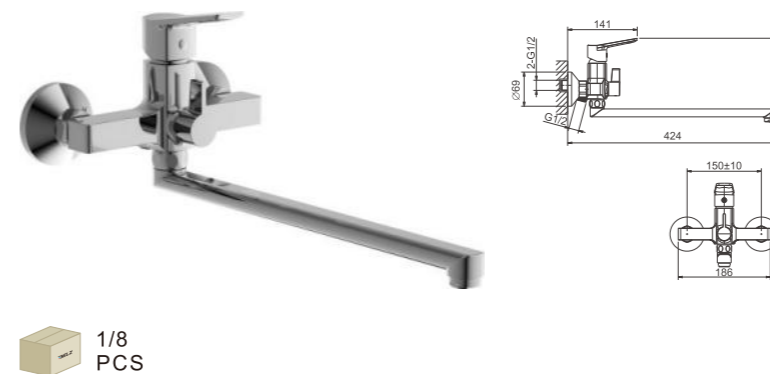

1/8
PCS

B22715-3
Смеситель для ванны

- материал: латунь
- цвет: оружейная сталь
- картридж: 30 мм - BF04
- переключатель: поворотный 90° - BF59
- азратор: обычный - BZ02
- шланг: 150 см (PVC)
- лейка душевая: 120 мм x 110 мм (пластик)
- количество режимов душевой лейки: 3