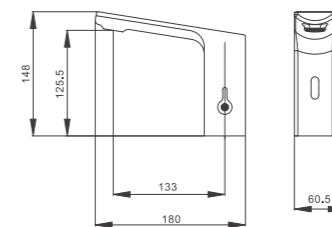

B524
Смеситель для раковины

- сенсорный
- материал: латунь
- цвет: хром
- питание:
  + AA - батарейка 4шт (не входит в комплект)
  + от сети 220В
- подводка: 55 см (G1/2 - G1/2)