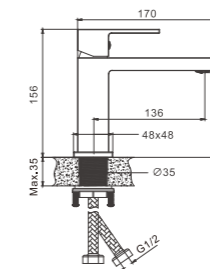

1/10 PCS

B10613
Смеситель для раковины

- материал: латунь
- цвет: хром
- аэратор: встроенный - BZ01
- картридж: 26 мм - BF01
- подводка: 55 см (M10*1 - G1/2)
- крепление: гайка - BQ01

B24613
Душевая система

- материал: латунь
- цвет: хром
- картридж: 30 мм - BF02
- переключатель: поворотный 90° - BF53
- излив-переключатель: поворотный 90° - BF61
- аэратор: встроенный - BZ01
- шланг: 150 см (нержавеющая сталь)
- лейка душевая: 100 мм x 90 мм (пластик)
- количество режимов душевой лейки: 1
- лейка верхняя: 280 мм x 190 мм (пластик)

1/4 PCS