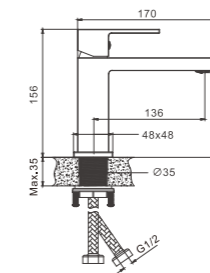

1/10 PCS

B10613-3

Смеситель для раковины

- материал: латунь
- цвет: оружейная сталь
- азратор: встроенный - BZ01
- картридж: 26 мм - BF01
- подводка: 55 см (M10*1 - G1/2)
- крепление: гайка - BQ01

B24613-3

Душевая система

- материал: латунь
- цвет: оружейная сталь
- картридж: 30 мм - BF02
- переключатель: поворотный 90° - BF53
- излив-переключатель: поворотный 90° - BF61
- азратор: встроенный - BZ01
- шланг: 150 см (PVC)
- лейка душевая: 100 мм x 90 мм (пластик)
- количество режимов душевой лейки: 1
- лейка верхняя: 280 мм x 190 мм (пластик)

1/4 PCS