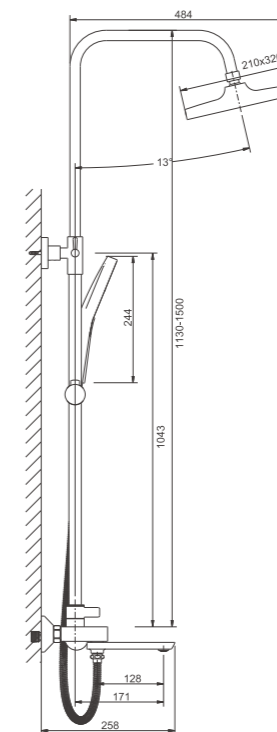

B24672-3
Душевая система

- материал: латунь
- цвет: оружейная сталь
- картридж: 35 мм - BF06
- выключатель: BF57
- переключатель: поворотный 180° - BF63
- аэратор: встроенный - BZ01
- шланг: 150 см (PVC)
- лейка душевая: 120 мм x 110 мм (пластик)
- количество режимов душевой лейки: 3
- лейка верхняя: 320 мм x 210 мм (пластик)