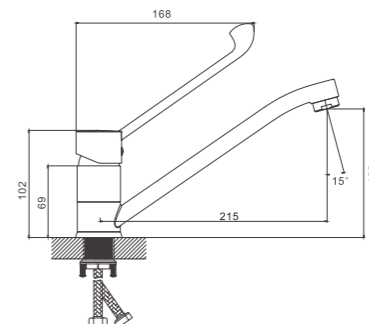

 1/10 PCS

B19019-3

Смеситель для раковины

- материал: латунь
- цвет: оружейная сталь
- аэратор: обычный - BZ02
- картридж: 35 мм - BF13
- подводка: 45 см (M10*1 - G1/2)
- крепление: гайка - BQ01

NEW

 1/10 PCS