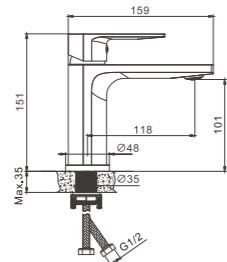

B10678-7
Смеситель для раковины

- материал: латунь
- цвет: черный
- аэратор: встроенный - BZ01
- картридж: 35 мм - BF11
- подводка: 55 см (M10*1 - G1/2)
- крепление: гайка - BQ01

1/10
PCS

B24678-7
Душевая система

- материал: латунь
- цвет: черный
- картридж: 35 мм - BF09
- переключатель: поворотный 360° - BF55
- аэратор: встроенный - BZ01
- шланг: 150 см (нержавеющая сталь)
- лейка душевая: 120 мм x 110 мм (пластик)
- количество режимов душевой лейки: 3
- лейка верхняя: 320 мм x 210 мм (пластик)

1/4
PCS

B60678
Смеситель для ванны

- материал: латунь
- цвет: хром
- картридж: 35 мм - BF07
- переключатель: поворотный 90° - BF51
- аэратор: встроенный - BZ01
- шланг: 150 см (нержавеющая сталь)
- лейка душевая: ф 125 мм (пластик)
- количество режимов душевой лейки: 3

1/8
PCS

B22678
Смеситель для ванны

- материал: латунь
- цвет: хром
- картридж: 35 мм - BF08
- переключатель: поворотный 90° - BF53
- аэратор: обычный - BZ02
- шланг: 150 см (нержавеющая сталь)
- лейка душевая: ф 125 мм (пластик)
- количество режимов душевой лейки: 3

1/8
PCS