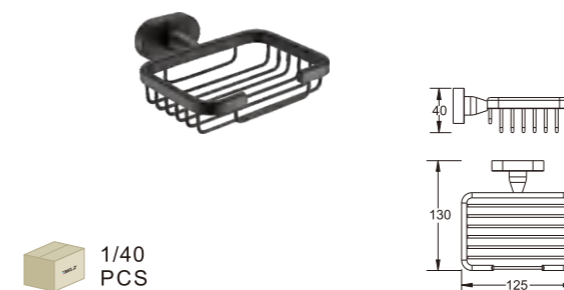

B90104
Держатель для полотенец

B90103
Держатель для ТБ

1/40
PCS

1/40
PCS

B90102-1
Мыльница

B90110
Ёршик

1/40
PCS

1/20
PCS