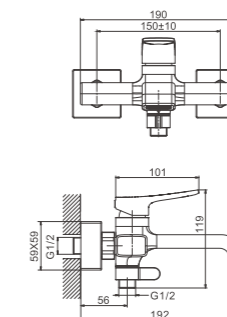

NEW

1/8 PCS

B60793
Смеситель для ванны

- материал: латунь
- цвет: хром
- картридж: 30 мм - BF02
- переключатель: поворотный 90° - BF68
- азратор: встроенный - BZ05
- шланг: 150 см (нержавеющая сталь)
- лейка душевая: 130 мм x 105 мм (пластик)
- количество режимов душевой лейки: 3

NEW

1/8 PCS

B60793-2
Смеситель для ванны

- материал: латунь
- цвет: брашированное розовое золото (PVD-покрытие)
- картридж: 30 мм - BF02
- переключатель: поворотный 90° - BF68
- азратор: встроенный - BZ05
- шланг: 150 см (PVC)
- лейка душевая: 130 мм x 105 мм (пластик)
- количество режимов душевой лейки: 3

NEW

1/8 PCS

B60793-3
Смеситель для ванны

- материал: латунь
- цвет: оружейная сталь
- картридж: 30 мм - BF02
- переключатель: поворотный 90° - BF68
- азратор: встроенный - BZ05
- шланг: 150 см (PVC)
- лейка душевая: 130 мм x 105 мм (пластик)
- количество режимов душевой лейки: 3

NEW

1/8 PCS

B60793-5
Смеситель для ванны

- материал: латунь
- цвет: брашированное золото (PVD-покрытие)
- картридж: 30 мм - BF02
- переключатель: поворотный 90° - BF68
- азратор: встроенный - BZ05
- шланг: 150 см (PVC)
- лейка душевая: 130 мм x 105 мм (пластик)
- количество режимов душевой лейки: 3

NEW

1/8 PCS

B60793-7
Смеситель для ванны

- материал: латунь
- цвет: черный
- картридж: 30 мм - BF02
- переключатель: поворотный 90° - BF68
- азратор: встроенный - BZ05
- шланг: 150 см (PVC)
- лейка душевая: 130 мм x 105 мм (пластик)
- количество режимов душевой лейки: 3

NEW

1/8 PCS

B60793-8
Смеситель для ванны

- материал: латунь
- цвет: белый
- картридж: 30 мм - BF02
- переключатель: поворотный 90° - BF68
- азратор: встроенный - BZ05
- шланг: 150 см (PVC)
- лейка душевая: 130 мм x 105 мм (пластик)
- количество режимов душевой лейки: 3