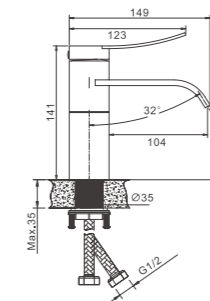

B10812
Смеситель для раковины

- материал: нержавеющая сталь 304
- цвет: хром
- каскадный излив
- картридж: 25 мм - BF14
- подводка: 45 см (M10*1 - G1/2)
- крепление: гайка - BQ01

1/10
PCS

B10812-1
Смеситель для раковины

- материал: нержавеющая сталь 304
- цвет: сатин
- каскадный излив
- картридж: 25 мм - BF14
- подводка: 45 см (M10*1 - G1/2)
- крепление: гайка - BQ01

1/10
PCS

B10812-3
Смеситель для раковины

- материал: нержавеющая сталь 304
- цвет: оружейная сталь
- каскадный излив
- картридж: 25 мм - BF14
- подводка: 45 см (M10*1 - G1/2)
- крепление: гайка - BQ01

1/10
PCS

B10812-5
Смеситель для раковины

- материал: нержавеющая сталь 304
- цвет: брашированное золото (PVD-покрытие)
- каскадный излив
- картридж: 25 мм - BF14
- подводка: 45 см (M10*1 - G1/2)
- крепление: гайка - BQ01

1/10
PCS

B10812-7
Смеситель для раковины

- материал: нержавеющая сталь 304
- цвет: черный
- каскадный излив
- картридж: 25 мм - BF14
- подводка: 45 см (M10*1 - G1/2)
- крепление: гайка - BQ01

1/10
PCS