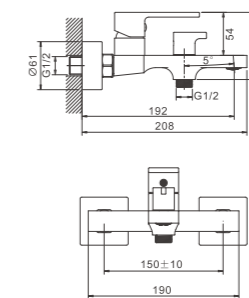

B24658-3
Душевая система

- материал: латунь
- цвет: оружейная сталь
- картридж: 30 мм - BF03
- переключатель: нажимной - BF58
- излив-переключатель: поворотный 90° - BF61
- аэратор: встроенный - BZ01
- шланг: 150 см (PVC)
- лейка душевая: 140 мм x 105 мм (пластик)
- количество режимов душевой лейки: 3
- лейка верхняя: 320 мм x 210 мм (пластик)

1/4 PCS

B24658-7
Душевая система

- материал: латунь
- цвет: черный
- картридж: 30 мм - BF03
- переключатель: нажимной - BF58
- излив-переключатель: поворотный 90° - BF61
- аэратор: встроенный - BZ01
- шланг: 150 см (нержавеющая сталь)
- лейка душевая: 140 мм x 105 мм (пластик)
- количество режимов душевой лейки: 3
- лейка верхняя: 320 мм x 210 мм (пластик)

1/4 PCS

B24658-8
Душевая система

- материал: латунь
- цвет: белый
- картридж: 30 мм - BF03
- переключатель: нажимной - BF58
- излив-переключатель: поворотный 90° - BF61
- аэратор: встроенный - BZ01
- шланг: 150 см (PVC)
- лейка душевая: 140 мм x 105 мм (пластик)
- количество режимов душевой лейки: 3
- лейка верхняя: 320 мм x 210 мм (пластик)

1/4 PCS

1/8 PCS

B60658
Смеситель для ванны

- материал: латунь
- цвет: хром
- картридж: 30 мм - BF02
- переключатель: поворотный 90° - BF51
- аэратор: встроенный - BZ01
- шланг: 150 см (нержавеющая сталь)
- лейка душевая: 140 мм x 105 мм (пластик)
- количество режимов душевой лейки: 3

1/8 PCS

B60658-5
Смеситель для ванны

- материал: латунь
- цвет: брашированное золото (PVD-покрытие)
- картридж: 30 мм - BF02
- переключатель: поворотный 90° - BF51
- аэратор: встроенный - BZ01
- шланг: 150 см (PVC)
- лейка душевая: 140 мм x 105 мм (пластик)
- количество режимов душевой лейки: 3