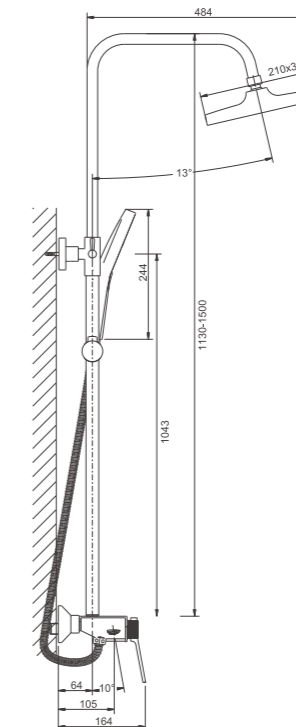

B24572-3

Душевая система

- материал: латунь
- цвет: оружейная сталь
- картридж: 35 мм - BF09
- переключатель: поворотный 360° - BF55
- азратор: встроенный - BZ04
- шланг: 150 см (PVC)
- лейка душевая: 120 мм x 110 мм (пластик)
- количество режимов душевой лейки: 3
- лейка верхняя: 320 мм x 210 мм (пластик)