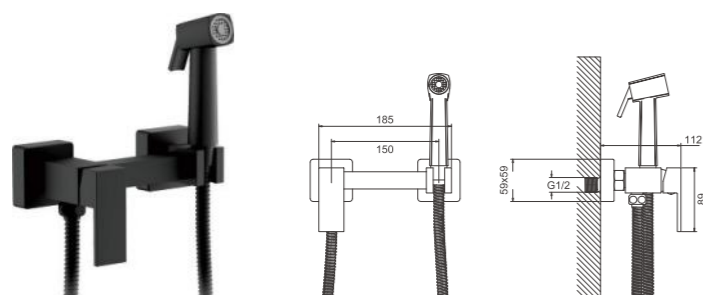

B55806-7
Смеситель гигиенический

- материал: латунь
- цвет: черный
- картридж: 25 мм - BF14
- шланг: 120 см (нержавеющая сталь)
- количество режимов гигиенической лейки: 1 (пластик)

1/10
PCS