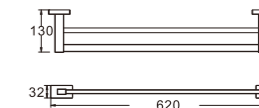

B90210
 Ёршик

1/20
 PCS

B90215-3
 Планка с крючками (3)

1/30
 PCS

B90201
 Держатель для полотенец

1/30
 PCS

B90209
 Держатель для полотенец

1/20
 PCS