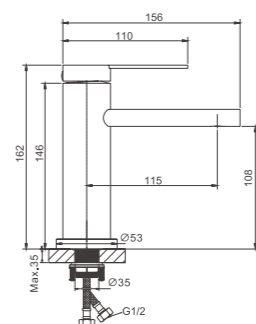

1/10 PCS

B10813-1
Смеситель для раковины

- материал: нержавеющая сталь 304
- цвет: сатин
- азратор: обычный - BZ07
- картридж: 35 мм - BF15
- подводка: 45 см (M10*1 - G1/2)
- крепление: гайка - BQ01

1/10 PCS

B10813-3
Смеситель для раковины

- материал: нержавеющая сталь 304
- цвет: оружейная сталь
- азратор: обычный - BZ07
- картридж: 35 мм - BF15
- подводка: 45 см (M10*1 - G1/2)
- крепление: гайка - BQ01

1/10 PCS

B10813-5
Смеситель для раковины

- материал: нержавеющая сталь 304
- цвет: брашированное золото (PVD-покрытие)
- азратор: обычный - BZ07
- картридж: 35 мм - BF15
- подводка: 45 см (M10*1 - G1/2)
- крепление: гайка - BQ01

1/10 PCS

B10813-7
Смеситель для раковины

- материал: нержавеющая сталь 304
- цвет: черный
- азратор: обычный - BZ07
- картридж: 35 мм - BF15
- подводка: 45 см (M10*1 - G1/2)
- крепление: гайка - BQ01