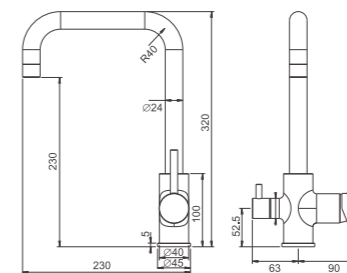

B76802
Смеситель для кухни

- с подключением фильтра
- материал: латунь
- цвет: хром
- аэратор: обычный
- картридж: 35 мм - BF13
- переключатель: поворотный 90° - Y70015
- подводка: 45 см (M10*1 - G1/2)
- крепление: гайка - BQ01