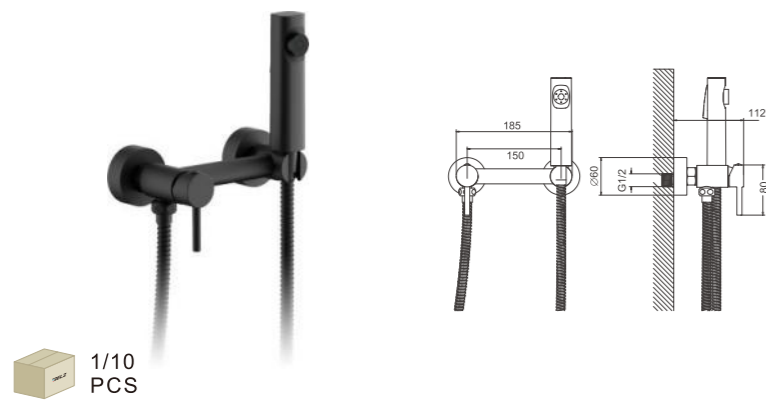

B55803-7
Смеситель гигиенический

- материал: латунь
- цвет: черный
- картридж: 25 мм - BF14
- шланг: 120 см (нержавеющая сталь)
- количество режимов гигиенической лейки: 1 (пластик)

1/10
PCS