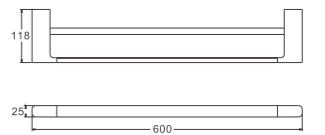

1/40
PCS

B90603
Держатель для ТБ

1/40
PCS

B90601
Держатель для полотенца

1/30
PCS

B90609
Держатель для полотенца

1/20
PCS

B90607
Полка стеклянная