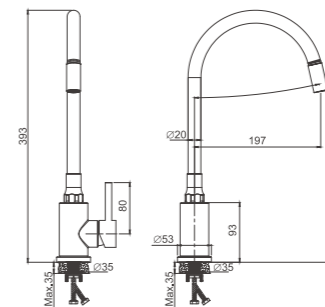

B73810-3
Смеситель для кухни

- материал: нержавеющая сталь 304
- цвет корпуса: оружейная сталь
- цвет излива: черный
- картридж: 35 мм - BF13
- излив: гибкий
- подводка: 45 см (M10*1 - G1/2)
- крепление: гайка - BQ01