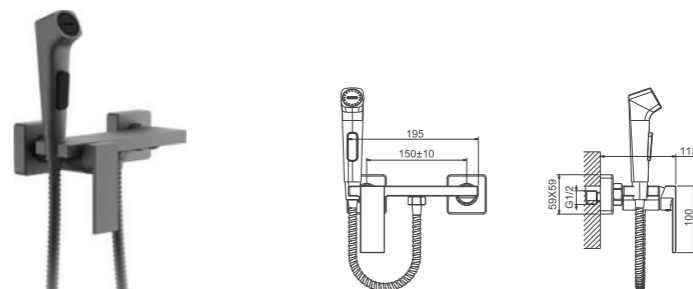

B55653-3
Смеситель гигиенический

- материал: латунь
- цвет: оружейная сталь
- картридж: 26 мм - BF01
- шланг: 120 см (нержавеющая сталь)
- количество режимов гигиенической лейки: 1 (пластик)