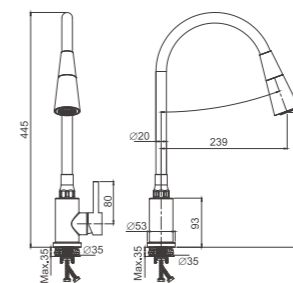

- материал: нержавеющая сталь 304
- цвет корпуса: брашированное золото (PVD-покрытие)
- цвет излива: белый
- картридж: 35 мм - BF13
- излив: гибкий
- количество режимов лейки: 2
- подводка: 45 см (M10*1 - G1/2)
- крепление: гайка - BQ01