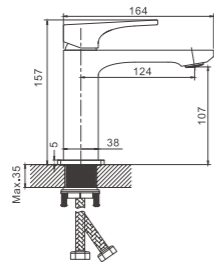

B10709

Смеситель для раковины

- материал: латунь
- цвет: хром
- аэратор: встроенный - BZ01
- картридж: 30 мм - BF03
- подводка: 55 см (M10*1 - G1/2)
- крепление: гайка - BQ01

1/10
PCS

B24709

Душевая система