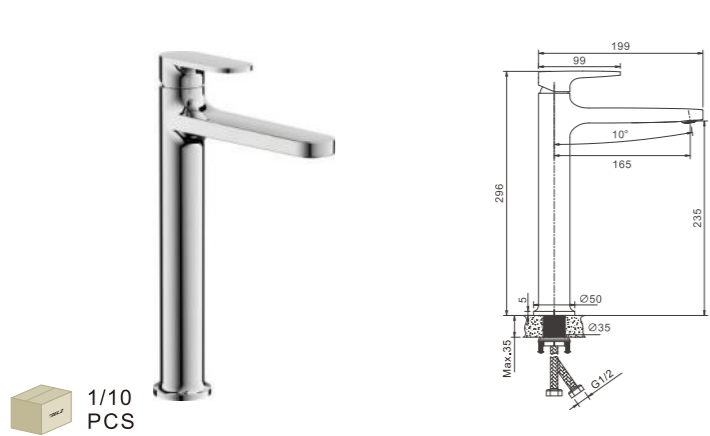

B11713
Смеситель для раковины

- материал: латунь
- цвет: хром
- азратор: встроенный - BZ01
- картридж: 26 мм - BF01
- подводка: 45 см (M10*1 - G1/2)
- крепление: гайка - BQ01