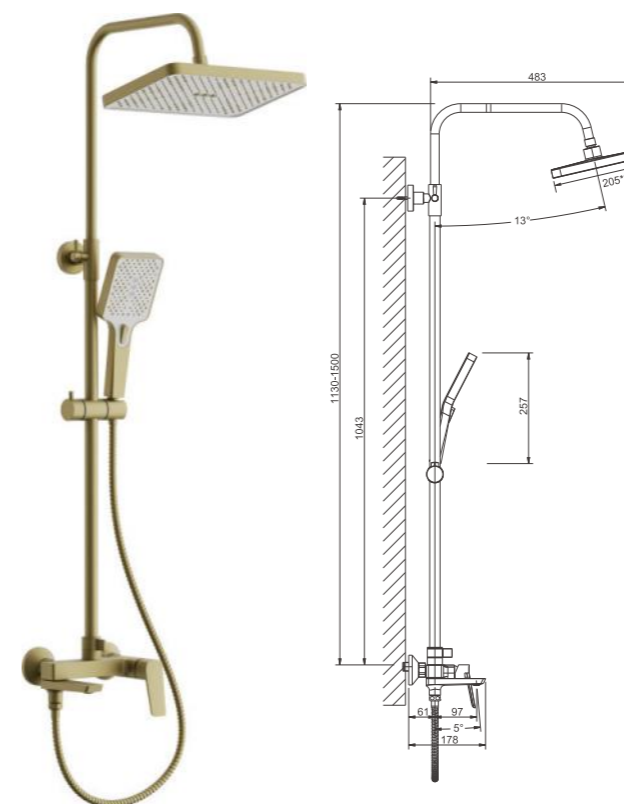

1/4 PCS

B24715-5
Душевая система

- материал: латунь
- цвет: брашированное золото (PVD-покрытие)
- картридж: 30 мм - BF03
- переключатель: поворотный 180° - BF62
- излив-переключатель: поворотный 90° - BF61
- аэратор: встроенный - BZ01
- шланг: 150 см (PVC)
- лейка душевая: 120 мм x 110 мм (пластик)
- количество режимов душевой лейки: 3
- лейка верхняя: 305 мм x 205 мм (пластик)