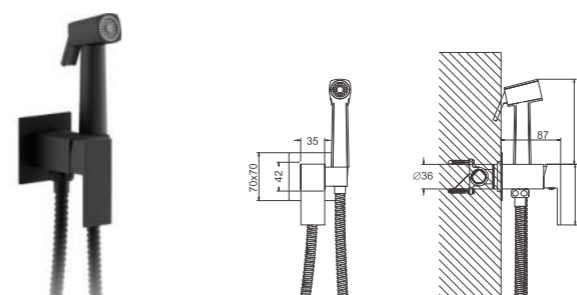

1/10
PCS

B55806-7
Смеситель гигиенический

- материал: латунь
- цвет: черный
- картридж: 25 мм - BF14
- шланг: 120 см (нержавеющая сталь)
- количество режимов гигиенической лейки: 1 (пластик)

1/10
PCS

B55805-7
Смеситель гигиенический