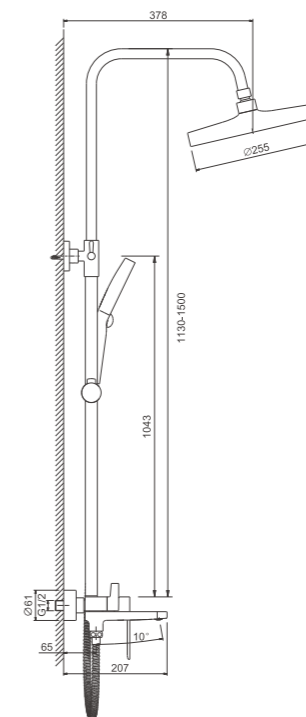

B24713
Душевая система

- материал: латунь
- цвет: хром
- картридж: 35 мм - BF13
- переключатель: поворотный 90° - BF60
- излив-переключатель: поворотный 90° - BF61
- аэратор: встроенный - BZ01
- шланг: 150 см (нержавеющая сталь)
- лейка душевая: ф 130 мм (пластик)
- количество режимов душевой лейки: 3
- лейка верхняя: ф 255 мм (пластик)