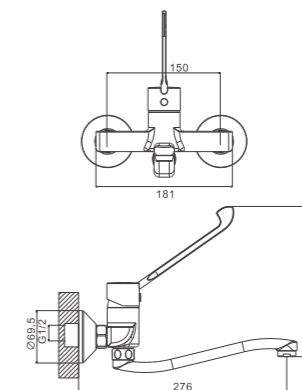

B70019

Смеситель для кухни

- материал: латунь
- цвет: хром
- аэратор: обычный - BZ02
- картридж: 35 мм - BF13
- подводка: 45 см (M10*1 - G1/2)
- крепление: гайка - BQ01

NEW