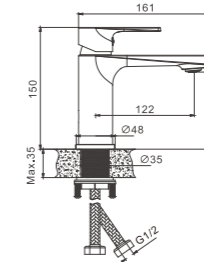

1/10 PCS

B10679

Смеситель для раковины

- материал: латунь
- цвет: хром
- аэратор: встроенный - BZ01
- картридж: 35 мм - BF11
- подводка: 55 см (M10*1 - G1/2)
- крепление: гайка - BQ01

1/10 PCS

B70679

Смеситель для кухни

- материал: латунь
- цвет: хром
- аэратор: обычный - BZ02
- картридж: 35 мм - BF08
- подводка: 55 см (M10*1 - G1/2)
- крепление: гайка - BQ01

1/8 PCS

B60679

Смеситель для ванны

- материал: латунь
- цвет: хром
- картридж: 35 мм - BF08
- переключатель: поворотный 90° - BF51
- аэратор: встроенный - BZ01
- шланг: 150 см (нержавеющая сталь)
- лейка душевая: ф 120 мм (пластик)
- количество режимов душевой лейки: 3

1/8 PCS

B22679

Смеситель для ванны

- материал: латунь
- цвет: хром
- картридж: 35 мм - BF08
- переключатель: поворотный 90° - BF53
- аэратор: обычный - BZ02
- шланг: 150 см (нержавеющая сталь)
- лейка душевая: ф 120 мм (пластик)
- количество режимов душевой лейки: 3