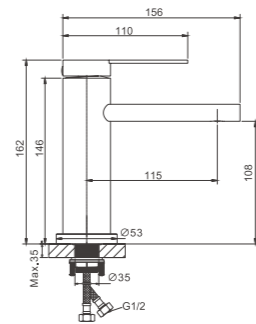

1/10 PCS

B10813-1
Смеситель для раковины

- материал: нержавеющая сталь 304
- цвет: сатин
- азратор: обычный - BZ07
- картридж: 35 мм - BF15
- подводка: 45 см (M10*1 - G1/2)
- крепление: гайка - BQ01

1/10 PCS

B10813-3
Смеситель для раковины

- материал: нержавеющая сталь 304
- цвет: оружейная сталь
- азратор: обычный - BZ07
- картридж: 35 мм - BF15
- подводка: 45 см (M10*1 - G1/2)
- крепление: гайка - BQ01

1/10 PCS

B10813-5
Смеситель для раковины

- материал: нержавеющая сталь 304
- цвет: брашированное золото (PVD-покрытие)
- азратор: обычный - BZ07
- картридж: 35 мм - BF15
- подводка: 45 см (M10*1 - G1/2)
- крепление: гайка - BQ01

1/10 PCS

B10813-7
Смеситель для раковины

- материал: нержавеющая сталь 304
- цвет: черный
- азратор: обычный - BZ07
- картридж: 35 мм - BF15
- подводка: 45 см (M10*1 - G1/2)
- крепление: гайка - BQ01