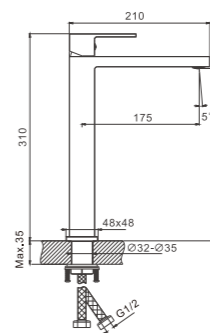

B10613-7
Смеситель для раковины

- материал: латунь
- цвет: черный
- аэратор: встроенный - BZ01
- картридж: 26 мм - BF01
- подводка: 55 см (M10*1 - G1/2)
- крепление: гайка - BQ01

1/10 PCS

B24613-7
Душевая система

- материал: латунь
- цвет: черный
- картридж: 30 мм - BF02
- переключатель: поворотный 90° - BF53
- излив-переключатель: поворотный 90° - BF61
- аэратор: встроенный - BZ01
- шланг: 150 см (нержавеющая сталь)
- лейка душевая: 100 мм x 90 мм (пластик)
- количество режимов душевой лейки: 1
- лейка верхняя: 280 мм x 190 мм (пластик)

1/4 PCS

B11613
Смеситель для раковины

- материал: латунь
- цвет: хром
- аэратор: встроенный - BZ01
- картридж: 26 мм - BF01
- подводка: 45 см (M10*1 - G1/2)
- крепление: гайка - BQ01

1/10 PCS

B11613-3
Смеситель для раковины

- материал: латунь
- цвет: оружейная сталь
- аэратор: встроенный - BZ01
- картридж: 26 мм - BF01
- подводка: 45 см (M10*1 - G1/2)
- крепление: гайка - BQ01

1/10 PCS

B11613-7
Смеситель для раковины

- материал: латунь
- цвет: черный
- аэратор: встроенный - BZ01
- картридж: 26 мм - BF01
- подводка: 45 см (M10*1 - G1/2)
- крепление: гайка - BQ01

1/10 PCS

B70613
Смеситель для кухни

- материал: латунь
- цвет: хром
- аэратор: обычный - BZ02
- картридж: 30 мм - BF02
- подводка: 55 см (M10*1 - G1/2)
- крепление: гайка - BQ01

1/10 PCS