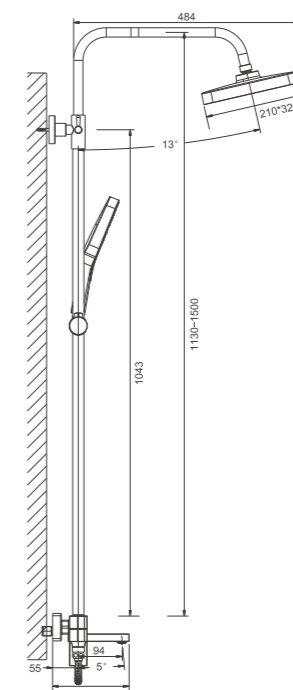

B24658
Душевая система

- материал: латунь
- цвет: хром
- картридж: 30 мм - BF03
- переключатель: нажимной - BF58
- излив-переключатель: поворотный 90° - BF61
- аэратор: встроенный - BZ01
- шланг: 150 см (нержавеющая сталь)
- лейка душевая: 140 мм x 105 мм (пластик)
- количество режимов душевой лейки: 3
- лейка верхняя: 320 мм x 210 мм (пластик)