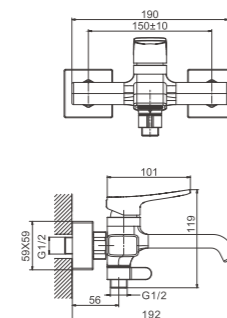

NEW

1/8 PCS

B60793
Смеситель для ванны

- материал: латунь
- цвет: хром
- картридж: 30 мм - BF02
- переключатель: поворотный 90° - BF68
- азратор: встроенный - BZ05
- шланг: 150 см (нержавеющая сталь)
- лейка душевая: 130 мм x 105 мм (пластик)
- количество режимов душевой лейки: 3

NEW

1/8 PCS

B60793-2
Смеситель для ванны

- материал: латунь
- цвет: брашированное розовое золото (PVD-покрытие)
- картридж: 30 мм - BF02
- переключатель: поворотный 90° - BF68
- азратор: встроенный - BZ05
- шланг: 150 см (PVC)
- лейка душевая: 130 мм x 105 мм (пластик)
- количество режимов душевой лейки: 3

NEW

1/8 PCS

B60793-3
Смеситель для ванны

- материал: латунь
- цвет: оружейная сталь
- картридж: 30 мм - BF02
- переключатель: поворотный 90° - BF68
- азратор: встроенный - BZ05
- шланг: 150 см (PVC)
- лейка душевая: 130 мм x 105 мм (пластик)
- количество режимов душевой лейки: 3

NEW

1/8 PCS

B60793-5
Смеситель для ванны

- материал: латунь
- цвет: брашированное золото (PVD-покрытие)
- картридж: 30 мм - BF02
- переключатель: поворотный 90° - BF68
- азратор: встроенный - BZ05
- шланг: 150 см (PVC)
- лейка душевая: 130 мм x 105 мм (пластик)
- количество режимов душевой лейки: 3

NEW

1/8 PCS

B60793-7
Смеситель для ванны

- материал: латунь
- цвет: черный
- картридж: 30 мм - BF02
- переключатель: поворотный 90° - BF68
- азратор: встроенный - BZ05
- шланг: 150 см (PVC)
- лейка душевая: 130 мм x 105 мм (пластик)
- количество режимов душевой лейки: 3

NEW

1/8 PCS

B60793-8
Смеситель для ванны

- материал: латунь
- цвет: белый
- картридж: 30 мм - BF02
- переключатель: поворотный 90° - BF68
- азратор: встроенный - BZ05
- шланг: 150 см (PVC)
- лейка душевая: 130 мм x 105 мм (пластик)
- количество режимов душевой лейки: 3