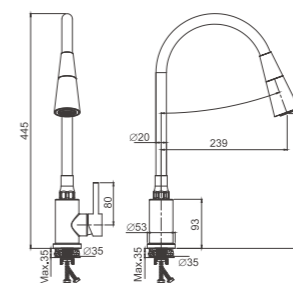

- материал: нержавеющая сталь 304
- цвет корпуса: черный
- цвет излива: черный
- картридж: 35 мм - BF13
- излив: гибкий
- количество режимов лейки: 2
- подводка: 45 см (M10*1 - G1/2)
- крепление: гайка - BQ01