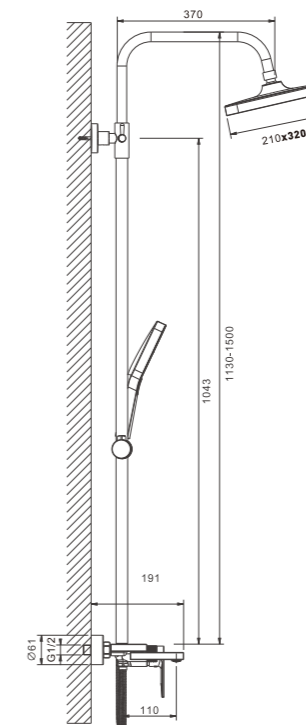

B24678

Душевая система

- материал: латунь
- цвет: хром
- картридж: 35 мм - BF09
- переключатель: поворотный 360° - BF55
- аэратор: встроенный - BZ01
- шланг: 150 см (нержавеющая сталь)
- лейка душевая: 120 мм x 110 мм (пластик)
- количество режимов душевой лейки: 3
- лейка верхняя: 320 мм x 210 мм (пластик)