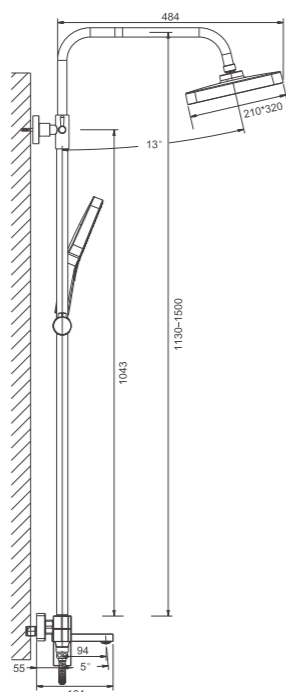

1/4 PCS

B24658-7
Душевая система

- материал: латунь
- цвет: черный
- картридж: 30 мм - BF03
- переключатель: нажимной - BF58
- излив-переключатель: поворотный 90° - BF61
- аэратор: встроенный - BZ01
- шланг: 150 см (нержавеющая сталь)
- лейка душевая: 140 мм x 105 мм (пластик)
- количество режимов душевой лейки: 3
- лейка верхняя: 320 мм x 210 мм (пластик)