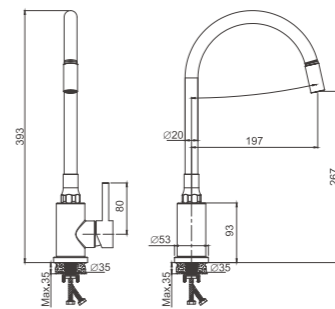

B73809-3
Смеситель для кухни

- материал: нержавеющая сталь 304
- цвет корпуса: хром
- цвет излива: серый
- картридж: 35 мм - BF13
- излив: гибкий
- подводка: 45 см (M10*1 - G1/2)
- крепление: гайка - BQ01