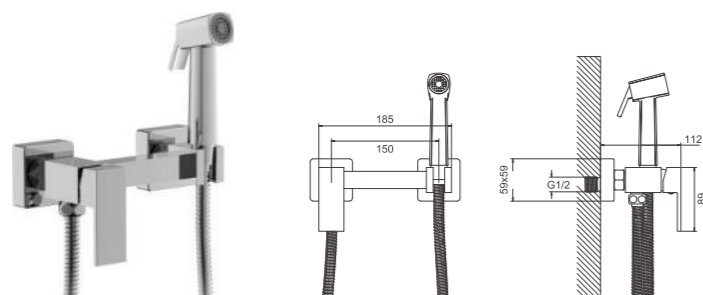

B55806
Смеситель гигиенический

- материал: латунь
- цвет: хром
- картридж: 25 мм - BF14
- шланг: 120 см (нержавеющая сталь)
- количество режимов гигиенической лейки: 1 (пластик)

1/10
PCS