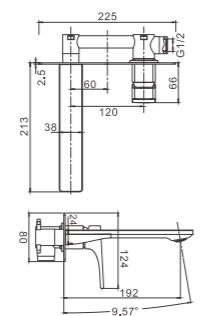

B11709
Смеситель для раковины

- материал: латунь
- цвет: хром
- аэратор: встроенный - BZ01
- картридж: 26 мм - BF01
- подводка: 45 см (M10*1 - G1/2)
- крепление: гайка - BQ01

1/10 PCS

B11709-3
Смеситель для раковины

- материал: латунь
- цвет: оружейная сталь
- аэратор: встроенный - BZ01
- картридж: 26 мм - BF01
- подводка: 45 см (M10*1 - G1/2)
- крепление: гайка - BQ01

1/10 PCS

B11709-7
Смеситель для раковины

- материал: латунь
- цвет: черный
- аэратор: встроенный - BZ01
- картридж: 26 мм - BF01
- подводка: 45 см (M10*1 - G1/2)
- крепление: гайка - BQ01

1/10 PCS

B14709
Смеситель для раковины

- встраиваемый
- материал: латунь
- цвет: хром
- аэратор: встроенный - BZ01
- картридж: 30 мм - BF02

1/8 PCS

B14709-3
Смеситель для раковины

- встраиваемый
- материал: латунь
- цвет: оружейная сталь
- аэратор: встроенный - BZ01
- картридж: 30 мм - BF02

1/8 PCS

B14709-7
Смеситель для раковины

- встраиваемый
- материал: латунь
- цвет: черный
- аэратор: встроенный - BZ01
- картридж: 30 мм - BF02

1/8 PCS

B60709
Смеситель для ванны

- материал: латунь
- цвет: хром
- картридж: 30 мм - BF03
- излив-переключатель: поворотный 90° - BF61
- аэратор: встроенный - BZ01
- шланг: 150 см (нержавеющая сталь)
- лейка душевая: 140 мм x 105 мм (пластик)
- количество режимов душевой лейки: 3

1/8 PCS

B60709-3
Смеситель для ванны

- материал: латунь
- цвет: оружейная сталь
- картридж: 30 мм - BF03
- излив-переключатель: поворотный 90° - BF61
- аэратор: встроенный - BZ01
- шланг: 150 см (PVC)
- лейка душевая: 140 мм x 105 мм (пластик)
- количество режимов душевой лейки: 3

1/8 PCS