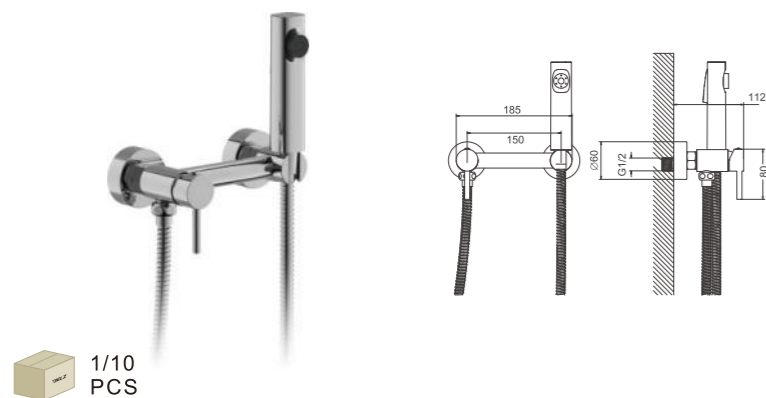

B55803
Смеситель гигиенический

- материал: латунь
- цвет: хром
- картридж: 25 мм - BF14
- шланг: 120 см (нержавеющая сталь)
- количество режимов гигиенической лейки: 1 (пластик)

1/10
PCS