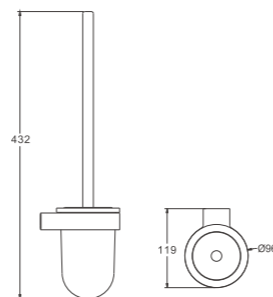

1/20
PCS

B90608
Стакан

1/20
PCS

B90604
Держатель для полотенца

1/40
PCS

B90610
Ёршик

1/20
PCS

B90603-2
Держатель для ТБ