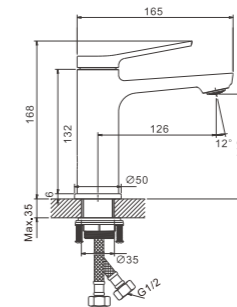

1/10 PCS

B10572-7
Смеситель для раковины

- материал: латунь
- цвет: черный
- аэратор: встроенный - BZ03
- картридж: 35 мм - BF07
- подводка: 55 см (M10*1 - G1/2)
- крепление: гайка - BQ01

B24572-7
Душевая система

- материал: латунь
- цвет: черный
- картридж: 35 мм - BF09
- переключатель: поворотный 360° - BF55
- аэратор: встроенный - BZ04
- шланг: 150 см (нержавеющая сталь)
- лейка душевая: 120 мм x 110 мм (пластик)
- количество режимов душевой лейки: 3
- лейка верхняя: 320 мм x 210 мм (пластик)

1/4 PCS