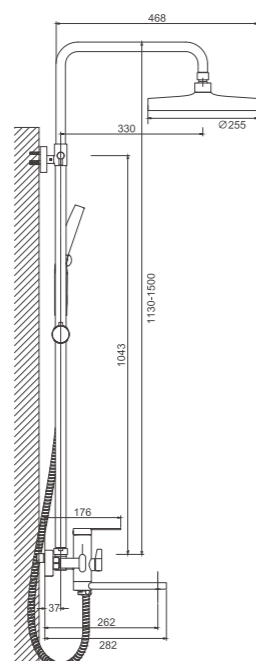

1/4 PCS

B24813-7
Душевая система

- материал: нержавеющая сталь 304
- цвет: черный
- картридж: 35 мм - BF08
- переключатель: поворотный 360° - BF65
- азратор: обычный - BZ07
- шланг: 150 см (нержавеющая сталь)
- лейка душевая: ф 130 мм (пластик)
- количество режимов душевой лейки: 3
- лейка верхняя: ф 255 мм (пластик)