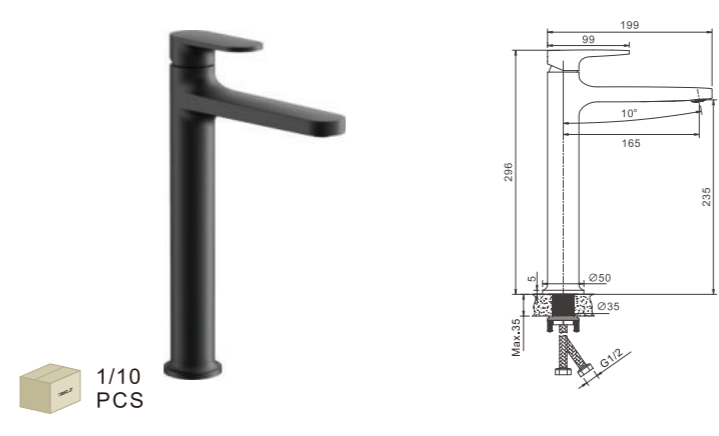

- материал: латунь
- цвет: брашированное золото (PVD-покрытие)
- азратор: встроенный - BZ01
- картридж: 26 мм - BF01
- подводка: 45 см (M10*1 - G1/2)
- крепление: гайка - BQ01

1/10 PCS