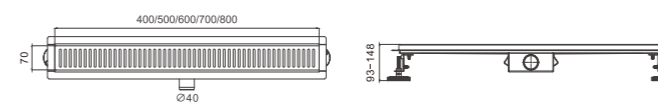

Душевой трап

- материал желоба и решетки: нержавеющая сталь 304
- цвет: оружейная сталь (PVD-покрытие)
- отвод: ф 40 мм, неповоротный (нержавеющая сталь 304)
- тип затвора: комбинированный
- регулировка по высоте: 93-148 мм