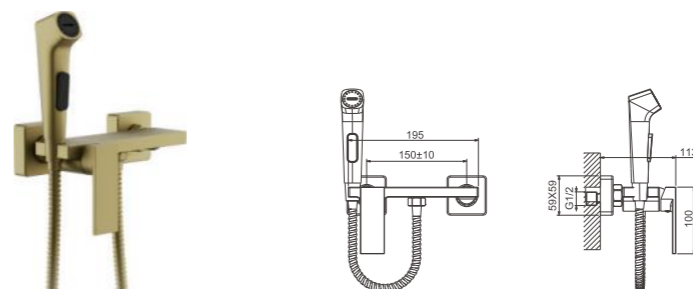

B55653-5
Смеситель гигиенический

- материал: латунь
- цвет: брашированное золото (PVD-покрытие)
- картридж: 26 мм - BF01
- шланг: 120 см (нержавеющая сталь)
- количество режимов гигиенической лейки: 1 (пластик)