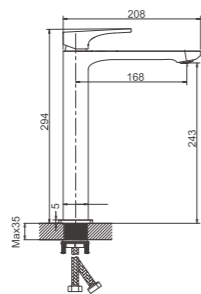

B11709
Смеситель для раковины

- материал: латунь
- цвет: хром
- аэратор: встроенный - BZ01
- картридж: 26 мм - BF01
- подводка: 45 см (M10*1 - G1/2)
- крепление: гайка - BQ01

1/10 PCS

B11709-3
Смеситель для раковины

- материал: латунь
- цвет: оружейная сталь
- аэратор: встроенный - BZ01
- картридж: 26 мм - BF01
- подводка: 45 см (M10*1 - G1/2)
- крепление: гайка - BQ01

1/10 PCS

B11709-7
Смеситель для раковины

- материал: латунь
- цвет: черный
- аэратор: встроенный - BZ01
- картридж: 26 мм - BF01
- подводка: 45 см (M10*1 - G1/2)
- крепление: гайка - BQ01

1/10 PCS

B14709
Смеситель для раковины

- встраиваемый
- материал: латунь
- цвет: хром
- аэратор: встроенный - BZ01
- картридж: 30 мм - BF02

1/8 PCS

B14709-3
Смеситель для раковины

- встраиваемый
- материал: латунь
- цвет: оружейная сталь
- аэратор: встроенный - BZ01
- картридж: 30 мм - BF02

1/8 PCS

B14709-7
Смеситель для раковины

- встраиваемый
- материал: латунь
- цвет: черный
- аэратор: встроенный - BZ01
- картридж: 30 мм - BF02

1/8 PCS

B60709
Смеситель для ванны

- материал: латунь
- цвет: хром
- картридж: 30 мм - BF03
- излив-переключатель: поворотный 90° - BF61
- аэратор: встроенный - BZ01
- шланг: 150 см (нержавеющая сталь)
- лейка душевая: 140 мм x 105 мм (пластик)
- количество режимов душевой лейки: 3

1/8 PCS

B60709-3
Смеситель для ванны

- материал: латунь
- цвет: оружейная сталь
- картридж: 30 мм - BF03
- излив-переключатель: поворотный 90° - BF61
- аэратор: встроенный - BZ01
- шланг: 150 см (PVC)
- лейка душевая: 140 мм x 105 мм (пластик)
- количество режимов душевой лейки: 3

1/8 PCS