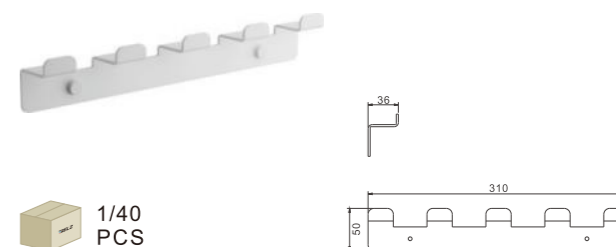

B9005-8

Планка с крючками (5)
цвет: белый