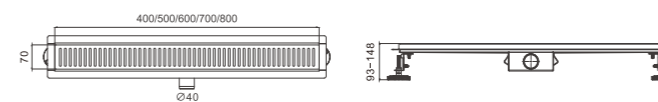

Душевой трап

- материал желоба и решетки: нержавеющая сталь 304
- цвет: брашированное золото (PVD-покрытие)
- отвод: ф 40 мм, неповоротный (нержавеющая сталь 304)
- тип затвора: комбинированный
- регулировка по высоте: 93-148 мм