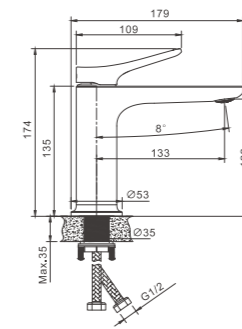

Диспенсер для туалетной бумаги
стр.256

Шторы для ванной комнаты
стр.257

1/10 PCS

NEW