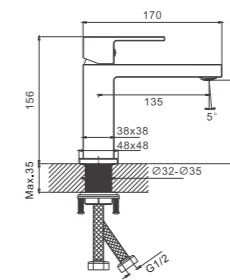

B10658
Смеситель для раковины

- материал: латунь
- цвет: хром
- аэратор: встроенный - BZ01
- картридж: 26 мм - BF01
- подводка: 55 см (M10*1 - G1/2)
- крепление: гайка - BQ01

1/10 PCS

B10658-3
Смеситель для раковины

- материал: латунь
- цвет: оружейная сталь
- аэратор: встроенный - BZ01
- картридж: 26 мм - BF01
- подводка: 55 см (M10*1 - G1/2)
- крепление: гайка - BQ01

1/10 PCS

B10658-5
Смеситель для раковины

- материал: латунь
- цвет: брашированное золото (PVD-покрытие)
- аэратор: встроенный - BZ01
- картридж: 26 мм - BF01
- подводка: 55 см (M10*1 - G1/2)
- крепление: гайка - BQ01

1/10 PCS

B10658-7
Смеситель для раковины

- материал: латунь
- цвет: черный
- аэратор: встроенный - BZ01
- картридж: 26 мм - BF01
- подводка: 55 см (M10*1 - G1/2)
- крепление: гайка - BQ01

1/10 PCS

B10658-8
Смеситель для раковины

- материал: латунь
- цвет: белый
- аэратор: встроенный - BZ01
- картридж: 26 мм - BF01
- подводка: 55 см (M10*1 - G1/2)
- крепление: гайка - BQ01

1/10 PCS