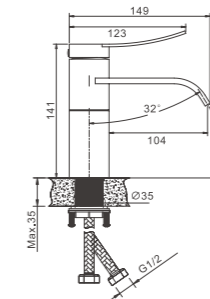

- материал: нержавеющая сталь 304
- цвет: хром
- каскадный излив
- картридж: 25 мм - BF14
- подводка: 45 см (M10*1 - G1/2)
- крепление: гайка - BQ01

1/10
PCS

B10812-1
Смеситель для раковины

- материал: нержавеющая сталь 304
- цвет: сатин
- каскадный излив
- картридж: 25 мм - BF14
- подводка: 45 см (M10*1 - G1/2)
- крепление: гайка - BQ01