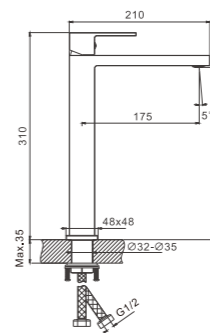

B10613-7
Смеситель для раковины

- материал: латунь
- цвет: черный
- аэратор: встроенный - BZ01
- картридж: 26 мм - BF01
- подводка: 55 см (M10*1 - G1/2)
- крепление: гайка - BQ01

1/10 PCS

B24613-7
Душевая система

- материал: латунь
- цвет: черный
- картридж: 30 мм - BF02
- переключатель: поворотный 90° - BF53
- излив-переключатель: поворотный 90° - BF61
- аэратор: встроенный - BZ01
- шланг: 150 см (нержавеющая сталь)
- лейка душевая: 100 мм x 90 мм (пластик)
- количество режимов душевой лейки: 1
- лейка верхняя: 280 мм x 190 мм (пластик)

1/4 PCS

B11613
Смеситель для раковины

- материал: латунь
- цвет: хром
- аэратор: встроенный - BZ01
- картридж: 26 мм - BF01
- подводка: 45 см (M10*1 - G1/2)
- крепление: гайка - BQ01

1/10 PCS

B11613-3
Смеситель для раковины

- материал: латунь
- цвет: оружейная сталь
- аэратор: встроенный - BZ01
- картридж: 26 мм - BF01
- подводка: 45 см (M10*1 - G1/2)
- крепление: гайка - BQ01

1/10 PCS

B11613-7
Смеситель для раковины

- материал: латунь
- цвет: черный
- аэратор: встроенный - BZ01
- картридж: 26 мм - BF01
- подводка: 45 см (M10*1 - G1/2)
- крепление: гайка - BQ01

1/10 PCS

B70613
Смеситель для кухни

- материал: латунь
- цвет: хром
- аэратор: обычный - BZ02
- картридж: 30 мм - BF02
- подводка: 55 см (M10*1 - G1/2)
- крепление: гайка - BQ01

1/10 PCS