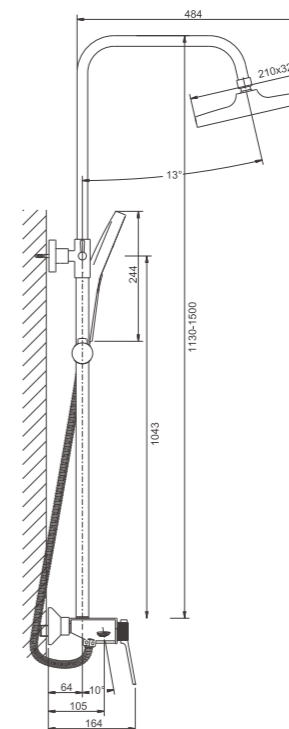

1/10 PCS

B10572-7
Смеситель для раковины

- материал: латунь
- цвет: черный
- аэратор: встроенный - BZ03
- картридж: 35 мм - BF07
- подводка: 55 см (M10*1 - G1/2)
- крепление: гайка - BQ01

B24572-7
Душевая система

- материал: латунь
- цвет: черный
- картридж: 35 мм - BF09
- переключатель: поворотный 360° - BF55
- аэратор: встроенный - BZ04
- шланг: 150 см (нержавеющая сталь)
- лейка душевая: 120 мм x 110 мм (пластик)
- количество режимов душевой лейки: 3
- лейка верхняя: 320 мм x 210 мм (пластик)

1/4 PCS