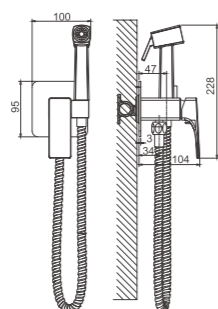

1/8 PCS

B55709

Смеситель гигиенический

- материал: латунь
- цвет: хром
- картридж: 25 мм - BF14
- шланг: 120 см (нержавеющая сталь)
- количество режимов гигиенической лейки: 1 (пластик)

1/10 PCS

B55709-3

Смеситель гигиенический