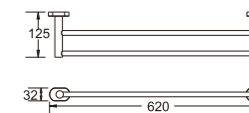

1/50
PCS

1/30
PCS

1/30
PCS

1/20
PCS

B90503
Держатель для ТБ

1/40
PCS

1/40
PCS

1/40
PCS

1/20
PCS

B90509
Держатель для полотенец

1/30
PCS

1/20
PCS

1/10
PCS

1/10
PCS