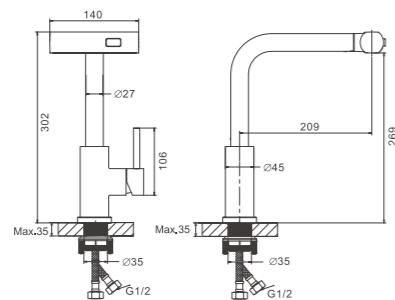

- материал: нержавеющая сталь 304
- цвет: сатин
- количество режимов лейки: 3
- излив: выдвижной
- картридж: 35 мм - BF13
- подводка: 45 см (M10*1 - G1/2)
- крепление: гайка - BQ01

1/10
PCS