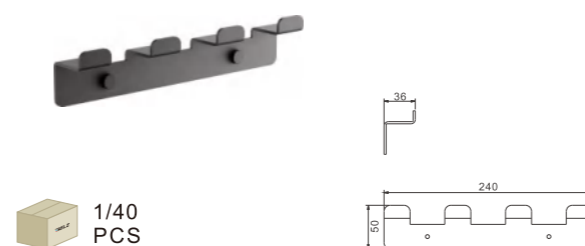

Планка с крючками (4)
цвет: хром

1/40
PCS

B9005

Планка с крючками (5)
цвет: хром

1/40
PCS

B9004-3

Планка с крючками (4)
цвет: оружейная сталь

1/40
PCS