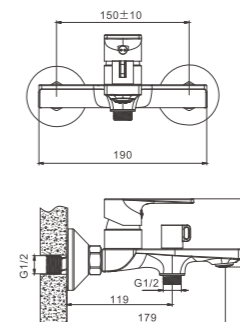

1/10 PCS

B10679

Смеситель для раковины

- материал: латунь
- цвет: хром
- аэратор: встроенный - BZ01
- картридж: 35 мм - BF11
- подводка: 55 см (M10*1 - G1/2)
- крепление: гайка - BQ01

1/10 PCS

B70679

Смеситель для кухни

- материал: латунь
- цвет: хром
- аэратор: обычный - BZ02
- картридж: 35 мм - BF08
- подводка: 55 см (M10*1 - G1/2)
- крепление: гайка - BQ01

1/8 PCS

B60679

Смеситель для ванны

- материал: латунь
- цвет: хром
- картридж: 35 мм - BF08
- переключатель: поворотный 90° - BF51
- аэратор: встроенный - BZ01
- шланг: 150 см (нержавеющая сталь)
- лейка душевая: ф 120 мм (пластик)
- количество режимов душевой лейки: 3

1/8 PCS

B22679

Смеситель для ванны

- материал: латунь
- цвет: хром
- картридж: 35 мм - BF08
- переключатель: поворотный 90° - BF53
- аэратор: обычный - BZ02
- шланг: 150 см (нержавеющая сталь)
- лейка душевая: ф 120 мм (пластик)
- количество режимов душевой лейки: 3