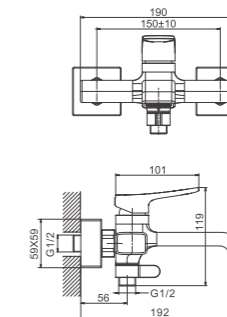

NEW

1/8 PCS

B60793
Смеситель для ванны

- материал: латунь
- цвет: хром
- картридж: 30 мм - BF02
- переключатель: поворотный 90° - BF68
- азратор: встроенный - BZ05
- шланг: 150 см (нержавеющая сталь)
- лейка душевая: 130 мм x 105 мм (пластик)
- количество режимов душевой лейки: 3

NEW

1/8 PCS

B60793-2
Смеситель для ванны

- материал: латунь
- цвет: брашированное розовое золото (PVD-покрытие)
- картридж: 30 мм - BF02
- переключатель: поворотный 90° - BF68
- азратор: встроенный - BZ05
- шланг: 150 см (PVC)
- лейка душевая: 130 мм x 105 мм (пластик)
- количество режимов душевой лейки: 3

NEW

1/8 PCS

B60793-3
Смеситель для ванны

- материал: латунь
- цвет: оружейная сталь
- картридж: 30 мм - BF02
- переключатель: поворотный 90° - BF68
- азратор: встроенный - BZ05
- шланг: 150 см (PVC)
- лейка душевая: 130 мм x 105 мм (пластик)
- количество режимов душевой лейки: 3

NEW

1/8 PCS

B60793-5
Смеситель для ванны

- материал: латунь
- цвет: брашированное золото (PVD-покрытие)
- картридж: 30 мм - BF02
- переключатель: поворотный 90° - BF68
- азратор: встроенный - BZ05
- шланг: 150 см (PVC)
- лейка душевая: 130 мм x 105 мм (пластик)
- количество режимов душевой лейки: 3

NEW

1/8 PCS

B60793-7
Смеситель для ванны

- материал: латунь
- цвет: черный
- картридж: 30 мм - BF02
- переключатель: поворотный 90° - BF68
- азратор: встроенный - BZ05
- шланг: 150 см (PVC)
- лейка душевая: 130 мм x 105 мм (пластик)
- количество режимов душевой лейки: 3

NEW

1/8 PCS

B60793-8
Смеситель для ванны

- материал: латунь
- цвет: белый
- картридж: 30 мм - BF02
- переключатель: поворотный 90° - BF68
- азратор: встроенный - BZ05
- шланг: 150 см (PVC)
- лейка душевая: 130 мм x 105 мм (пластик)
- количество режимов душевой лейки: 3