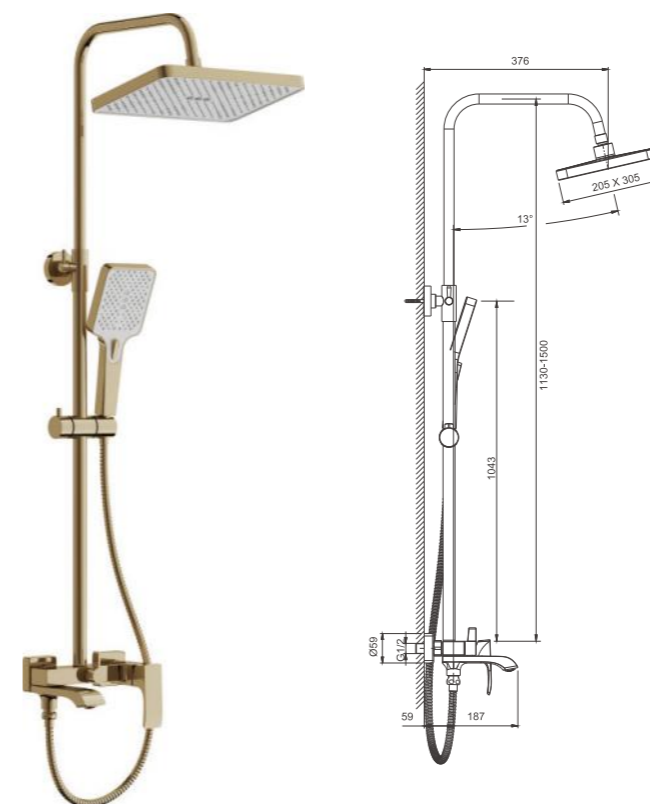

1/4 PCS

B24507
Душевая система

- материал: латунь
- цвет: хром
- картридж: 30 мм - BF02
- переключатель: поворотный 90° - BF02
- излив-переключатель: поворотный 90° - BF61
- аэратор: встроенный - BZ01
- шланг: 150 см (нержавеющая сталь)
- лейка душевая: 120 мм x 110 мм (пластик)
- количество режимов душевой лейки: 3
- лейка верхняя: 305 мм x 205 мм (пластик)

B24507-5
Душевая система

- материал: латунь
- цвет: золото глянec (PVD-покрытие)
- картридж: 30 мм - BF02
- переключатель: поворотный 90° - BF60
- излив-переключатель: поворотный 90° - BF61
- аэратор: встроенный - BZ01
- шланг: 150 см (PVC)
- лейка душевая: 120 мм x 110 мм (пластик)
- количество режимов душевой лейки: 3
- лейка верхняя: 305 мм x 205 мм (пластик)

1/4 PCS