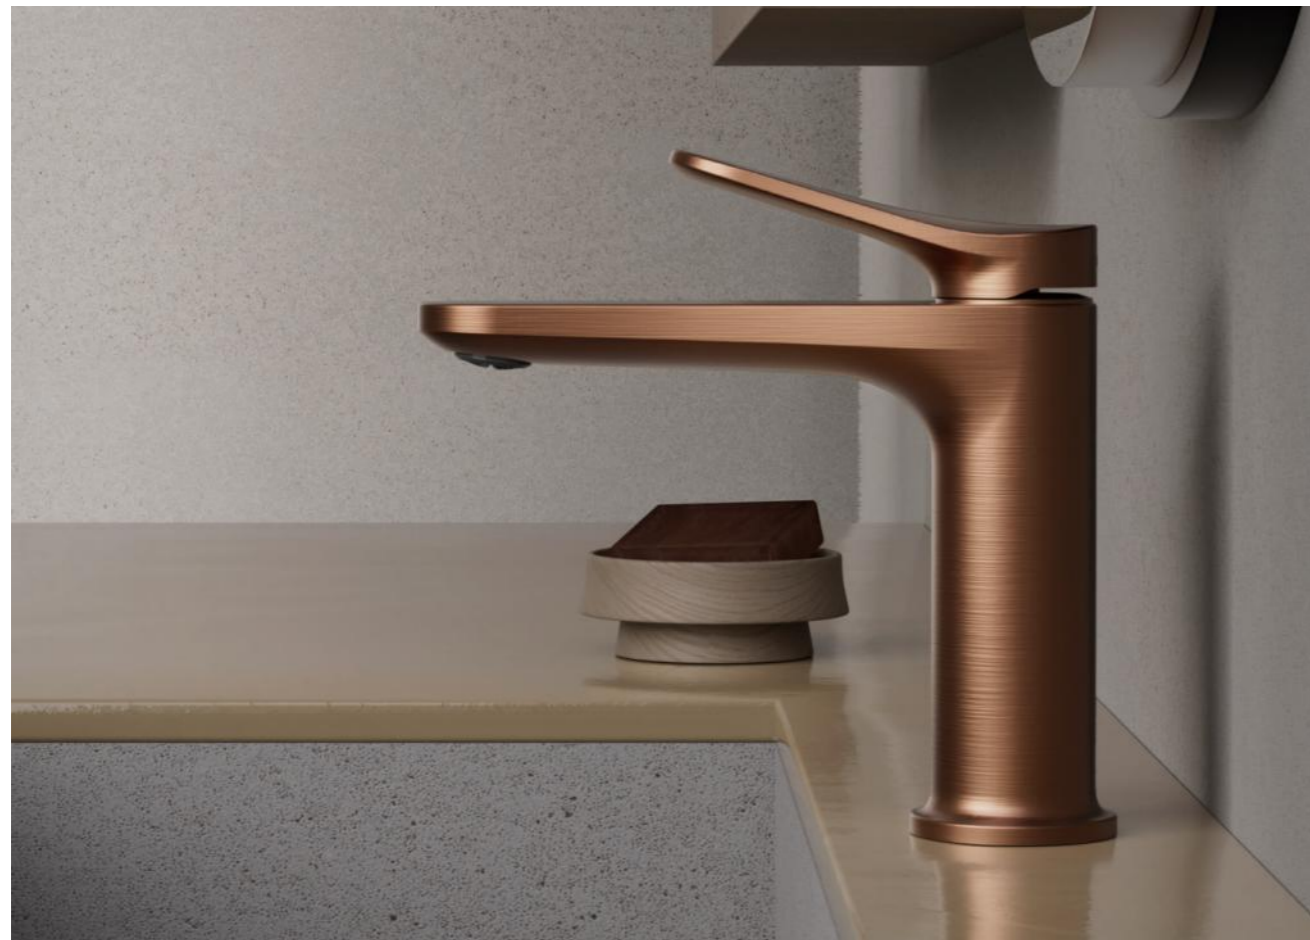

NEW

B10786
Смеситель для раковины

- материал: латунь
- цвет: хром
- аэратор: встроенный - BZ01
- картридж: 35 мм - BF07
- подводка: 55 см (M10*1 - G1/2)
- крепление: гайка - BQ01

1/10 PCS

NEW

B10786-2
Смеситель для раковины