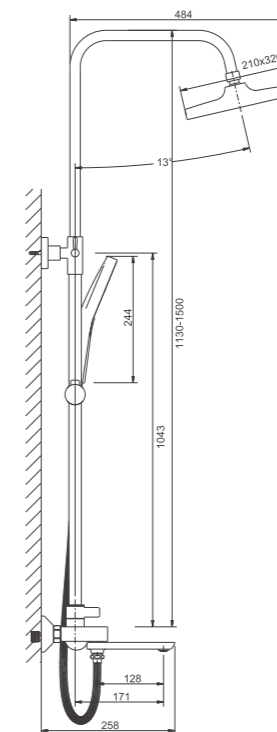

B24672-7
Душевая система

- материал: латунь
- цвет: черный
- картридж: 35 мм - BF06
- выключатель: BF57
- переключатель: поворотный 180° - BF63
- азратор: встроенный - BZ01
- шланг: 150 см (нержавеющая сталь)
- лейка душевая: 120 мм x 110 мм (пластик)
- количество режимов душевой лейки: 3
- лейка верхняя: 320 мм x 210 мм (пластик)