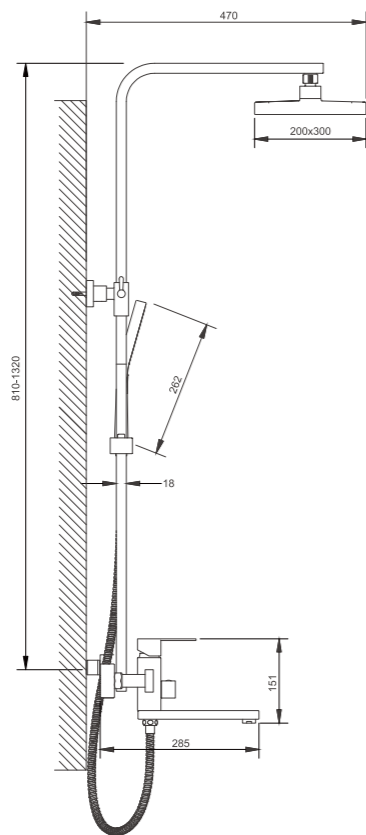

B10817-5
Смеситель для раковины

- материал: нержавеющая сталь 304
- цвет: брашированное золото (PVD-покрытие)
- аэратор: встроенный - BZ03
- картридж: 25 мм - BF14
- подводка: 45 см (M10*1 - G1/2)
- крепление: гайка - BQ01

1/10
PCS

B24817-5
Душевая система

- материал: нержавеющая сталь 304
- цвет: брашированное золото (PVD-покрытие)
- картридж: 35 мм - BF07
- переключатель: поворотный 360° - BF65
- аэратор: обычный - BZ06
- шланг: 150 см (нержавеющая сталь)
- лейка душевая: 120 мм x 95 мм (пластик)
- количество режимов душевой лейки: 3
- лейка верхняя: 300 мм x 200 мм (пластик)