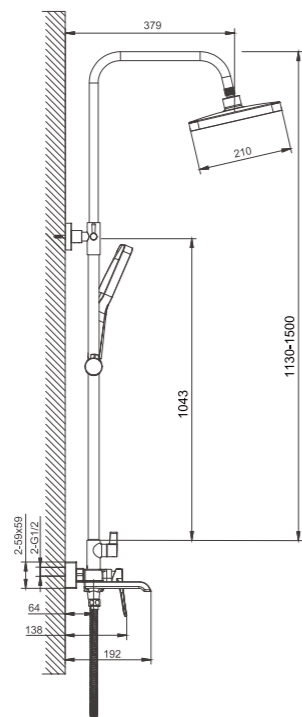

1/4
PCS

NEW

B24793-5
Душевая система

- материал: латунь
- цвет: брашированное золото (PVD-покрытие)
- картридж: 30 мм - BF03
- переключатель: поворотный 90° - BF60
- излив-переключатель: поворотный 90° - BF61
- аэратор: встроенный - BZ05
- шланг: 150 см (PVC)
- лейка душевая: 130 мм x 105 мм (пластик)
- количество режимов душевой лейки: 3
- лейка верхняя: 320 мм x 210 мм (пластик)