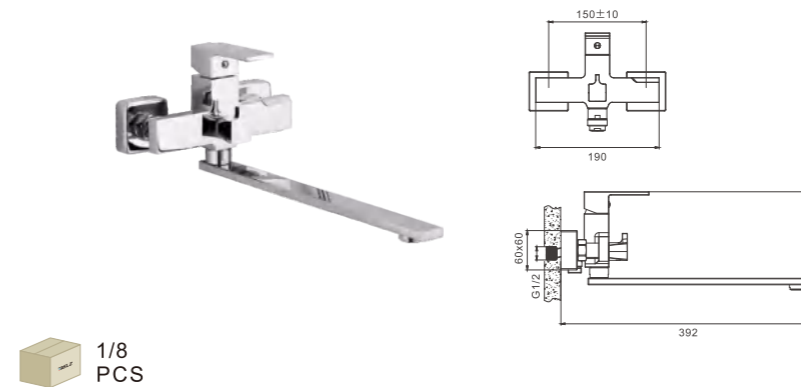

1/8 PCS

B22613-3
Смеситель для ванны

- материал: латунь
- цвет: оружейная сталь
- картридж: 30 мм - BF02
- переключатель: поворотный 90° - BF52
- аэратор: обычный - BZ02
- шланг: 150 см (PVC)
- лейка душевая: 100 мм x 90 мм (пластик)
- количество режимов душевой лейки: 1