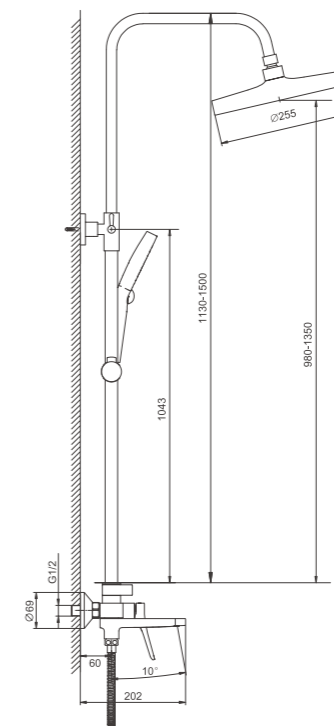

NEW

B24786-3
Душевая система

- материал: латунь
- цвет: оружейная сталь
- картридж: 35 мм - BF07
- переключатель: поворотный 90° - BF67
- излив-переключатель: поворотный 90° - Y41401-F
- аэратор: встроенный - BZ01
- шланг: 150 см (PVC)
- лейка душевая: ф 130 мм (пластик)
- количество режимов душевой лейки: 3
- лейка верхняя: ф 255 мм (пластик)

1/4 PCS

NEW

B24786-7
Душевая система

- материал: латунь
- цвет: черный
- картридж: 35 мм - BF07
- переключатель: поворотный 90° - BF67
- излив-переключатель: поворотный 90° - Y41401-F
- аэратор: встроенный - BZ01
- шланг: 150 см (PVC)
- лейка душевая: ф 130 мм (пластик)
- количество режимов душевой лейки: 3
- лейка верхняя: ф 255 мм (пластик)

1/4 PCS

NEW

B24786-5
Душевая система

- материал: латунь
- цвет: брашированное золото (PVD-покрытие)
- картридж: 35 мм - BF07
- переключатель: поворотный 90° - BF67
- излив-переключатель: поворотный 90° - Y41401-F
- аэратор: встроенный - BZ01
- шланг: 150 см (PVC)
- лейка душевая: ф 130 мм (пластик)
- количество режимов душевой лейки: 3
- лейка верхняя: ф 255 мм (пластик)

1/4 PCS

NEW

B24786-8
Душевая система

- материал: латунь
- цвет: белый
- картридж: 35 мм - BF07
- переключатель: поворотный 90° - BF67
- излив-переключатель: поворотный 90° - Y41401-F
- аэратор: встроенный - BZ01
- шланг: 150 см (PVC)
- лейка душевая: ф 130 мм (пластик)
- количество режимов душевой лейки: 3
- лейка верхняя: ф 255 мм (пластик)

1/4 PCS

B786
серия