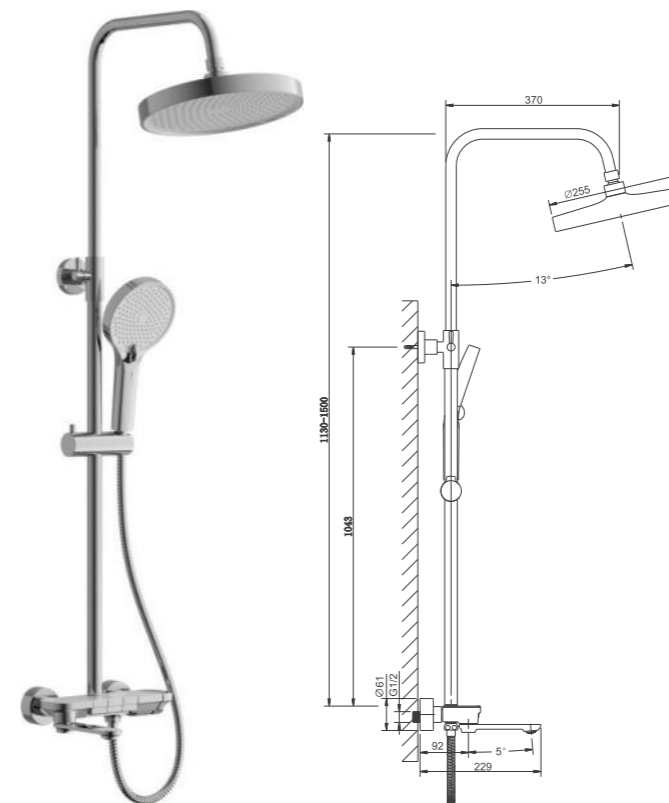

1/4 PCS

B25713
Душевая система

- материал: латунь
- цвет: хром
- картридж: 30 мм - BF05
- переключатель: нажимной - BF58
- азратор: встроенный - BZ01
- шланг: 150 см (нержавеющая сталь)
- лейка душевая: ф 130 мм (пластик)
- количество режимов душевой лейки: 3
- лейка верхняя: ф 255 мм (пластик)