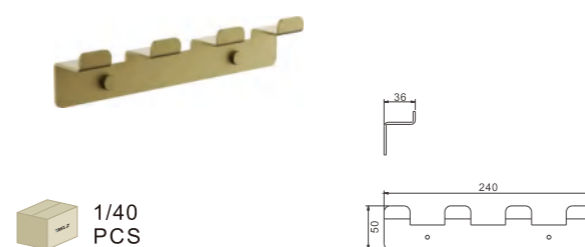

B9005-3

Планка с крючками (5)
цвет: оружейная сталь

1/40
PCS

B9004-5

Планка с крючками (4)
цвет: золото (PVD-покрытие)

1/40
PCS

B9005-5

Планка с крючками (5)
цвет: золото (PVD-покрытие)