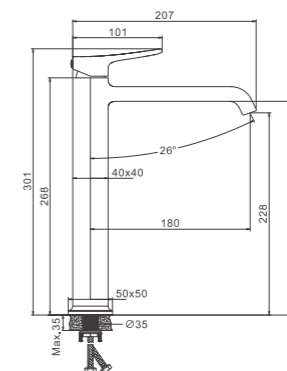

- материал: латунь
- цвет: брашированное золото (PVD-покрытие)
- аэратор: встроенный - BZ05
- картридж: 30 мм - BF03
- подводка: 45 см (M10*1 - G1/2)
- крепление: гайка - BQ01