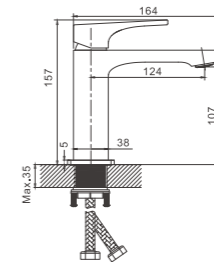

1/4
PCS

B10709-3

Смеситель для раковины

- материал: латунь
- цвет: оружейная сталь
- аэратор: встроенный - BZ01
- картридж: 30 мм - BF03
- подводка: 55 см (M10*1 - G1/2)
- крепление: гайка - BQ01

1/10
PCS