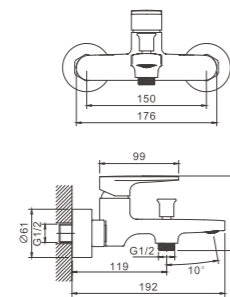

B61713-7

Смеситель для ванны

- материал: латунь
- цвет: черный
- картридж: 30 мм - BF04
- переключатель: штоковый - BF54
- азратор: встроенный - BZ01
- шланг: 150 см (нержавеющая сталь)
- лейка душевая: ф 130 мм (пластик)
- количество режимов душевой лейки: 3