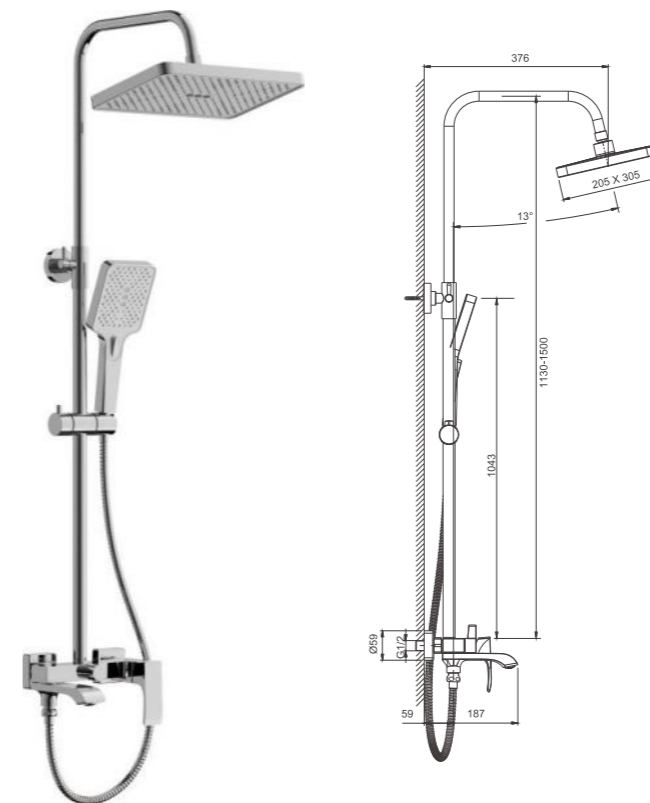

1/4 PCS

B24507
Душевая система

- материал: латунь
- цвет: хром
- картридж: 30 мм - BF02
- переключатель: поворотный 90° - BF02
- излив-переключатель: поворотный 90° - BF61
- аэратор: встроенный - BZ01
- шланг: 150 см (нержавеющая сталь)
- лейка душевая: 120 мм x 110 мм (пластик)
- количество режимов душевой лейки: 3
- лейка верхняя: 305 мм x 205 мм (пластик)