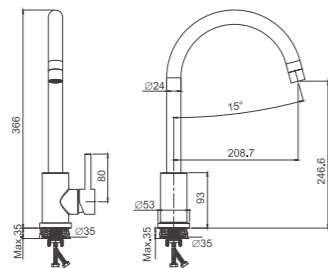

B70809-1
Смеситель для кухни

- материал: нержавеющая сталь 304
- цвет: сатин
- аэратор: обычный - BZ02
- картридж: 35 мм - BF13
- подводка: 45 см (M10*1 - G1/2)
- крепление: гайка - BQ01