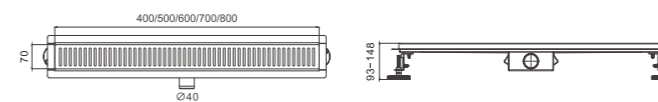

Душевой трап

- материал желоба и решетки: нержавеющая сталь 304
- цвет: сатин
- отвод: ф 40 мм, неповоротный (нержавеющая сталь 304)
- тип затвора: комбинированный
- регулировка по высоте: 93-148 мм