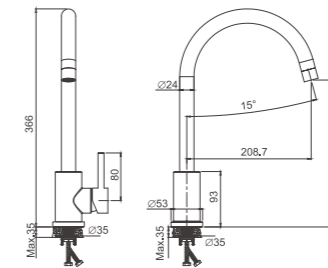

B70810-5
Смеситель для кухни

- материал: нержавеющая сталь 304
- цвет: брашированное золото (PVD-покрытие)
- аэратор: обычный - BZ02
- картридж: 35 мм - BF13
- подводка: 45 см (M10*1 - G1/2)
- крепление: гайка - BQ01