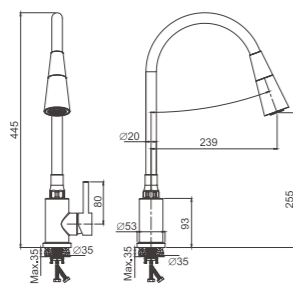

- материал: нержавеющая сталь 304
- цвет корпуса: хром
- цвет излива: черный
- картридж: 35 мм - BF13
- излив: гибкий
- количество режимов лейки: 2
- подводка: 45 см (M10*1 - G1/2)
- крепление: гайка - BQ01

КУХНЯ

B74809-1
Смеситель для кухни

- материал: нержавеющая сталь 304
- цвет корпуса: сатин
- цвет излива: черный
- картридж: 35 мм - BF13
- излив: гибкий
- количество режимов лейки: 2
- подводка: 45 см (M10*1 - G1/2)
- крепление: гайка - BQ01

- материал: нержавеющая сталь 304
- цвет корпуса: оружейная сталь
- цвет излива: черный
- картридж: 35 мм - BF13
- излив: гибкий
- количество режимов лейки: 2
- подводка: 45 см (M10*1 - G1/2)
- крепление: гайка - BQ01

- материал: нержавеющая сталь 304
- цвет корпуса: брашированное золото (PVD-покрытие)
- цвет излива: белый
- картридж: 35 мм - BF13
- излив: гибкий
- количество режимов лейки: 2
- подводка: 45 см (M10*1 - G1/2)
- крепление: гайка - BQ01

- материал: нержавеющая сталь 304
- цвет корпуса: черный
- цвет излива: черный
- картридж: 35 мм - BF13
- излив: гибкий
- количество режимов лейки: 2
- подводка: 45 см (M10*1 - G1/2)
- крепление: гайка - BQ01