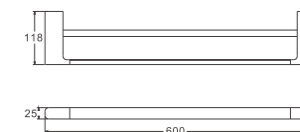

1/20
PCS

B90801
Держатель для полотенец

1/30
PCS

B90809
Держатель для полотенец

1/20
PCS

B90804
Держатель для полотенец

1/40
PCS

B90810
Ёршик