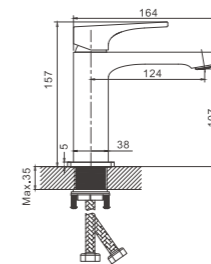

B10709-7

Смеситель для раковины

- материал: латунь
- цвет: черный
- аэратор: встроенный - BZ01
- картридж: 30 мм - BF03
- подводка: 55 см (M10*1 - G1/2)
- крепление: гайка - BQ01

B24709-7

Душевая система

- материал: латунь
- цвет: черный
- картридж: 30 мм - BF03
- переключатель: поворотный 180° - XA0318
- излив-переключатель: поворотный 90° - BF61
- аэратор: встроенный - BZ01
- шланг: 150 см (PVC)
- лейка душевая: 140 мм x 105 мм (пластик)
- количество режимов душевой лейки: 3
- лейка верхняя: 320 мм x 210 мм (пластик)