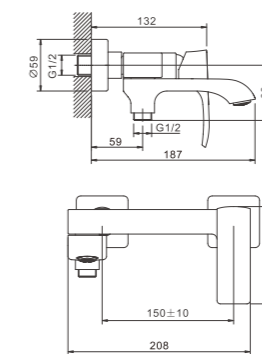

B60507-5
Смеситель для ванны

- материал: латунь
- цвет: золото глянец (PVD-покрытие)
- картридж: 30 мм - BF02
- переключатель: поворотный 90° - BF61
- азратор: встроенный - BZ01
- шланг: 150 см (PVC)
- лейка душевая: 120 мм x 110 мм (пластик)
- количество режимов душевой лейки: 3