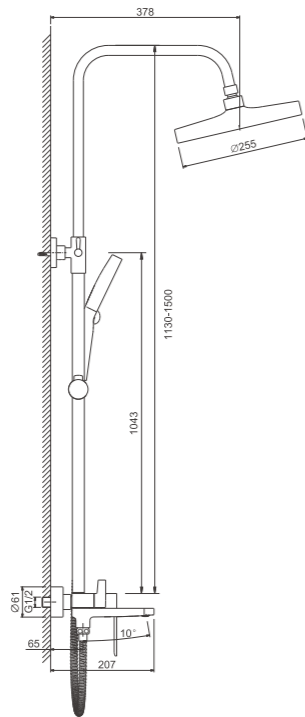

B24713-3
Душевая система

- материал: латунь
- цвет: оружейная сталь
- картридж: 35 мм - BF13
- переключатель: поворотный 90° - BF60
- излив-переключатель: поворотный 90° - BF61
- аэратор: встроенный - BZ01
- шланг: 150 см (PVC)
- лейка душевая: ф 130 мм (пластик)
- количество режимов душевой лейки: 3
- лейка верхняя: ф 255 мм (пластик)

1/4
PCS

B24713-7
Душевая система

- материал: латунь
- цвет: черный
- картридж: 35 мм - BF13
- переключатель: поворотный 90° - BF60
- излив-переключатель: поворотный 90° - BF61
- аэратор: встроенный - BZ01
- шланг: 150 см (нержавеющая сталь)
- лейка душевая: ф 130 мм (пластик)
- количество режимов душевой лейки: 3
- лейка верхняя: ф 255 мм (пластик)

1/4
PCS

B24713-8
Душевая система

- материал: латунь
- цвет: белый
- картридж: 35 мм - BF13
- переключатель: поворотный 90° - BF60
- излив-переключатель: поворотный 90° - BF61
- аэратор: встроенный - BZ01
- шланг: 150 см (PVC)
- лейка душевая: ф 130 мм (пластик)
- количество режимов душевой лейки: 3
- лейка верхняя: ф 255 мм (пластик)

1/4
PCS

B80713
Душевая система

- встраиваемая
- материал: латунь
- цвет: хром
- картридж: 35 мм - BF13
- переключатель: поворотный 90° - BF66
- излив-переключатель: поворотный 90° - BF61
- аэратор: встроенный - BZ01
- шланг: 150 см (нержавеющая сталь)
- лейка душевая: ф 130 мм (пластик)
- количество режимов душевой лейки: 3
- лейка верхняя: ф 255 мм (пластик)

1/4
PCS