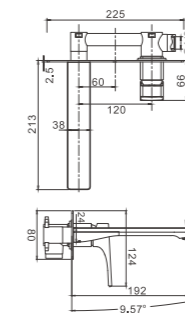

B11709
Смеситель для раковины

- материал: латунь
- цвет: хром
- аэратор: встроенный - BZ01
- картридж: 26 мм - BF01
- подводка: 45 см (M10*1 - G1/2)
- крепление: гайка - BQ01

1/10 PCS

B11709-3
Смеситель для раковины

- материал: латунь
- цвет: оружейная сталь
- аэратор: встроенный - BZ01
- картридж: 26 мм - BF01
- подводка: 45 см (M10*1 - G1/2)
- крепление: гайка - BQ01

1/10 PCS

B11709-7
Смеситель для раковины

- материал: латунь
- цвет: черный
- аэратор: встроенный - BZ01
- картридж: 26 мм - BF01
- подводка: 45 см (M10*1 - G1/2)
- крепление: гайка - BQ01

1/10 PCS

B14709
Смеситель для раковины

- встраиваемый
- материал: латунь
- цвет: хром
- аэратор: встроенный - BZ01
- картридж: 30 мм - BF02

1/8 PCS

B14709-3
Смеситель для раковины

- встраиваемый
- материал: латунь
- цвет: оружейная сталь
- аэратор: встроенный - BZ01
- картридж: 30 мм - BF02

1/8 PCS

B14709-7
Смеситель для раковины

- встраиваемый
- материал: латунь
- цвет: черный
- аэратор: встроенный - BZ01
- картридж: 30 мм - BF02

1/8 PCS

B60709
Смеситель для ванны

- материал: латунь
- цвет: хром
- картридж: 30 мм - BF03
- излив-переключатель: поворотный 90° - BF61
- аэратор: встроенный - BZ01
- шланг: 150 см (нержавеющая сталь)
- лейка душевая: 140 мм x 105 мм (пластик)
- количество режимов душевой лейки: 3

1/8 PCS

B60709-3
Смеситель для ванны

- материал: латунь
- цвет: оружейная сталь
- картридж: 30 мм - BF03
- излив-переключатель: поворотный 90° - BF61
- аэратор: встроенный - BZ01
- шланг: 150 см (PVC)
- лейка душевая: 140 мм x 105 мм (пластик)
- количество режимов душевой лейки: 3

1/8 PCS