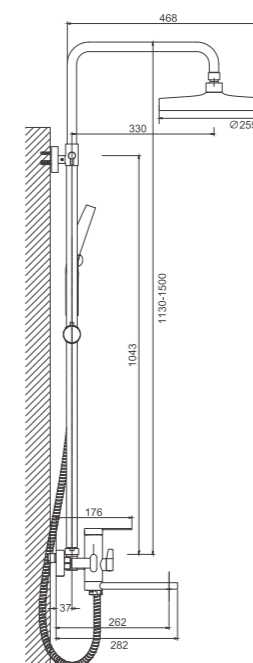

 1/4 PCS

B24813-1
Душевая система

- материал: нержавеющая сталь 304
- цвет: сатин
- картридж: 35 мм - BF08
- переключатель: поворотный 360° - BF65
- аэратор: обычный - BZ07
- шланг: 150 см (нержавеющая сталь)
- лейка душевая: ф 130 мм (пластик)
- количество режимов душевой лейки: 3
- лейка верхняя: ф 255 мм (пластик)