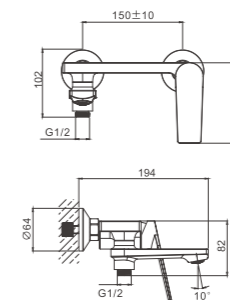

B70533
Смеситель для кухни

- материал: латунь
- цвет: хром
- аэратор: обычный - BZ02
- картридж: 35 мм - BF13
- подводка: 55 см (M10*1 - G1/2)
- крепление: гайка - BQ01

1/10
PCS

B70533-7
Смеситель для кухни

- материал: латунь
- цвет: черный
- аэратор: обычный - BZ02
- картридж: 35 мм - BF13
- подводка: 55 см (M10*1 - G1/2)
- крепление: гайка - BQ01

1/10
PCS

1/8
PCS

B60533
Смеситель для ванны

- материал: латунь
- цвет: хром
- картридж: 35 мм - BF07
- переключатель: поворотный 90° - BF61
- аэратор: встроенный - BZ03
- шланг: 150 см (нержавеющая сталь)
- лейка душевая: 110 мм x 110 мм (пластик)
- количество режимов душевой лейки: 3

1/8
PCS

B60533-7
Смеситель для ванны

- материал: латунь
- цвет: черный
- картридж: 35 мм - BF07
- переключатель: поворотный 90° - BF61
- аэратор: встроенный - BZ03
- шланг: 150 см (нержавеющая сталь)
- лейка душевая: 120 мм x 105 мм (пластик)
- количество режимов душевой лейки: 3

1/8
PCS

B22533
Смеситель для ванны

- материал: латунь
- цвет: хром
- картридж: 35 мм - BF13
- переключатель: поворотный 90° - BF53
- аэратор: обычный - BZ02
- шланг: 150 см (нержавеющая сталь)
- лейка душевая: 110 мм x 110 мм (пластик)
- количество режимов душевой лейки: 3

1/8
PCS

B22533-7
Смеситель для ванны

- материал: латунь
- цвет: черный
- картридж: 35 мм - BF13
- переключатель: поворотный 90° - BF53
- аэратор: обычный - BZ02
- шланг: 150 см (нержавеющая сталь)
- лейка душевая: 120 мм x 105 мм (пластик)
- количество режимов душевой лейки: 3