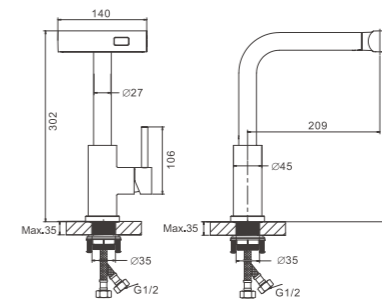

1/10
PCS

- материал: нержавеющая сталь 304
- цвет: черный
- количество режимов лейки: 3
- излив: выдвижной
- картридж: 35 мм - BF13
- подводка: 45 см (M10*1 - G1/2)
- крепление: гайка - BQ01