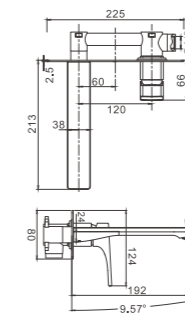

B11709
Смеситель для раковины

- материал: латунь
- цвет: хром
- аэратор: встроенный - BZ01
- картридж: 26 мм - BF01
- подводка: 45 см (M10*1 - G1/2)
- крепление: гайка - BQ01

1/10 PCS

B11709-3
Смеситель для раковины

- материал: латунь
- цвет: оружейная сталь
- аэратор: встроенный - BZ01
- картридж: 26 мм - BF01
- подводка: 45 см (M10*1 - G1/2)
- крепление: гайка - BQ01

1/10 PCS

B11709-7
Смеситель для раковины

- материал: латунь
- цвет: черный
- аэратор: встроенный - BZ01
- картридж: 26 мм - BF01
- подводка: 45 см (M10*1 - G1/2)
- крепление: гайка - BQ01

1/10 PCS

B14709
Смеситель для раковины

- встраиваемый
- материал: латунь
- цвет: хром
- аэратор: встроенный - BZ01
- картридж: 30 мм - BF02

1/8 PCS

B14709-3
Смеситель для раковины

- встраиваемый
- материал: латунь
- цвет: оружейная сталь
- аэратор: встроенный - BZ01
- картридж: 30 мм - BF02

1/8 PCS

B14709-7
Смеситель для раковины

- встраиваемый
- материал: латунь
- цвет: черный
- аэратор: встроенный - BZ01
- картридж: 30 мм - BF02

1/8 PCS

B60709
Смеситель для ванны

- материал: латунь
- цвет: хром
- картридж: 30 мм - BF03
- излив-переключатель: поворотный 90° - BF61
- аэратор: встроенный - BZ01
- шланг: 150 см (нержавеющая сталь)
- лейка душевая: 140 мм x 105 мм (пластик)
- количество режимов душевой лейки: 3

1/8 PCS

B60709-3
Смеситель для ванны

- материал: латунь
- цвет: оружейная сталь
- картридж: 30 мм - BF03
- излив-переключатель: поворотный 90° - BF61
- аэратор: встроенный - BZ01
- шланг: 150 см (PVC)
- лейка душевая: 140 мм x 105 мм (пластик)
- количество режимов душевой лейки: 3

1/8 PCS