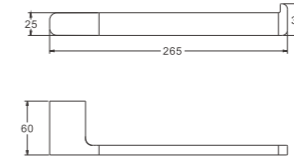

1/20
PCS

B90704
Держатель для полотенец

1/40
PCS

B90710
Ёршик

1/20
PCS

B90703-2
Держатель для ТБ

1/40
PCS

B90703
Держатель для ТБ