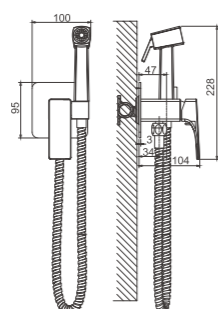

B60709-7

Смеситель для ванны

- материал: латунь
- цвет: черный
- картридж: 30 мм - BF03
- излив-переключатель: поворотный 90° - BF61
- аэратор: встроенный - BZ01
- шланг: 150 см (PVC)
- лейка душевая: 140 мм x 105 мм (пластик)
- количество режимов душевой лейки: 3

1/8 PCS

B55709

Смеситель гигиенический

- материал: латунь
- цвет: хром
- картридж: 25 мм - BF14
- шланг: 120 см (нержавеющая сталь)
- количество режимов гигиенической лейки: 1 (пластик)

1/10 PCS

B55709-3

Смеситель гигиенический

- материал: латунь
- цвет: оружейная сталь
- картридж: 25 мм - BF14
- шланг: 120 см (нержавеющая сталь)
- количество режимов гигиенической лейки: 1 (пластик)

1/10 PCS

B55709-7

Смеситель гигиенический

- материал: латунь
- цвет: черный
- картридж: 25 мм - BF14
- шланг: 120 см (нержавеющая сталь)
- количество режимов гигиенической лейки: 1 (пластик)

1/10 PCS

B709
серия