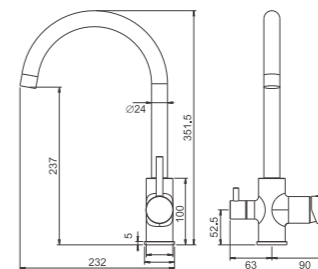

B76801-7
Смеситель для кухни

- с подключением фильтра
- материал: латунь
- цвет: черный
- аэратор: обычный
- картридж: 35 мм - BF13
- переключатель: поворотный 90° - Y70015
- подводка: 45 см (M10*1 - G1/2)
- крепление: гайка - BQ01