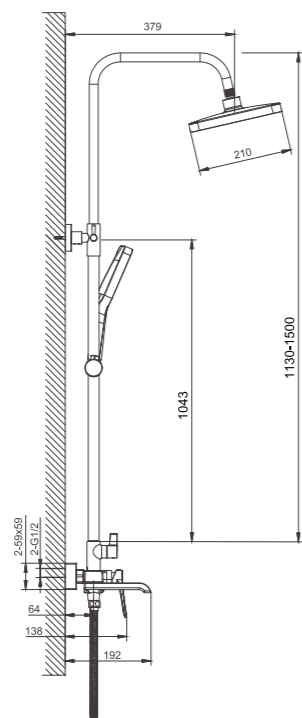

NEW

B24793-3
Душевая система

- материал: латунь
- цвет: оружейная сталь
- картридж: 30 мм - BF03
- переключатель: поворотный 90° - BF60
- излив-переключатель: поворотный 90° - BF61
- аэратор: встроенный - BZ05
- шланг: 150 см (PVC)
- лейка душевая: 130 мм x 105 мм (пластик)
- количество режимов душевой лейки: 3
- лейка верхняя: 320 мм x 210 мм (пластик)