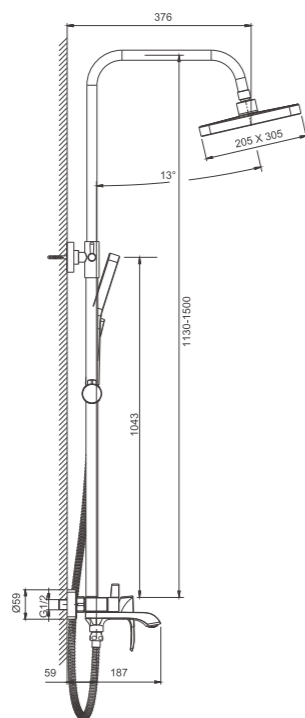

B24507-3
Душевая система

- материал: латунь
- цвет: оружейная сталь
- картридж: 30 мм - BF02
- переключатель: поворотный 90° - BF60
- излив-переключатель: поворотный 90° - BF61
- азратор: встроенный - BZ01
- шланг: 150 см (PVC)
- лейка душевая: 120 мм x 110 мм (пластик)
- количество режимов душевой лейки: 3
- лейка верхняя: 305 мм x 205 мм (пластик)