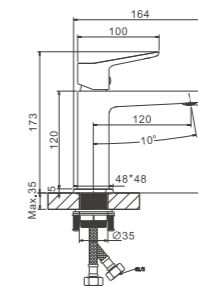

- материал: латунь
- цвет: оружейная сталь
- аэратор: встроенный - BZ01
- картридж: 26 мм - BF01
- подводка: 55 см (M10*1 - G1/2)
- крепление: гайка - BQ01

 1/10 PCS

B10715-5

Смеситель для раковины

- материал: латунь
- цвет: брашированное золото (PVD-покрытие)
- аэратор: встроенный - BZ01
- картридж: 26 мм - BF01
- подводка: 55 см (M10*1 - G1/2)
- крепление: гайка - BQ01