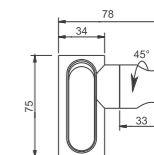

BC01-5
брашированное золото (PVD-покрытие)

NEW

BC01-7
черный

NEW

BC01-8
белый

Держатель для душевой лейки

- материал: ABS-пластик
- совместим с душевыми штангами ф 24 мм
- регулируемый 45°

1/50
PCS