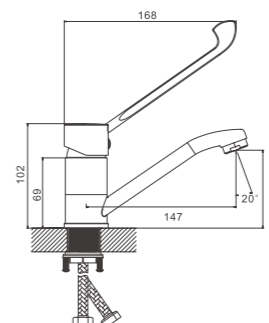

NEW

 1/10 PCS

B10019-3

Смеситель для раковины

- материал: латунь
- цвет: оружейная сталь
- аэратор: встроенный - BZ03
- картридж: 35 мм - BF15
- подводка: 55 см (M10*1 - G1/2)
- крепление: гайка - BQ01

NEW