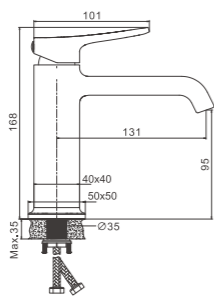

1/10 PCS

NEW