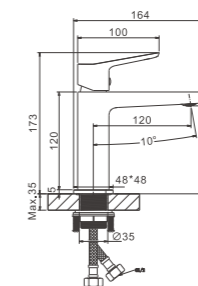

B10715-3

Смеситель для раковины

- материал: латунь
- цвет: оружейная сталь
- аэратор: встроенный - BZ01
- картридж: 26 мм - BF01
- подводка: 55 см (M10*1 - G1/2)
- крепление: гайка - BQ01