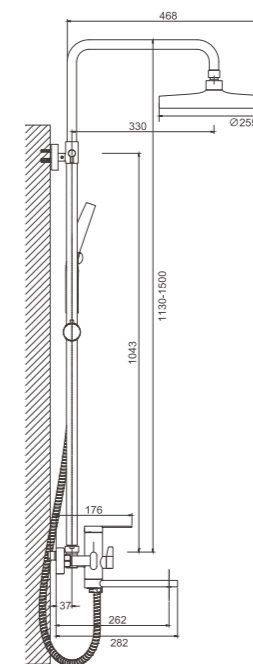

 1/4 PCS

B24813-1
Душевая система

- материал: нержавеющая сталь 304
- цвет: сатин
- картридж: 35 мм - BF08
- переключатель: поворотный 360° - BF65
- аэратор: обычный - BZ07
- шланг: 150 см (нержавеющая сталь)
- лейка душевая: ф 130 мм (пластик)
- количество режимов душевой лейки: 3
- лейка верхняя: ф 255 мм (пластик)