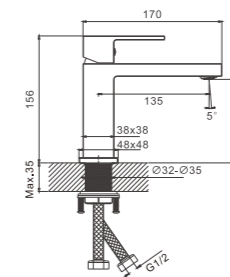

B10658
Смеситель для раковины

- материал: латунь
- цвет: хром
- аэратор: встроенный - BZ01
- картридж: 26 мм - BF01
- подводка: 55 см (M10*1 - G1/2)
- крепление: гайка - BQ01

1/10 PCS

B10658-3
Смеситель для раковины

- материал: латунь
- цвет: оружейная сталь
- аэратор: встроенный - BZ01
- картридж: 26 мм - BF01
- подводка: 55 см (M10*1 - G1/2)
- крепление: гайка - BQ01

1/10 PCS

B10658-5
Смеситель для раковины

- материал: латунь
- цвет: брашированное золото (PVD-покрытие)
- аэратор: встроенный - BZ01
- картридж: 26 мм - BF01
- подводка: 55 см (M10*1 - G1/2)
- крепление: гайка - BQ01

1/10 PCS

B10658-7
Смеситель для раковины

- материал: латунь
- цвет: черный
- аэратор: встроенный - BZ01
- картридж: 26 мм - BF01
- подводка: 55 см (M10*1 - G1/2)
- крепление: гайка - BQ01

1/10 PCS

B10658-8
Смеситель для раковины

- материал: латунь
- цвет: белый
- аэратор: встроенный - BZ01
- картридж: 26 мм - BF01
- подводка: 55 см (M10*1 - G1/2)
- крепление: гайка - BQ01

1/10 PCS