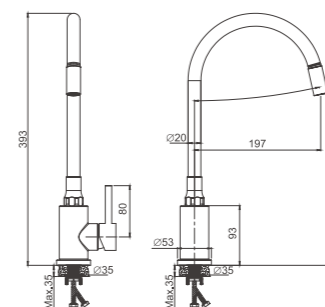

B73810-7
Смеситель для кухни

- материал: нержавеющая сталь 304
- цвет корпуса: черный
- цвет излива: черный
- картридж: 35 мм - BF13
- излив: гибкий
- подводка: 45 см (M10*1 - G1/2)
- крепление: гайка - BQ01