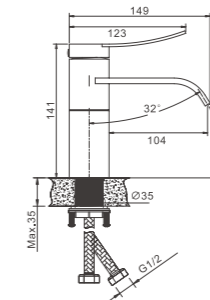

B10812
Смеситель для раковины

- материал: нержавеющая сталь 304
- цвет: хром
- каскадный излив
- картридж: 25 мм - BF14
- подводка: 45 см (M10*1 - G1/2)
- крепление: гайка - BQ01

1/10
PCS

B10812-1
Смеситель для раковины

- материал: нержавеющая сталь 304
- цвет: сатин
- каскадный излив
- картридж: 25 мм - BF14
- подводка: 45 см (M10*1 - G1/2)
- крепление: гайка - BQ01

1/10
PCS

B10812-3
Смеситель для раковины

- материал: нержавеющая сталь 304
- цвет: оружейная сталь
- каскадный излив
- картридж: 25 мм - BF14
- подводка: 45 см (M10*1 - G1/2)
- крепление: гайка - BQ01

1/10
PCS

B10812-5
Смеситель для раковины

- материал: нержавеющая сталь 304
- цвет: брашированное золото (PVD-покрытие)
- каскадный излив
- картридж: 25 мм - BF14
- подводка: 45 см (M10*1 - G1/2)
- крепление: гайка - BQ01

1/10
PCS

B10812-7
Смеситель для раковины

- материал: нержавеющая сталь 304
- цвет: черный
- каскадный излив
- картридж: 25 мм - BF14
- подводка: 45 см (M10*1 - G1/2)
- крепление: гайка - BQ01

1/10
PCS