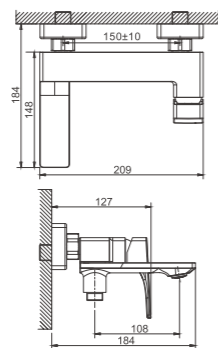

B60709-7

Смеситель для ванны

- материал: латунь
- цвет: черный
- картридж: 30 мм - BF03
- излив-переключатель: поворотный 90° - BF61
- аэратор: встроенный - BZ01
- шланг: 150 см (PVC)
- лейка душевая: 140 мм x 105 мм (пластик)
- количество режимов душевой лейки: 3

1/8 PCS

B55709

Смеситель гигиенический

- материал: латунь
- цвет: хром
- картридж: 25 мм - BF14
- шланг: 120 см (нержавеющая сталь)
- количество режимов гигиенической лейки: 1 (пластик)

1/10 PCS

B55709-3

Смеситель гигиенический

- материал: латунь
- цвет: оружейная сталь
- картридж: 25 мм - BF14
- шланг: 120 см (нержавеющая сталь)
- количество режимов гигиенической лейки: 1 (пластик)

1/10 PCS

B55709-7

Смеситель гигиенический

- материал: латунь
- цвет: черный
- картридж: 25 мм - BF14
- шланг: 120 см (нержавеющая сталь)
- количество режимов гигиенической лейки: 1 (пластик)

1/10 PCS

B709
серия