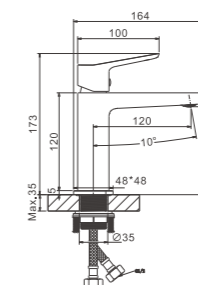

B10715

Смеситель для раковины

- материал: латунь
- цвет: хром
- аэратор: встроенный - BZ01
- картридж: 26 мм - BF01
- подводка: 55 см (M10*1 - G1/2)
- крепление: гайка - BQ01