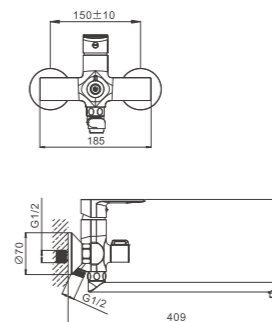

B60679

Смеситель для ванны

- материал: латунь
- цвет: хром
- картридж: 35 мм - BF08
- переключатель: поворотный 90° - BF51
- аэратор: встроенный - BZ01
- шланг: 150 см (нержавеющая сталь)
- лейка душевая: ф 120 мм (пластик)
- количество режимов душевой лейки: 3

1/8 PCS