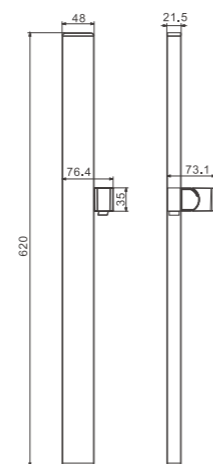

NEW

BG8001
хром

NEW

BG8001-7
черный

Душевая штанга

1/20
PCS

NEW

BG8002
хром

NEW

BG8002-3
оружейная сталь

NEW

BG8002-7
черный

Душевая штанга

1/20
PCS

NEW

BC01
хром

NEW

BC01-3
оружейная сталь

NEW

BC01-5
брашированное золото (PVD-покрытие)

NEW

BC01-7
черный

NEW

BC01-8
белый

Держатель для душевой лейки

- материал: ABS-пластик
- совместим с душевыми штангами ф 24 мм
- регулируемый 45°

1/50
PCS

NEW

BC02
хром

NEW

BC02-3
оружейная сталь

NEW

BC02-5
брашированное золото (PVD-покрытие)

NEW

BC02-7
черный

NEW

BC02-8
белый

Держатель для душевой лейки

- настенный
- материал: ABS-пластик
- фиксируется с помощью шурупа
- регулируемый 360°

1/50
PCS