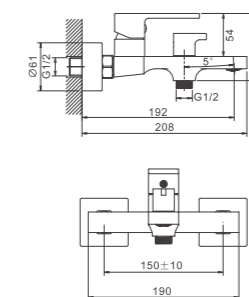

B24658-3
Душевая система

- материал: латунь
- цвет: оружейная сталь
- картридж: 30 мм - BF03
- переключатель: нажимной - BF58
- излив-переключатель: поворотный 90° - BF61
- аэратор: встроенный - BZ01
- шланг: 150 см (PVC)
- лейка душевая: 140 мм x 105 мм (пластик)
- количество режимов душевой лейки: 3
- лейка верхняя: 320 мм x 210 мм (пластик)

1/4 PCS

B24658-7
Душевая система

- материал: латунь
- цвет: черный
- картридж: 30 мм - BF03
- переключатель: нажимной - BF58
- излив-переключатель: поворотный 90° - BF61
- аэратор: встроенный - BZ01
- шланг: 150 см (нержавеющая сталь)
- лейка душевая: 140 мм x 105 мм (пластик)
- количество режимов душевой лейки: 3
- лейка верхняя: 320 мм x 210 мм (пластик)

1/4 PCS

B24658-8
Душевая система

- материал: латунь
- цвет: белый
- картридж: 30 мм - BF03
- переключатель: нажимной - BF58
- излив-переключатель: поворотный 90° - BF61
- аэратор: встроенный - BZ01
- шланг: 150 см (PVC)
- лейка душевая: 140 мм x 105 мм (пластик)
- количество режимов душевой лейки: 3
- лейка верхняя: 320 мм x 210 мм (пластик)

1/4 PCS

1/8 PCS

B60658
Смеситель для ванны

- материал: латунь
- цвет: хром
- картридж: 30 мм - BF02
- переключатель: поворотный 90° - BF51
- аэратор: встроенный - BZ01
- шланг: 150 см (нержавеющая сталь)
- лейка душевая: 140 мм x 105 мм (пластик)
- количество режимов душевой лейки: 3

1/8 PCS

B60658-5
Смеситель для ванны

- материал: латунь
- цвет: брашированное золото (PVD-покрытие)
- картридж: 30 мм - BF02
- переключатель: поворотный 90° - BF51
- аэратор: встроенный - BZ01
- шланг: 150 см (PVC)
- лейка душевая: 140 мм x 105 мм (пластик)
- количество режимов душевой лейки: 3