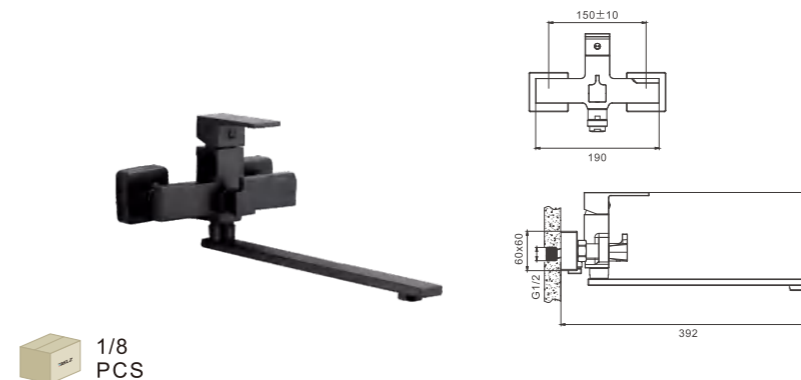

B70613-3
Смеситель для кухни

- материал: латунь
- цвет: оружейная сталь
- аэратор: обычный - BZ02
- картридж: 30 мм - BF02
- подводка: 55 см (M10*1 - G1/2)
- крепление: гайка - BQ01

1/10 PCS

B70613-7
Смеситель для кухни

- материал: латунь
- цвет: черный
- аэратор: обычный - BZ02
- картридж: 30 мм - BF02
- подводка: 55 см (M10*1 - G1/2)
- крепление: гайка - BQ01

1/10 PCS

B60613
Смеситель для ванны

- материал: латунь
- цвет: хром
- картридж: 30 мм - BF02
- переключатель: поворотный 90° - BF51
- аэратор: встроенный - BZ01
- шланг: 150 см (нержавеющая сталь)
- лейка душевая: 100 мм x 90 мм (пластик)
- количество режимов душевой лейки: 1

1/8 PCS

B60613-3
Смеситель для ванны

- материал: латунь
- цвет: оружейная сталь
- картридж: 30 мм - BF02
- переключатель: поворотный 90° - BF51
- аэратор: встроенный - BZ01
- шланг: 150 см (PVC)
- лейка душевая: 100 мм x 90 мм (пластик)
- количество режимов душевой лейки: 1

1/8 PCS

B60613-7
Смеситель для ванны

- материал: латунь
- цвет: черный
- картридж: 30 мм - BF02
- переключатель: поворотный 90° - BF51
- аэратор: встроенный - BZ01
- шланг: 150 см (нержавеющая сталь)
- лейка душевая: 100 мм x 90 мм (пластик)
- количество режимов душевой лейки: 1

1/8 PCS

B22613
Смеситель для ванны

- материал: латунь
- цвет: хром
- картридж: 30 мм - BF02
- переключатель: поворотный 90° - BF52
- аэратор: обычный - BZ02
- шланг: 150 см (нержавеющая сталь)
- лейка душевая: 100 мм x 90 мм (пластик)
- количество режимов душевой лейки: 1

1/8 PCS

B22613-3
Смеситель для ванны

- материал: латунь
- цвет: оружейная сталь
- картридж: 30 мм - BF02
- переключатель: поворотный 90° - BF52
- аэратор: обычный - BZ02
- шланг: 150 см (PVC)
- лейка душевая: 100 мм x 90 мм (пластик)
- количество режимов душевой лейки: 1

1/8 PCS

B22613-7
Смеситель для ванны