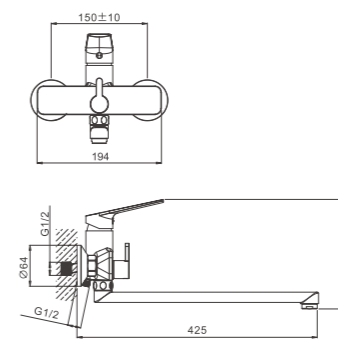

B22533
Смеситель для ванны

- материал: латунь
- цвет: хром
- картридж: 35 мм - BF13
- переключатель: поворотный 90° - BF53
- аэратор: обычный - BZ02
- шланг: 150 см (нержавеющая сталь)
- лейка душевая: 110 мм x 110 мм (пластик)
- количество режимов душевой лейки: 3