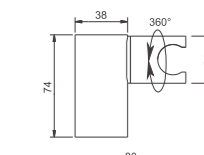

Держатель для душевой лейки

- настенный
- материал: ABS-пластик
- фиксируется с помощью шурупа
- регулируемый 360°