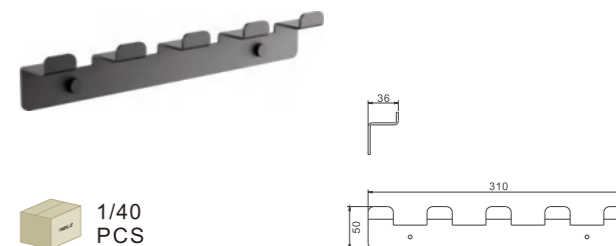

B9005-3

Планка с крючками (5)
цвет: оружейная сталь