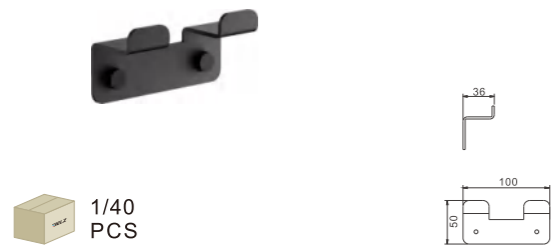

B9003-5

Планка с крючками (3)
цвет: золото (PVD-покрытие)

1/40
PCS

B9002-7

Планка с крючками (2)
цвет: черный

1/40
PCS

B9003-7

Планка с крючками (3)
цвет: черный