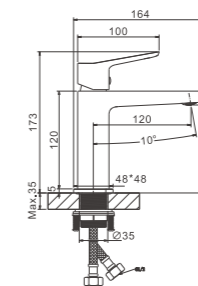

1/10 PCS

B10715

Смеситель для раковины

- материал: латунь
- цвет: хром
- аэратор: встроенный - BZ01
- картридж: 26 мм - BF01
- подводка: 55 см (M10*1 - G1/2)
- крепление: гайка - BQ01

1/10 PCS

B10715-3

Смеситель для раковины

- материал: латунь
- цвет: оружейная сталь
- аэратор: встроенный - BZ01
- картридж: 26 мм - BF01
- подводка: 55 см (M10*1 - G1/2)
- крепление: гайка - BQ01

1/10 PCS

B10715-5

Смеситель для раковины

- материал: латунь
- цвет: брашированное золото (PVD-покрытие)
- аэратор: встроенный - BZ01
- картридж: 26 мм - BF01
- подводка: 55 см (M10*1 - G1/2)
- крепление: гайка - BQ01

1/10 PCS

B10715-7

Смеситель для раковины

- материал: латунь
- цвет: черный
- аэратор: встроенный - BZ01
- картридж: 26 мм - BF01
- подводка: 55 см (M10*1 - G1/2)
- крепление: гайка - BQ01