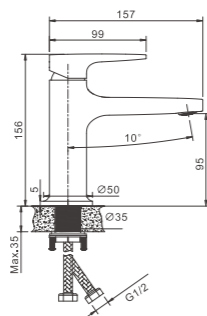

B10713
Смеситель для раковины

- материал: латунь
- цвет: хром
- азратор: встроенный - BZ01
- картридж: 26 мм - BF01
- подводка: 55 см (M10*1 - G1/2)
- крепление: гайка - BQ01

1/10
PCS

B10713-3
Смеситель для раковины

- материал: латунь
- цвет: оружейная сталь
- азратор: встроенный - BZ01
- картридж: 26 мм - BF01
- подводка: 55 см (M10*1 - G1/2)
- крепление: гайка - BQ01

1/10
PCS

B10713-5
Смеситель для раковины

- материал: латунь
- цвет: брашированное золото (PVD-покрытие)
- азратор: встроенный - BZ01
- картридж: 26 мм - BF01
- подводка: 55 см (M10*1 - G1/2)
- крепление: гайка - BQ01

1/10
PCS

B10713-7
Смеситель для раковины

- материал: латунь
- цвет: черный
- азратор: встроенный - BZ01
- картридж: 26 мм - BF01
- подводка: 55 см (M10*1 - G1/2)
- крепление: гайка - BQ01

1/10
PCS

B10713-8
Смеситель для раковины

- материал: латунь
- цвет: белый
- азратор: встроенный - BZ01
- картридж: 26 мм - BF01
- подводка: 55 см (M10*1 - G1/2)
- крепление: гайка - BQ01

1/10
PCS