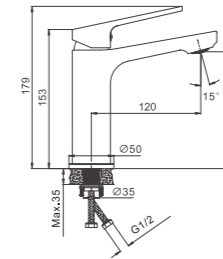

1/10 PCS

B10533

Смеситель для раковины

- материал: латунь
- цвет: хром
- аэратор: встроенный - BZ03
- картридж: 35 мм - BF10
- подводка: 55 см (M10*1 - G1/2)
- крепление: гайка - BQ01

B24533

Душевая система

- материал: латунь
- цвет: хром
- картридж: 35 мм - BF07
- переключатель: поворотный 90° - BF53
- излив-переключатель: поворотный 90° - BF61
- аэратор: встроенный - BZ03
- шланг: 150 см (нержавеющая сталь)
- лейка душевая: 110 мм x 110 мм (пластик)
- количество режимов душевой лейки: 3
- лейка верхняя: 295 мм x 195 мм (пластик)

1/4 PCS