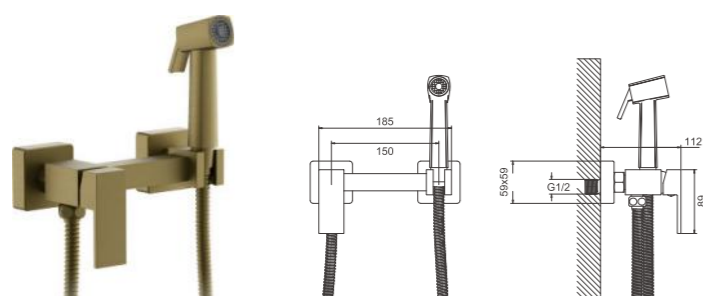

1/10
PCS

B55806-5
Смеситель гигиенический

- материал: латунь
- цвет: брашированное золото (PVD-покрытие)
- картридж: 25 мм - BF14
- шланг: 120 см (нержавеющая сталь)
- количество режимов гигиенической лейки: 1 (пластик)