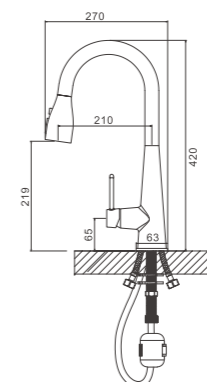

1/10 PCS

B74816-7
Смеситель для кухни

- материал: нержавеющая сталь 304
- цвет: черный
- количество режимов лейки: 3
- излив: выдвижной
- картридж: 35 мм - BF13
- подводка: 70 см (M10*1 - G1/2)

1/10 PCS

B74816-8
Смеситель для кухни