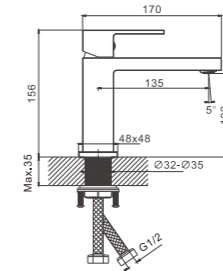

 1/4 PCS

B10672
Смеситель для раковины

- материал: латунь
- цвет: хром
- аэратор: встроенный - BZ01
- картридж: 26 мм - BF01
- подводка: 55 см (M10*1 - G1/2)
- крепление: гайка - BQ01

1/10
PCS

B10672-3
Смеситель для раковины