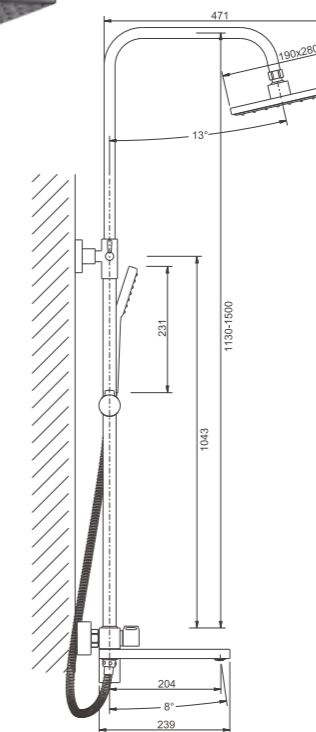

B24613-3

Душевая система

- материал: латунь
- цвет: оружейная сталь
- картридж: 30 мм - BF02
- переключатель: поворотный 90° - BF53
- излив-переключатель: поворотный 90° - BF61
- азратор: встроенный - BZ01
- шланг: 150 см (PVC)
- лейка душевая: 100 мм x 90 мм (пластик)
- количество режимов душевой лейки: 1
- лейка верхняя: 280 мм x 190 мм (пластик)