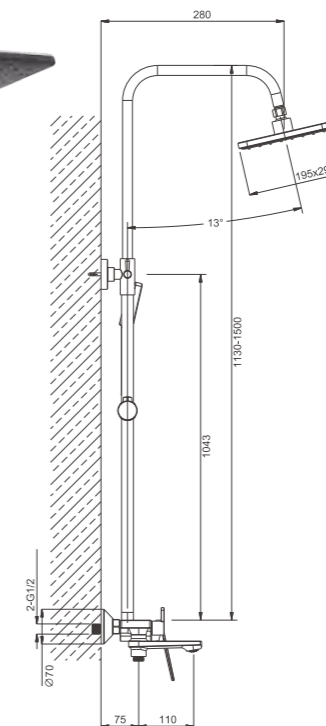

B24533-7
Душевая система

- материал: латунь
- цвет: черный
- картридж: 35 мм - BF07
- переключатель: поворотный 90° - BF53
- излив-переключатель: поворотный 90° - BF61
- аэратор: встроенный - BZ03
- шланг: 150 см (нержавеющая сталь)
- лейка душевая: 120 мм x 105 мм (пластик)
- количество режимов душевой лейки: 3
- лейка верхняя: 300 мм x 190 мм (пластик)