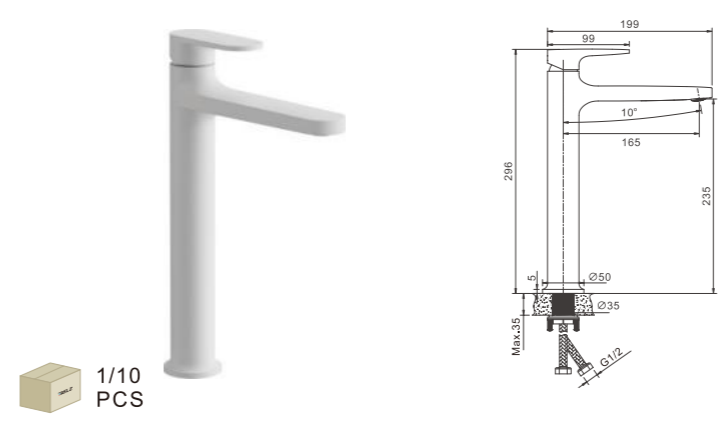

- материал: латунь
- цвет: черный
- азратор: встроенный - BZ01
- картридж: 26 мм - BF01
- подводка: 45 см (M10*1 - G1/2)
- крепление: гайка - BQ01

1/10 PCS