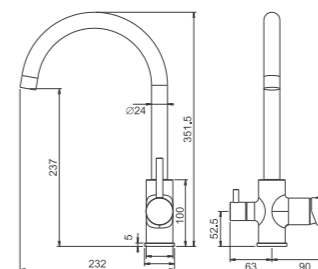

B76801-3
Смеситель для кухни

- с подключением фильтра
- материал: латунь
- цвет: оружейная сталь
- аэратор: обычный
- картридж: 35 мм - BF13
- переключатель: поворотный 90° - Y70015
- подводка: 45 см (M10*1 - G1/2)
- крепление: гайка - BQ01