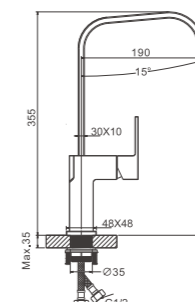

B10613-7
Смеситель для раковины

- материал: латунь
- цвет: черный
- аэратор: встроенный - BZ01
- картридж: 26 мм - BF01
- подводка: 55 см (M10*1 - G1/2)
- крепление: гайка - BQ01

1/10 PCS

B24613-7
Душевая система

- материал: латунь
- цвет: черный
- картридж: 30 мм - BF02
- переключатель: поворотный 90° - BF53
- излив-переключатель: поворотный 90° - BF61
- аэратор: встроенный - BZ01
- шланг: 150 см (нержавеющая сталь)
- лейка душевая: 100 мм x 90 мм (пластик)
- количество режимов душевой лейки: 1
- лейка верхняя: 280 мм x 190 мм (пластик)

1/4 PCS

B11613
Смеситель для раковины

- материал: латунь
- цвет: хром
- аэратор: встроенный - BZ01
- картридж: 26 мм - BF01
- подводка: 45 см (M10*1 - G1/2)
- крепление: гайка - BQ01

1/10 PCS

B11613-3
Смеситель для раковины

- материал: латунь
- цвет: оружейная сталь
- аэратор: встроенный - BZ01
- картридж: 26 мм - BF01
- подводка: 45 см (M10*1 - G1/2)
- крепление: гайка - BQ01

1/10 PCS

B11613-7
Смеситель для раковины

- материал: латунь
- цвет: черный
- аэратор: встроенный - BZ01
- картридж: 26 мм - BF01
- подводка: 45 см (M10*1 - G1/2)
- крепление: гайка - BQ01

1/10 PCS

B70613
Смеситель для кухни

- материал: латунь
- цвет: хром
- аэратор: обычный - BZ02
- картридж: 30 мм - BF02
- подводка: 55 см (M10*1 - G1/2)
- крепление: гайка - BQ01

1/10 PCS