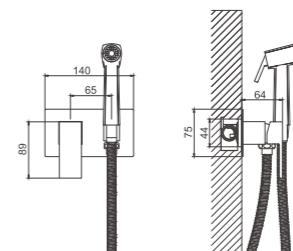

1/10 PCS

B55807-7
Смеситель гигиенический

- материал: латунь
- цвет: черный
- картридж: 25 мм - BF14
- шланг: 120 см (нержавеющая сталь)
- количество режимов гигиенической лейки: 1 (пластик)

1/10 PCS

B55808
Смеситель гигиенический