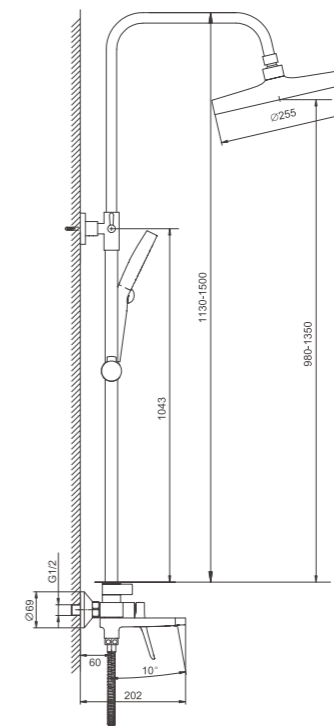

1/4 PCS

NEW

B24786-8
Душевая система

- материал: латунь
- цвет: белый
- картридж: 35 мм - BF07
- переключатель: поворотный 90° - BF67
- излив-переключатель: поворотный 90° - Y41401-F
- аэратор: встроенный - BZ01
- шланг: 150 см (PVC)
- лейка душевая: ф 130 мм (пластик)
- количество режимов душевой лейки: 3
- лейка верхняя: ф 255 мм (пластик)