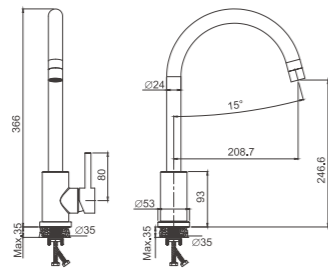

B70809
Смеситель для кухни

- материал: нержавеющая сталь 304
- цвет: хром
- аэратор: обычный - BZ02
- картридж: 35 мм - BF13
- подводка: 45 см (M10*1 - G1/2)
- крепление: гайка - BQ01