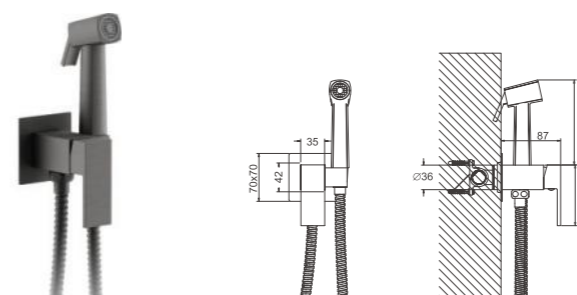

B55805-3
Смеситель гигиенический

- материал: латунь
- цвет: оружейная сталь
- картридж: 25 мм - BF14
- шланг: 120 см (нержавеющая сталь)
- количество режимов гигиенической лейки: 1 (пластик)

1/10
PCS