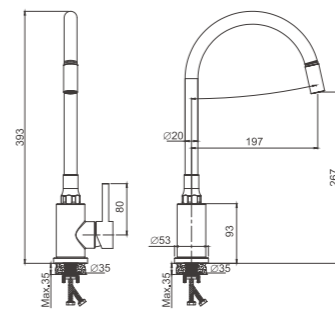

B73809-7
Смеситель для кухни

- материал: нержавеющая сталь 304
- цвет корпуса: хром
- цвет излива: черный
- картридж: 35 мм - BF13
- излив: гибкий
- подводка: 45 см (M10*1 - G1/2)
- крепление: гайка - BQ01