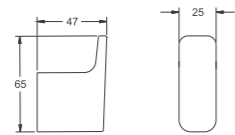

B90727
Дозатор

B90705-1
Крючок