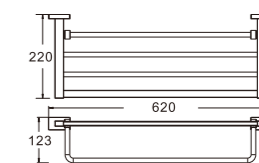

B90215-5
Планка с крючками (5)