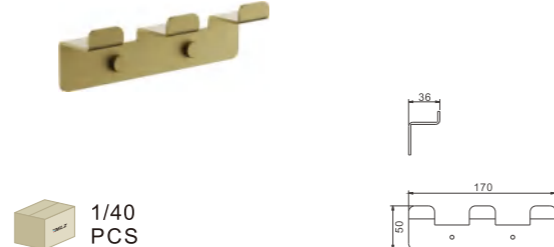

B9003-5

Планка с крючками (3)
цвет: золото (PVD-покрытие)