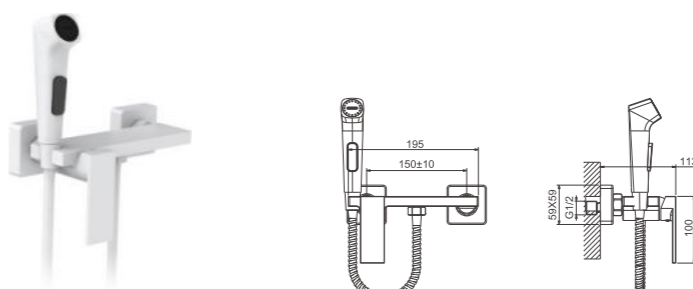

B55653-8
Смеситель гигиенический

- материал: латунь
- цвет: белый
- картридж: 26 мм - BF01
- шланг: 120 см (PVC)
- количество режимов гигиенической лейки: 1 (пластик)