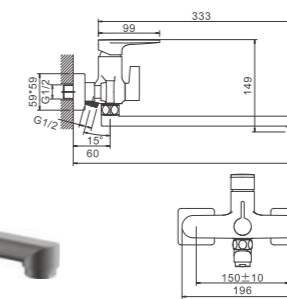

B22713-3

Смеситель для ванны

- материал: латунь
- цвет: оружейная сталь
- картридж: 30 мм - BF02
- переключатель: поворотный 90° - BF60
- азратор: обычный - BZ02
- шланг: 150 см (PVC)
- лейка душевая: ф 130 мм (пластик)
- количество режимов душевой лейки: 3