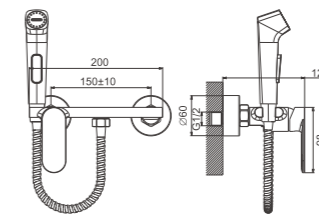

B55645-3
Смеситель гигиенический

- материал: латунь
- цвет: оружейная сталь
- картридж: 26 мм - BF01
- шланг: 120 см (нержавеющая сталь)
- количество режимов гигиенической лейки: 1 (пластик)

1/10 PCS