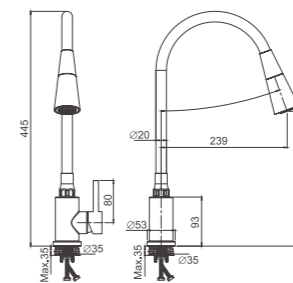

КУХНЯ

B74809-1
Смеситель для кухни

- материал: нержавеющая сталь 304
- цвет корпуса: сатин
- цвет излива: черный
- картридж: 35 мм - BF13
- излив: гибкий
- количество режимов лейки: 2
- подводка: 45 см (M10*1 - G1/2)
- крепление: гайка - BQ01

- материал: нержавеющая сталь 304
- цвет корпуса: оружейная сталь
- цвет излива: черный
- картридж: 35 мм - BF13
- излив: гибкий
- количество режимов лейки: 2
- подводка: 45 см (M10*1 - G1/2)
- крепление: гайка - BQ01