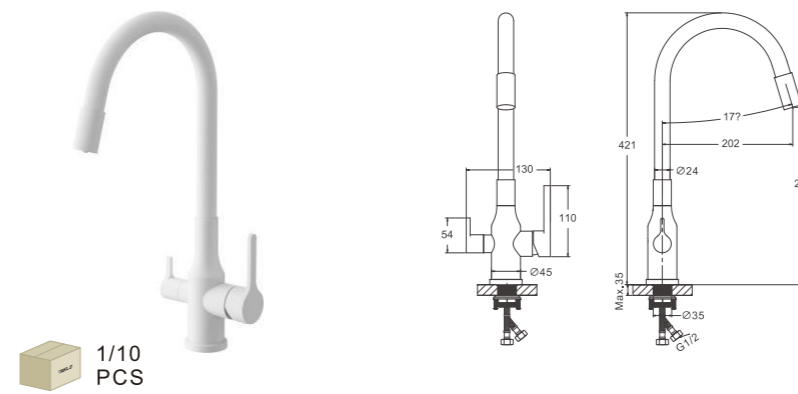

B76814
Смеситель для кухни

- с подключением фильтра
- материал: нержавеющая сталь 304
- цвет корпуса: хром
- цвет излива: черный
- картридж: 35 мм - BF13
- переключатель: поворотный 90° - Y70019
- излив: гибкий
- подводка: 45 см (M10*1 - G1/2)
- крепление: гайка - BQ01

1/10 PCS

Под фильтр

B76814-3
Смеситель для кухни

- с подключением фильтра
- материал: нержавеющая сталь 304
- цвет корпуса: оружейная сталь
- цвет излива: черный
- картридж: 35 мм - BF13
- переключатель: поворотный 90° - Y70019
- излив: гибкий
- подводка: 45 см (M10*1 - G1/2)
- крепление: гайка - BQ01

1/10 PCS

B76814-5
Смеситель для кухни

- с подключением фильтра
- материал: нержавеющая сталь 304
- цвет корпуса: брашированное золото (PVD-покрытие)
- цвет излива: белый
- картридж: 35 мм - BF13
- переключатель: поворотный 90° - Y70019
- излив: гибкий
- подводка: 45 см (M10*1 - G1/2)
- крепление: гайка - BQ01

1/10 PCS

B76814-7
Смеситель для кухни

- с подключением фильтра
- материал: нержавеющая сталь 304
- цвет корпуса: черный
- цвет излива: черный
- картридж: 35 мм - BF13
- переключатель: поворотный 90° - Y70019
- излив: гибкий
- подводка: 45 см (M10*1 - G1/2)
- крепление: гайка - BQ01

1/10 PCS

B76814-8
Смеситель для кухни

- с подключением фильтра
- материал: нержавеющая сталь 304
- цвет корпуса: белый
- цвет излива: белый
- картридж: 35 мм - BF13
- переключатель: поворотный 90° - Y70019
- излив: гибкий
- подводка: 45 см (M10*1 - G1/2)
- крепление: гайка - BQ01

1/10 PCS