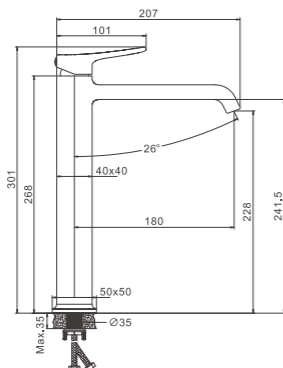

B11793
Смеситель для раковины

- материал: латунь
- цвет: хром
- аэратор: встроенный - BZ05
- картридж: 30 мм - BF03
- подводка: 45 см (M10*1 - G1/2)
- крепление: гайка - BQ01