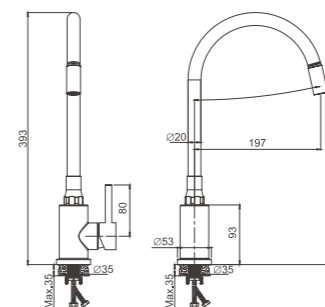

B73810-5
Смеситель для кухни

- материал: нержавеющая сталь 304
- цвет корпуса: брашированное золото (PVD-покрытие)
- цвет излива: белый
- картридж: 35 мм - BF13
- излив: гибкий
- подводка: 45 см (M10*1 - G1/2)
- крепление: гайка - BQ01