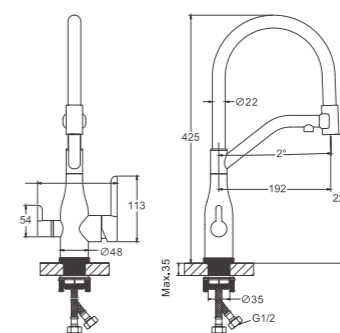

- материал: нержавеющая сталь 304
- цвет: белый
- количество режимов лейки: 3
- излив: выдвижной
- картридж: 35 мм - BF13
- подводка: 70 см (M10*1 - G1/2)

Под фильтр

 1/10 PCS

B78815-1
Смеситель для кухни