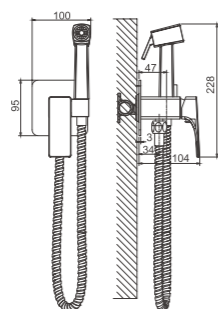

B60709-7

Смеситель для ванны

- материал: латунь
- цвет: черный
- картридж: 30 мм - BF03
- излив-переключатель: поворотный 90° - BF61
- аэратор: встроенный - BZ01
- шланг: 150 см (PVC)
- лейка душевая: 140 мм x 105 мм (пластик)
- количество режимов душевой лейки: 3

1/8 PCS

B55709

Смеситель гигиенический

- материал: латунь
- цвет: хром
- картридж: 25 мм - BF14
- шланг: 120 см (нержавеющая сталь)
- количество режимов гигиенической лейки: 1 (пластик)

1/10 PCS

B55709-3

Смеситель гигиенический

- материал: латунь
- цвет: оружейная сталь
- картридж: 25 мм - BF14
- шланг: 120 см (нержавеющая сталь)
- количество режимов гигиенической лейки: 1 (пластик)

1/10 PCS

B55709-7

Смеситель гигиенический

- материал: латунь
- цвет: черный
- картридж: 25 мм - BF14
- шланг: 120 см (нержавеющая сталь)
- количество режимов гигиенической лейки: 1 (пластик)

1/10 PCS

B709
серия