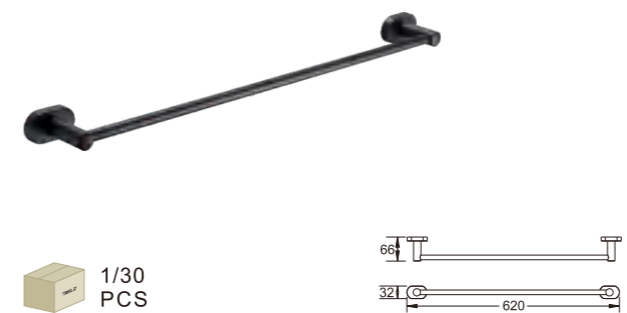

B90101
Держатель для полотенец

1/30
PCS