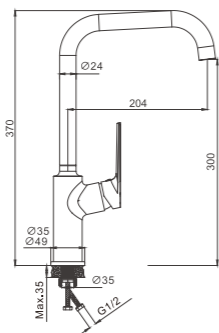

B70533
Смеситель для кухни

- материал: латунь
- цвет: хром
- аэратор: обычный - BZ02
- картридж: 35 мм - BF13
- подводка: 55 см (M10*1 - G1/2)
- крепление: гайка - BQ01

1/10
PCS

B70533-7
Смеситель для кухни

- материал: латунь
- цвет: черный
- аэратор: обычный - BZ02
- картридж: 35 мм - BF13
- подводка: 55 см (M10*1 - G1/2)
- крепление: гайка - BQ01

1/10
PCS

1/8
PCS

B60533
Смеситель для ванны

- материал: латунь
- цвет: хром
- картридж: 35 мм - BF07
- переключатель: поворотный 90° - BF61
- аэратор: встроенный - BZ03
- шланг: 150 см (нержавеющая сталь)
- лейка душевая: 110 мм x 110 мм (пластик)
- количество режимов душевой лейки: 3

1/8
PCS

B60533-7
Смеситель для ванны

- материал: латунь
- цвет: черный
- картридж: 35 мм - BF07
- переключатель: поворотный 90° - BF61
- аэратор: встроенный - BZ03
- шланг: 150 см (нержавеющая сталь)
- лейка душевая: 120 мм x 105 мм (пластик)
- количество режимов душевой лейки: 3

1/8
PCS

B22533
Смеситель для ванны

- материал: латунь
- цвет: хром
- картридж: 35 мм - BF13
- переключатель: поворотный 90° - BF53
- аэратор: обычный - BZ02
- шланг: 150 см (нержавеющая сталь)
- лейка душевая: 110 мм x 110 мм (пластик)
- количество режимов душевой лейки: 3

1/8
PCS

B22533-7
Смеситель для ванны

- материал: латунь
- цвет: черный
- картридж: 35 мм - BF13
- переключатель: поворотный 90° - BF53
- аэратор: обычный - BZ02
- шланг: 150 см (нержавеющая сталь)
- лейка душевая: 120 мм x 105 мм (пластик)
- количество режимов душевой лейки: 3