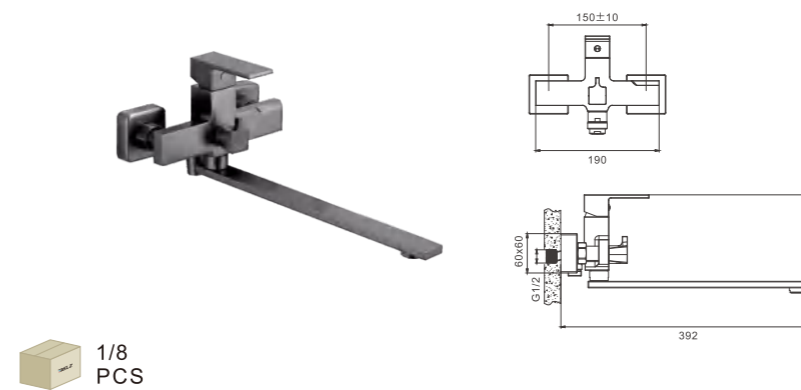

1/8 PCS

B22613-7
Смеситель для ванны

- материал: латунь
- цвет: черный
- картридж: 30 мм - BF02
- переключатель: поворотный 90° - BF52
- аэратор: обычный - BZ02
- шланг: 150 см (нержавеющая сталь)
- лейка душевая: 100 мм x 90 мм (пластик)
- количество режимов душевой лейки: 1