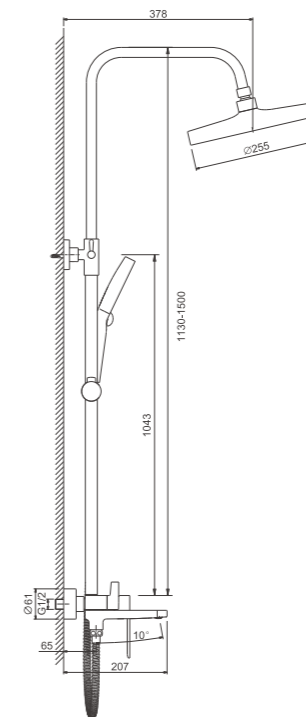

1/4 PCS

B24713
Душевая система

- материал: латунь
- цвет: хром
- картридж: 35 мм - BF13
- переключатель: поворотный 90° - BF60
- излив-переключатель: поворотный 90° - BF61
- аэратор: встроенный - BZ01
- шланг: 150 см (нержавеющая сталь)
- лейка душевая: ф 130 мм (пластик)
- количество режимов душевой лейки: 3
- лейка верхняя: ф 255 мм (пластик)

1/4 PCS

B24713-5
Душевая система

- материал: латунь
- цвет: брашированное золото (PVD-покрытие)
- картридж: 35 мм - BF13
- переключатель: поворотный 90° - BF60
- излив-переключатель: поворотный 90° - BF61
- аэратор: встроенный - BZ01
- шланг: 150 см (PVC)
- лейка душевая: ф 130 мм (пластик)
- количество режимов душевой лейки: 3
- лейка верхняя: ф 255 мм (пластик)