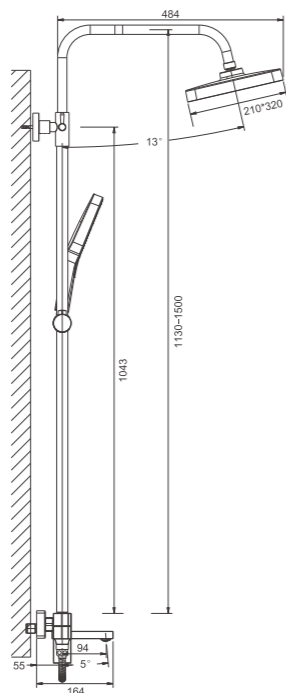

B24658-3
Душевая система

- материал: латунь
- цвет: оружейная сталь
- картридж: 30 мм - BF03
- переключатель: нажимной - BF58
- излив-переключатель: поворотный 90° - BF61
- аэратор: встроенный - BZ01
- шланг: 150 см (PVC)
- лейка душевая: 140 мм x 105 мм (пластик)
- количество режимов душевой лейки: 3
- лейка верхняя: 320 мм x 210 мм (пластик)