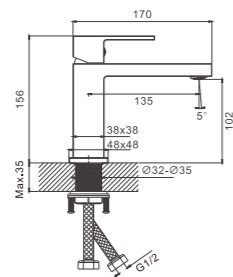

B10658
Смеситель для раковины

- материал: латунь
- цвет: хром
- аэратор: встроенный - BZ01
- картридж: 26 мм - BF01
- подводка: 55 см (M10*1 - G1/2)
- крепление: гайка - BQ01

1/10 PCS

B10658-3
Смеситель для раковины

- материал: латунь
- цвет: оружейная сталь
- аэратор: встроенный - BZ01
- картридж: 26 мм - BF01
- подводка: 55 см (M10*1 - G1/2)
- крепление: гайка - BQ01

1/10 PCS

B10658-5
Смеситель для раковины

- материал: латунь
- цвет: брашированное золото (PVD-покрытие)
- аэратор: встроенный - BZ01
- картридж: 26 мм - BF01
- подводка: 55 см (M10*1 - G1/2)
- крепление: гайка - BQ01

1/10 PCS

B10658-7
Смеситель для раковины

- материал: латунь
- цвет: черный
- аэратор: встроенный - BZ01
- картридж: 26 мм - BF01
- подводка: 55 см (M10*1 - G1/2)
- крепление: гайка - BQ01

1/10 PCS

B10658-8
Смеситель для раковины

- материал: латунь
- цвет: белый
- аэратор: встроенный - BZ01
- картридж: 26 мм - BF01
- подводка: 55 см (M10*1 - G1/2)
- крепление: гайка - BQ01

1/10 PCS