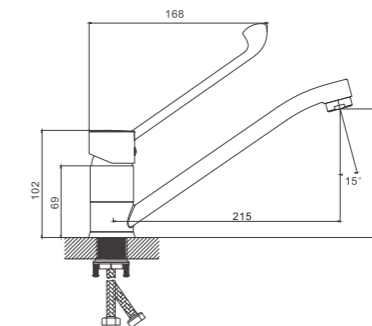

NEW

 1/10 PCS

B19019

Смеситель для раковины

- материал: латунь
- цвет: хром
- аэратор: обычный - BZ02
- картридж: 35 мм - BF13
- подводка: 45 см (M10*1 - G1/2)
- крепление: гайка - BQ01

NEW

 1/10 PCS

B70019