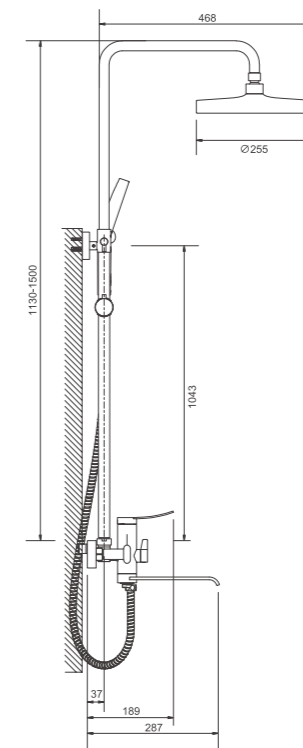

1/10
PCS

B10812-7
Смеситель для раковины

- материал: нержавеющая сталь 304
- цвет: черный
- каскадный излив
- картридж: 25 мм - BF14
- подводка: 45 см (M10*1 - G1/2)
- крепление: гайка - BQ01

1/10
PCS

 1/4 PCS