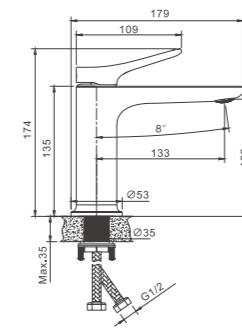

1/10 PCS

NEW

B10786-7
Смеситель для раковины

- материал: латунь
- цвет: черный
- аэратор: встроенный - BZ01
- картридж: 35 мм - BF07
- подводка: 55 см (M10*1 - G1/2)
- крепление: гайка - BQ01

1/10 PCS

NEW

B10786-8
Смеситель для раковины