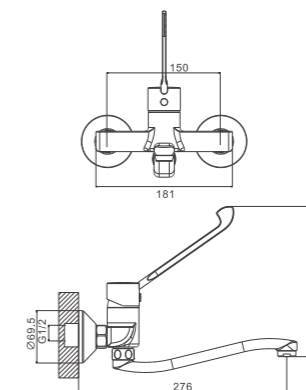

B70019-3

Смеситель для кухни

- материал: латунь
- цвет: оружейная сталь
- аэратор: обычный - BZ02
- картридж: 35 мм - BF13
- подводка: 45 см (M10*1 - G1/2)
- крепление: гайка - BQ01

NEW