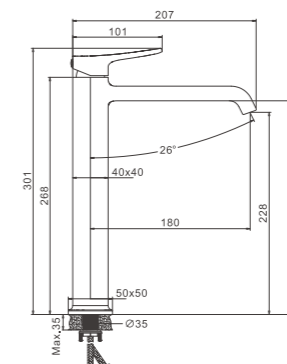

B11793-3
Смеситель для раковины

- материал: латунь
- цвет: оружейная сталь
- аэратор: встроенный - BZ05
- картридж: 30 мм - BF03
- подводка: 45 см (M10*1 - G1/2)
- крепление: гайка - BQ01