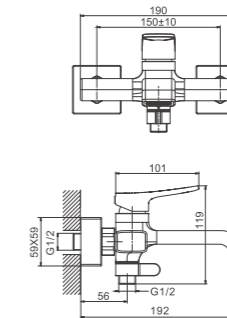

NEW

1/8 PCS

B60793
Смеситель для ванны

- материал: латунь
- цвет: хром
- картридж: 30 мм - BF02
- переключатель: поворотный 90° - BF68
- азратор: встроенный - BZ05
- шланг: 150 см (нержавеющая сталь)
- лейка душевая: 130 мм x 105 мм (пластик)
- количество режимов душевой лейки: 3

NEW

1/8 PCS

B60793-2
Смеситель для ванны

- материал: латунь
- цвет: брашированное розовое золото (PVD-покрытие)
- картридж: 30 мм - BF02
- переключатель: поворотный 90° - BF68
- азратор: встроенный - BZ05
- шланг: 150 см (PVC)
- лейка душевая: 130 мм x 105 мм (пластик)
- количество режимов душевой лейки: 3

NEW

1/8 PCS

B60793-3
Смеситель для ванны

- материал: латунь
- цвет: оружейная сталь
- картридж: 30 мм - BF02
- переключатель: поворотный 90° - BF68
- азратор: встроенный - BZ05
- шланг: 150 см (PVC)
- лейка душевая: 130 мм x 105 мм (пластик)
- количество режимов душевой лейки: 3

NEW

1/8 PCS

B60793-5
Смеситель для ванны

- материал: латунь
- цвет: брашированное золото (PVD-покрытие)
- картридж: 30 мм - BF02
- переключатель: поворотный 90° - BF68
- азратор: встроенный - BZ05
- шланг: 150 см (PVC)
- лейка душевая: 130 мм x 105 мм (пластик)
- количество режимов душевой лейки: 3

NEW

1/8 PCS

B60793-7
Смеситель для ванны

- материал: латунь
- цвет: черный
- картридж: 30 мм - BF02
- переключатель: поворотный 90° - BF68
- азратор: встроенный - BZ05
- шланг: 150 см (PVC)
- лейка душевая: 130 мм x 105 мм (пластик)
- количество режимов душевой лейки: 3

NEW

1/8 PCS

B60793-8
Смеситель для ванны

- материал: латунь
- цвет: белый
- картридж: 30 мм - BF02
- переключатель: поворотный 90° - BF68
- азратор: встроенный - BZ05
- шланг: 150 см (PVC)
- лейка душевая: 130 мм x 105 мм (пластик)
- количество режимов душевой лейки: 3