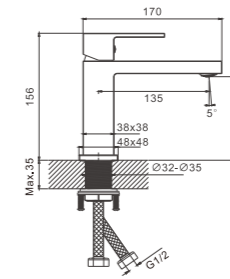

- материал: латунь
- цвет: оружейная сталь
- аэратор: встроенный - BZ01
- картридж: 26 мм - BF01
- подводка: 55 см (M10*1 - G1/2)
- крепление: гайка - BQ01

1/10 PCS

B10658-5
Смеситель для раковины

- материал: латунь
- цвет: брашированное золото (PVD-покрытие)
- аэратор: встроенный - BZ01
- картридж: 26 мм - BF01
- подводка: 55 см (M10*1 - G1/2)
- крепление: гайка - BQ01