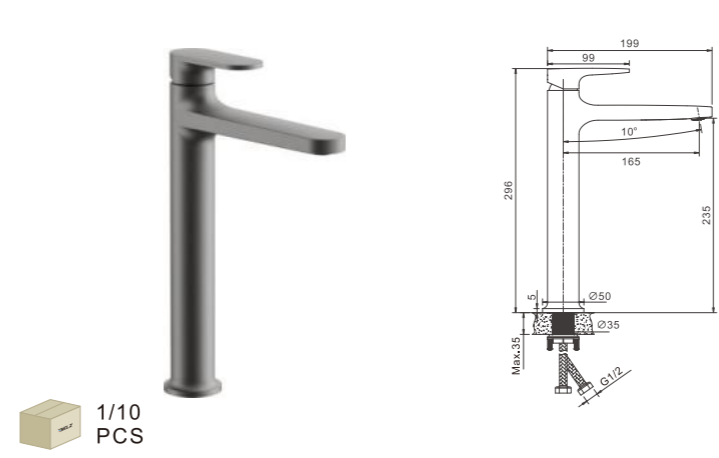

- материал: латунь
- цвет: белый
- азратор: встроенный - BZ01
- картридж: 26 мм - BF01
- подводка: 55 см (M10*1 - G1/2)
- крепление: гайка - BQ01

1/10
PCS

B11713
Смеситель для раковины

- материал: латунь
- цвет: хром
- азратор: встроенный - BZ01
- картридж: 26 мм - BF01
- подводка: 45 см (M10*1 - G1/2)
- крепление: гайка - BQ01