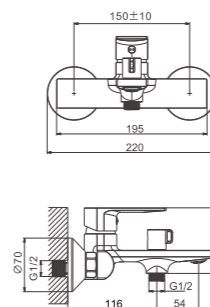

B10678-7
Смеситель для раковины

- материал: латунь
- цвет: черный
- аэратор: встроенный - BZ01
- картридж: 35 мм - BF11
- подводка: 55 см (M10*1 - G1/2)
- крепление: гайка - BQ01

1/10
PCS

B24678-7
Душевая система

- материал: латунь
- цвет: черный
- картридж: 35 мм - BF09
- переключатель: поворотный 360° - BF55
- аэратор: встроенный - BZ01
- шланг: 150 см (нержавеющая сталь)
- лейка душевая: 120 мм x 110 мм (пластик)
- количество режимов душевой лейки: 3
- лейка верхняя: 320 мм x 210 мм (пластик)

1/4
PCS

B60678
Смеситель для ванны

- материал: латунь
- цвет: хром
- картридж: 35 мм - BF07
- переключатель: поворотный 90° - BF51
- аэратор: встроенный - BZ01
- шланг: 150 см (нержавеющая сталь)
- лейка душевая: ф 125 мм (пластик)
- количество режимов душевой лейки: 3

1/8
PCS

B22678
Смеситель для ванны

- материал: латунь
- цвет: хром
- картридж: 35 мм - BF08
- переключатель: поворотный 90° - BF53
- аэратор: обычный - BZ02
- шланг: 150 см (нержавеющая сталь)
- лейка душевая: ф 125 мм (пластик)
- количество режимов душевой лейки: 3

1/8
PCS