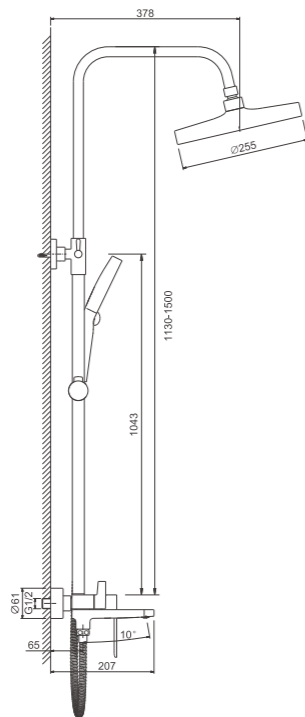

B24713-3
Душевая система

- материал: латунь
- цвет: оружейная сталь
- картридж: 35 мм - BF13
- переключатель: поворотный 90° - BF60
- излив-переключатель: поворотный 90° - BF61
- аэратор: встроенный - BZ01
- шланг: 150 см (PVC)
- лейка душевая: ф 130 мм (пластик)
- количество режимов душевой лейки: 3
- лейка верхняя: ф 255 мм (пластик)

1/4
PCS

B24713-7
Душевая система

- материал: латунь
- цвет: черный
- картридж: 35 мм - BF13
- переключатель: поворотный 90° - BF60
- излив-переключатель: поворотный 90° - BF61
- аэратор: встроенный - BZ01
- шланг: 150 см (нержавеющая сталь)
- лейка душевая: ф 130 мм (пластик)
- количество режимов душевой лейки: 3
- лейка верхняя: ф 255 мм (пластик)

1/4
PCS

B24713-8
Душевая система

- материал: латунь
- цвет: белый
- картридж: 35 мм - BF13
- переключатель: поворотный 90° - BF60
- излив-переключатель: поворотный 90° - BF61
- аэратор: встроенный - BZ01
- шланг: 150 см (PVC)
- лейка душевая: ф 130 мм (пластик)
- количество режимов душевой лейки: 3
- лейка верхняя: ф 255 мм (пластик)

1/4
PCS

B80713
Душевая система

- встраиваемая
- материал: латунь
- цвет: хром
- картридж: 35 мм - BF13
- переключатель: поворотный 90° - BF66
- излив-переключатель: поворотный 90° - BF61
- аэратор: встроенный - BZ01
- шланг: 150 см (нержавеющая сталь)
- лейка душевая: ф 130 мм (пластик)
- количество режимов душевой лейки: 3
- лейка верхняя: ф 255 мм (пластик)

1/4
PCS