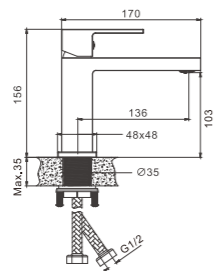

B10613-7
Смеситель для раковины

- материал: латунь
- цвет: черный
- аэратор: встроенный - BZ01
- картридж: 26 мм - BF01
- подводка: 55 см (M10*1 - G1/2)
- крепление: гайка - BQ01

1/10 PCS

B24613-7
Душевая система

- материал: латунь
- цвет: черный
- картридж: 30 мм - BF02
- переключатель: поворотный 90° - BF53
- излив-переключатель: поворотный 90° - BF61
- аэратор: встроенный - BZ01
- шланг: 150 см (нержавеющая сталь)
- лейка душевая: 100 мм x 90 мм (пластик)
- количество режимов душевой лейки: 1
- лейка верхняя: 280 мм x 190 мм (пластик)

1/4 PCS

B11613
Смеситель для раковины

- материал: латунь
- цвет: хром
- аэратор: встроенный - BZ01
- картридж: 26 мм - BF01
- подводка: 45 см (M10*1 - G1/2)
- крепление: гайка - BQ01

1/10 PCS

B11613-3
Смеситель для раковины

- материал: латунь
- цвет: оружейная сталь
- аэратор: встроенный - BZ01
- картридж: 26 мм - BF01
- подводка: 45 см (M10*1 - G1/2)
- крепление: гайка - BQ01

1/10 PCS

B11613-7
Смеситель для раковины

- материал: латунь
- цвет: черный
- аэратор: встроенный - BZ01
- картридж: 26 мм - BF01
- подводка: 45 см (M10*1 - G1/2)
- крепление: гайка - BQ01

1/10 PCS

B70613
Смеситель для кухни

- материал: латунь
- цвет: хром
- аэратор: обычный - BZ02
- картридж: 30 мм - BF02
- подводка: 55 см (M10*1 - G1/2)
- крепление: гайка - BQ01

1/10 PCS