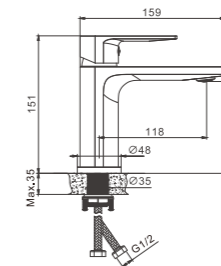

1/10 PCS

B10678-3

Смеситель для раковины

- материал: латунь
- цвет: оружейная сталь
- аэратор: встроенный - BZ01
- картридж: 35 мм - BF11
- подводка: 55 см (M10*1 - G1/2)
- крепление: гайка - BQ01

B24678-3

Душевая система

- материал: латунь
- цвет: оружейная сталь
- картридж: 35 мм - BF09
- переключатель: поворотный 360° - BF55
- аэратор: встроенный - BZ01
- шланг: 150 см (PVC)
- лейка душевая: 120 мм x 110 мм (пластик)
- количество режимов душевой лейки: 3
- лейка верхняя: 320 мм x 210 мм (пластик)

1/4 PCS