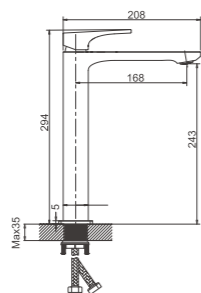

1/4
PCS

B11709
Смеситель для раковины

- материал: латунь
- цвет: хром
- аэратор: встроенный - BZ01
- картридж: 26 мм - BF01
- подводка: 45 см (M10*1 - G1/2)
- крепление: гайка - BQ01

1/10 PCS

B11709-3
Смеситель для раковины