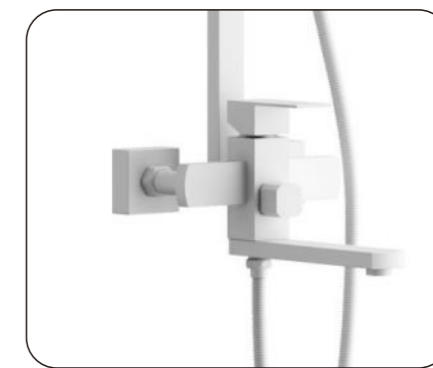

B24817-8
Душевая система

- материал: нержавеющая сталь 304
- цвет: белый
- картридж: 35 мм - BF07
- переключатель: поворотный 360° - BF65
- аэратор: обычный - BZ06
- шланг: 150 см (нержавеющая сталь)
- лейка душевая: 120 мм x 95 мм (пластик)
- количество режимов душевой лейки: 3
- лейка верхняя: 300 мм x 200 мм (пластик)