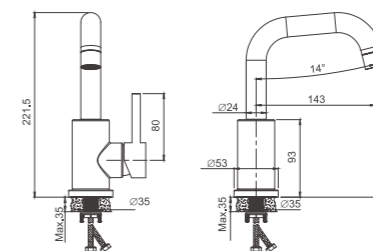

B10810-5
Смеситель для раковины

- материал: нержавеющая сталь 304
- цвет: брашированное золото (PVD-покрытие)
- аэратор: обычный - BZ02
- картридж: 35 мм - BF13
- подводка: 45 см (M10*1 - G1/2)
- крепление: гайка - BQ01