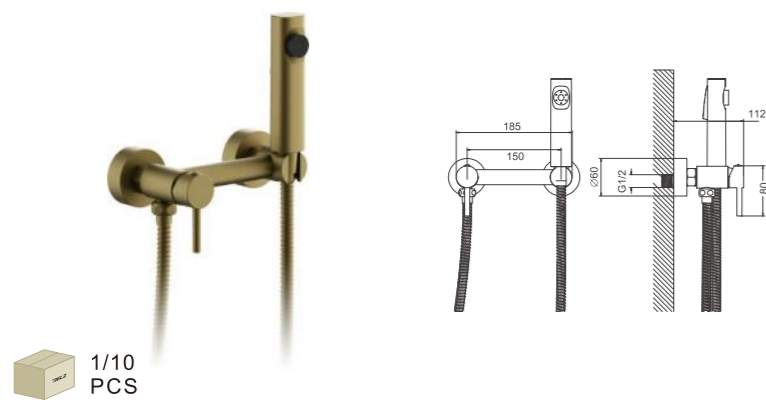

B55803-5
Смеситель гигиенический

- материал: латунь
- цвет: брашированное золото (PVD-покрытие)
- картридж: 25 мм - BF14
- шланг: 120 см (нержавеющая сталь)
- количество режимов гигиенической лейки: 1 (пластик)

1/10
PCS