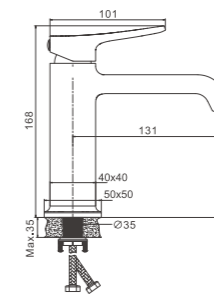

1/10 PCS

NEW