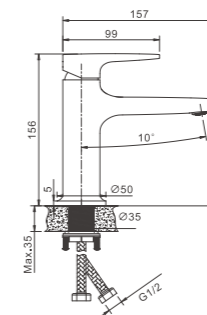

B10713
Смеситель для раковины

- материал: латунь
- цвет: хром
- азратор: встроенный - BZ01
- картридж: 26 мм - BF01
- подводка: 55 см (M10*1 - G1/2)
- крепление: гайка - BQ01

1/10
PCS

B10713-3
Смеситель для раковины

- материал: латунь
- цвет: оружейная сталь
- азратор: встроенный - BZ01
- картридж: 26 мм - BF01
- подводка: 55 см (M10*1 - G1/2)
- крепление: гайка - BQ01

1/10
PCS

B10713-5
Смеситель для раковины

- материал: латунь
- цвет: брашированное золото (PVD-покрытие)
- азратор: встроенный - BZ01
- картридж: 26 мм - BF01
- подводка: 55 см (M10*1 - G1/2)
- крепление: гайка - BQ01

1/10
PCS

B10713-7
Смеситель для раковины

- материал: латунь
- цвет: черный
- азратор: встроенный - BZ01
- картридж: 26 мм - BF01
- подводка: 55 см (M10*1 - G1/2)
- крепление: гайка - BQ01

1/10
PCS

B10713-8
Смеситель для раковины

- материал: латунь
- цвет: белый
- азратор: встроенный - BZ01
- картридж: 26 мм - BF01
- подводка: 55 см (M10*1 - G1/2)
- крепление: гайка - BQ01

1/10
PCS