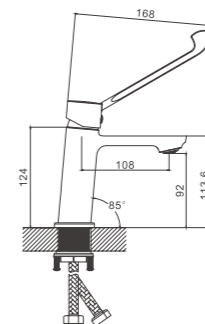

NEW

1/10 PCS

B10019-3

Смеситель для раковины

- материал: латунь
- цвет: оружейная сталь
- аэратор: встроенный - BZ03
- картридж: 35 мм - BF15
- подводка: 55 см (M10*1 - G1/2)
- крепление: гайка - BQ01

NEW

1/10 PCS

B19019-3

Смеситель для раковины

- материал: латунь
- цвет: оружейная сталь
- аэратор: обычный - BZ02
- картридж: 35 мм - BF13
- подводка: 45 см (M10*1 - G1/2)
- крепление: гайка - BQ01

NEW

1/10 PCS

B70019-3

Смеситель для кухни

- материал: латунь
- цвет: оружейная сталь
- аэратор: обычный - BZ02
- картридж: 35 мм - BF13
- подводка: 45 см (M10*1 - G1/2)
- крепление: гайка - BQ01

NEW

1/10 PCS

B79019-3

Смеситель для кухни

- материал: латунь
- цвет: оружейная сталь
- аэратор: обычный - BZ02
- картридж: 35 мм - BF13